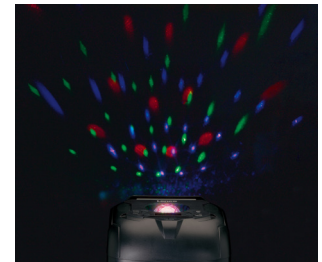

PA-260

Bluetooth Party Speaker with Disco ball, battery, front lighting and 2 wireless microphones

150W
RMS

EN

- Bluetooth
- Class D Powerful Amplifier with X drive mode
- Output power : 150W RMS
- PLL FM radio
- Steel speaker grill
- Adjustable LED lighting effect to music beats
- USB charger
- USB playback
- Integrated rechargeable battery
- Battery capacity : up to 12 hours (lights off), up to 6 hrs (lights on)
- Connection: Mic input, Guitar input, USB, Line input
- Included : Remote control, AC adaptor and Wireless microphone x 2
- Tweeter : 1" Horn; Woofer 8"; Subwoofer : 8"

DE

- Bluetooth
- Leistungsstarker Klasse D Verstärker mit X-Treibermodus
- Ausgangsleistung : 150W RMS
- PLL FM Radio
- Lautsprechergitter aus Stahl
- Einstellbare LED-Lichteffekte zum Rhythmus der Musik
- USB aufladen
- Wiedergabe von USB
- Integrierter Akku
- Batteriespielzeit : Bis zu 12 Stunden (Lichter ausgeschaltet), bis zu 6 Stunden (Lichter eingeschaltet)
- Anschlüsse: Mikrophon-Eingang, Gitarre-Eingang, USB, Line-Ausgang
- Inklusive: Fernbedienung, Netzadapter und 2 Kabellose Mikrofone
- Tweeter : 1" Horn; Woofer 8"; Subwoofer : 8"

NL

- Bluetooth
- Krachtige klasse D versterker met X-drive modus
- Uitgang : 150W RMS
- PLL FM radio
- Metalen luidsprekerrooster
- Aan te passen LED-verlichtingseffect op muziektempo
- USB lader
- Speelt vanaf USB
- Oplaadbare batterij
- Batterijduur : tot 12 uur (verlichting uit), tot 6 uur (verlichting aan)
- Aansluitingen: Microfoon ingang, Gitaar ingang, USB, Line ingang
- Inclusief : afstandsbediening, AC Adapter en draadloze microfoon x 2
- Tweeter : 1" Horn; Woofer 8"; Subwoofer : 8"