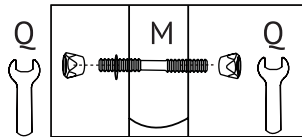

Montageanleitung
für
SHELLY
Hängesessel

90647, 90650

Nr.	Form	Anzahl
A		1
B		1
C		1
D		1
E		1
F		1
G		2
H		2

Nr.	Form	Anzahl
I		1
J		1
K		1
L	 M8x16mm	12
M	 M10x60mm	1
N		4
O		1
P		1
Q		2

1

2

3

4