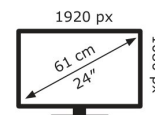

ASUS

PG248QP

18 kWh/1000h

ABCDEF**G**
HDR
40 kWh/1000h

2019/2013

Technische Daten ROG Swift PG248QP

Bildschirm	
Bildschirmdiagonale:	61,2 cm (24.1")
Display-Auflösung:	1920 x 1080 Pixel
Natives Seitenverhältnis:	16:9
Bildschirmtechnologie:	LCD
Touchscreen:	Nein
HD-Typ:	Full HD
Panel-Typ:	TN
Bildschirmform:	Flach
Kontrastverhältnis:	1000:1
Maximale Bildwiederholrate:	540 Hz
Anzahl der Farben des Displays:	16,7 Millionen Farben
Helligkeit (peak):	400 cd/m ²
Helligkeit (typisch):	400 cd/m ²
Reaktionszeit:	0,2 ms
Blendfreier Bildschirm:	Ja
Bildwinkel, horizontal:	170°
Bildwinkel, vertikal:	160°
Pixel Abstand:	0,277 x 0,277 mm
Sichtbare Größe (horizontal):	53,6 cm
Sichtbare Größe (vertikal):	29,8 cm
Digital horizontale Frequenz:	30 – 255 kHz
Digital vertikale Frequenz:	24 – 240 Hz
High Dynamic Range Video (HDR) Unterstützung:	Ja
Technologie mit hohem Dynamikbereich (HDR):	DisplayHDR 400, High Dynamic Range 10 (HDR10)
sRGB Abdeckung (klassisch):	125%

HDCP:	Ja
HDCP-Version:	2.2

Gewicht und Abmessungen	
Gerätebreite (inkl. Fuß):	557 mm
Gerätetiefe (inkl. Fuß):	255 mm
Gerätehöhe (inkl. Fuß):	502 mm
Gewicht (mit Ständer):	7,5 kg
Breite (ohne Standfuß):	557,3 mm
Tiefe (ohne Standfuß):	85,8 mm
Höhe (ohne Standfuß):	330,4 mm
Gewicht (ohne Ständer):	3,6 kg

Energie	
Stromverbrauch (Standardbetrieb):	21 W
Stromverbrauch (aus):	0,3 W
Stromverbrauch (PowerSave):	0,5 W
AC Eingangsspannung:	100 – 240 V
AC Eingangsfrequenz:	50/60 Hz

Verpackungsdaten	
Verpackungsbreite:	672 mm
Verpackungstiefe:	228 mm
Verpackungshöhe:	520 mm
Paketgewicht:	11,4 kg
Verpackungsart:	Box

Ergonomie	
VESA-Halterung:	Ja
Kabelsperr-Slot:	Ja
Höhenverstellung:	Ja
Panel-Montage-Schnittstelle:	100 x 100 mm
Wandmontage:	Ja
Slot-Typ Kabelsperr:	Kensington
Höheneinstellung:	11 cm
Schwenkbar:	Ja
Schwenkwinkelbereich:	-30 – 30°
Neigungswinkelbereich:	-5 – 20°
Neigungsverstellung:	Ja