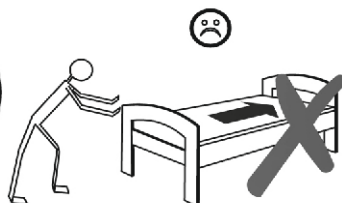

JANTE

Polsterecke rechts

20 min

- | | |
|----------------------------------|------------------------------|
| (D) Montageanleitung | (GB) Assembly instructions |
| (FR) Notice de montage | (IT) Istruzioni di montaggio |
| (NL) Handleiding voor de montage | (PL) Instrukcja montażu |
| (CZ) Montážní návod | (SK) Návod na montáž |
| (HU) Szerelési útmutató | (RO) Instrucțiuni de montaj |
| (TR) Montaj talimatı | (RU) Инструкция по монтажу |