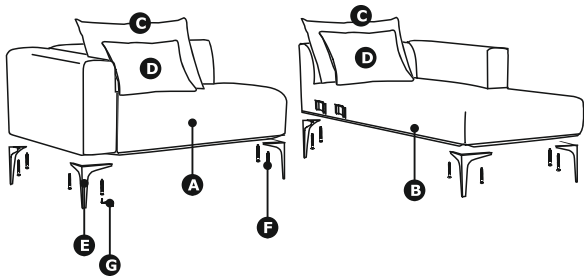

JANTE

Polsterecke rechts

20 min

- | | |
|----------------------------------|------------------------------|
| (D) Montageanleitung | (GB) Assembly instructions |
| (FR) Notice de montage | (IT) Istruzioni di montaggio |
| (NL) Handleiding voor de montage | (PL) Instrukcja montażu |
| (CZ) Montážní návod | (SK) Návod na montáž |
| (HU) Szerelési útmutató | (RO) Instrucțiuni de montaj |
| (TR) Montaj talimatı | (RU) Инструкция по монтажу |