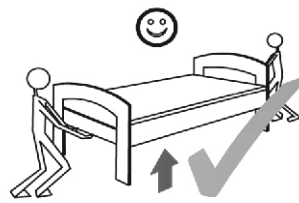

JANTE

Polsterecke rechts

20 min

- | | |
|----------------------------------|------------------------------|
| (D) Montageanleitung | (GB) Assembly instructions |
| (FR) Notice de montage | (IT) Istruzioni di montaggio |
| (NL) Handleiding voor de montage | (PL) Instrukcja montażu |
| (CZ) Montážní návod | (SK) Návod na montáž |
| (HU) Szerelési útmutató | (RO) Instrucțiuni de montaj |
| (TR) Montaj talimatı | (RU) Инструкция по монтажу |