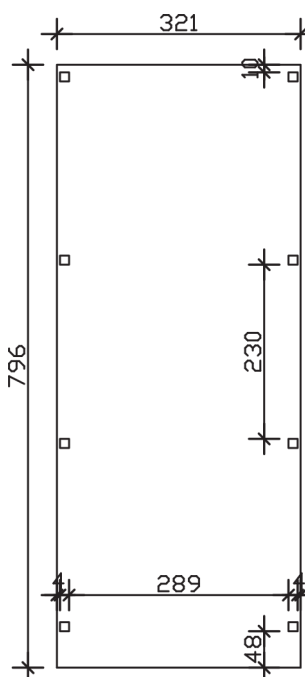

GRUNEWALD

Flachdach-Carport

GRUNEWALD
321 x 796 cm

Gestaltungsbeispiel

- Massive Konstruktion aus hochwertigem Leimholz (BSH-Fichte)
- Farblich unbehandelt
- Dachschalung mit EPDM-Folie
- Pfosten 12 x 12 cm

GRUNEWALD 321 x 796 cm

Datenblatt / Baubeschreibung

Material	Leimholz, Fichte
Farbbehandlung	Unbehandelt
Pfostenstärke	12 x 12 cm
Aufstellbreite	321 cm
Aufstelltiefe	796 cm
Grundfläche	25,55 m ²
Umbauter Raum	60,05 m ³
Breite Sockelmaß	313 cm
Tiefe Sockelmaß	738 cm
Durchfahrtshöhe vorne	215 cm
Durchfahrtshöhe hinten	207 cm
Durchfahrtsbreite	289 cm
Firsthöhe	243 cm
Traufenhöhe	227 cm
Schneelast	1,00 kN/m ²
Dachform	Flachdach
Dachfläche	25,55 m ²
Dachneigung	1,2 °
Dacheindeckung	Dachschalung mit EPDM-Folie
Dachstärke	20 mm

Wasserablauf	nach hinten
Pfostenabstand Tiefe	230 cm
Pfostenanzahl	8
Oberfläche Holz	104,9 m ²
Im Lieferumfang enthalten	H-Pfostenanker zum Einbetonieren, Montagematerial, Aufbauanleitung
Anzahl Packstücke	2
Verpackungsgewicht gesamt	827 kg
Verpackungsmaße	Paket 1: 120 cm x 320 cm x 80 cm 767,0 kg Paket 2: 60 cm x 35 cm x 60 cm 60,0 kg
Artikelnummer	241026-00-35
EAN-Nummer	4018211038497
Garantie	5 Jahre gemäß unseren Garantiebedingungen

GRUNEWALD
321 x 796 cm

Ansicht
vorne

Schnitt

Grundriss

GRUNEWALD

321 x 796 cm

Schnitte und Ansichten Maßstab 1:100