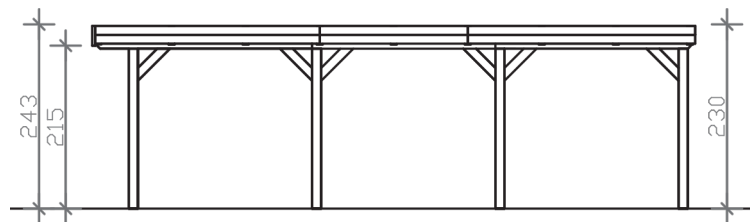

GRUNEWALD

Flachdach-Carport

GRUNEWALD
321 x 796 cm

Gestaltungsbeispiel

- Massive Konstruktion aus hochwertigem Leimholz (BSH-Fichte)
- Farblich unbehandelt
- Dachschalung mit EPDM-Folie
- Pfosten 12 x 12 cm

GRUNEWALD 321 x 796 cm

Datenblatt / Baubeschreibung

Material	Leimholz, Fichte
Farbbehandlung	Unbehandelt
Pfostenstärke	12 x 12 cm
Aufstellbreite	321 cm
Aufstelltiefe	796 cm
Grundfläche	25,55 m ²
Umbauter Raum	60,05 m ³
Breite Sockelmaß	313 cm
Tiefe Sockelmaß	738 cm
Durchfahrtshöhe vorne	215 cm
Durchfahrtshöhe hinten	207 cm
Durchfahrtsbreite	289 cm
Firsthöhe	243 cm
Traufenhöhe	227 cm
Schneelast	1,00 kN/m ²
Dachform	Flachdach
Dachfläche	25,55 m ²
Dachneigung	1,2 °
Dacheindeckung	Dachschalung mit EPDM-Folie
Dachstärke	20 mm

Wasserablauf	nach hinten
Pfostenabstand Tiefe	230 cm
Pfostenanzahl	8
Oberfläche Holz	104,9 m ²
Im Lieferumfang enthalten	H-Pfostenanker zum Einbetonieren, Montagematerial, Aufbauanleitung
Anzahl Packstücke	2
Verpackungsgewicht gesamt	827 kg
Verpackungsmaße	Paket 1: 120 cm x 320 cm x 80 cm 767,0 kg Paket 2: 60 cm x 35 cm x 60 cm 60,0 kg
Artikelnummer	241026-00-35
EAN-Nummer	4018211038497
Garantie	5 Jahre gemäß unseren Garantiebedingungen

GRUNEWALD
321 x 796 cm

Ansicht
vorne

Schnitt

Grundriss

GRUNEWALD

321 x 796 cm

Schnitte und Ansichten Maßstab 1:100