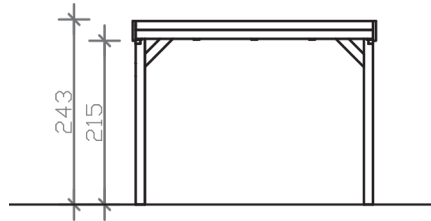

GRUNEWALD

Flachdach-Carport

GRUNEWALD
321 x 796 cm

Gestaltungsbeispiel

- Massive Konstruktion aus hochwertigem Leimholz (BSH-Fichte)
- Farblich unbehandelt
- Dachschalung mit EPDM-Folie
- Pfosten 12 x 12 cm

GRUNEWALD 321 x 796 cm

Datenblatt / Baubeschreibung

Material	Leimholz, Fichte
Farbbehandlung	Unbehandelt
Pfostenstärke	12 x 12 cm
Aufstellbreite	321 cm
Aufstelltiefe	796 cm
Grundfläche	25,55 m ²
Umbauter Raum	60,05 m ³
Breite Sockelmaß	313 cm
Tiefe Sockelmaß	738 cm
Durchfahrtshöhe vorne	215 cm
Durchfahrtshöhe hinten	207 cm
Durchfahrtsbreite	289 cm
Firsthöhe	243 cm
Traufenhöhe	227 cm
Schneelast	1,00 kN/m ²
Dachform	Flachdach
Dachfläche	25,55 m ²
Dachneigung	1,2 °
Dacheindeckung	Dachschalung mit EPDM-Folie
Dachstärke	20 mm

Wasserablauf	nach hinten
Pfostenabstand Tiefe	230 cm
Pfostenanzahl	8
Oberfläche Holz	104,9 m ²
Im Lieferumfang enthalten	H-Pfostenanker zum Einbetonieren, Montagematerial, Aufbauanleitung
Anzahl Packstücke	2
Verpackungsgewicht gesamt	827 kg
Verpackungsmaße	Paket 1: 120 cm x 320 cm x 80 cm 767,0 kg Paket 2: 60 cm x 35 cm x 60 cm 60,0 kg
Artikelnummer	241026-00-35
EAN-Nummer	4018211038497
Garantie	5 Jahre gemäß unseren Garantiebedingungen

GRUNEWALD
321 x 796 cm

Ansicht
vorne

Schnitt

Grundriss

GRUNEWALD

321 x 796 cm

Schnitte und Ansichten Maßstab 1:100