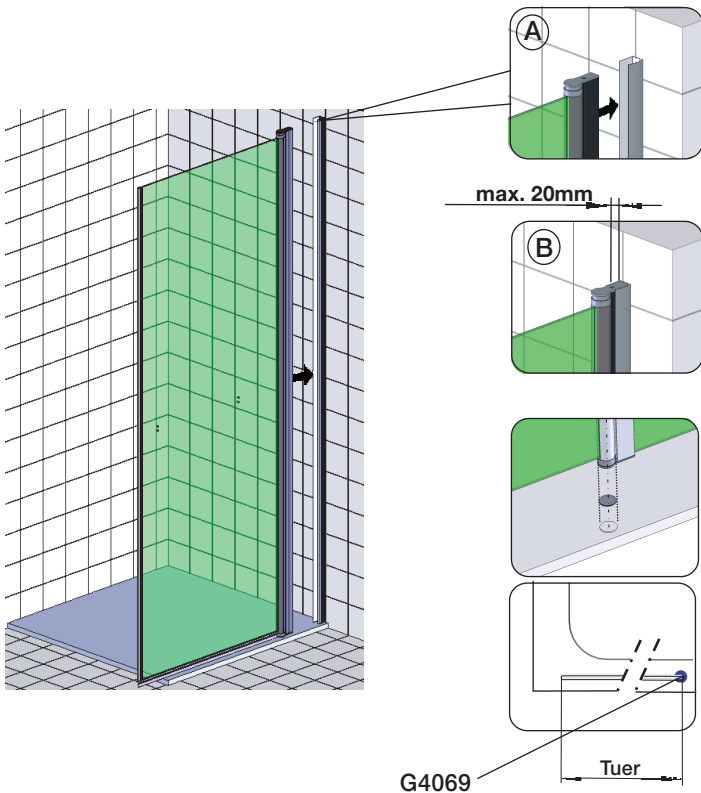

Fronteinstieg, WH100+WH001

Eckeneinstieg, 2x WH100 oder WH100+WH200

Die abgebildeten Formen der Profile und Griffe dienen der schematischen Darstellung und entsprechen nicht dem tatsächlichen Lieferumfang!

Mitgeliefertes Montagematerial
supplied assembly material
matériaux pour assemblage

Zum Aufbau benötigen Sie
for mounting you need
pour l'installation il vous faut

1

Montageanleitung für Rechtsanschlag
(Linksanschlag = spiegelbildlich)

Assembly instructions for righthand mounting
(left hand mounting = mirror inverted)

instruction d'assemblage pour charnière à droite
(à gauche = inversé latéralement)

20mm

2

3

4

G8623

C