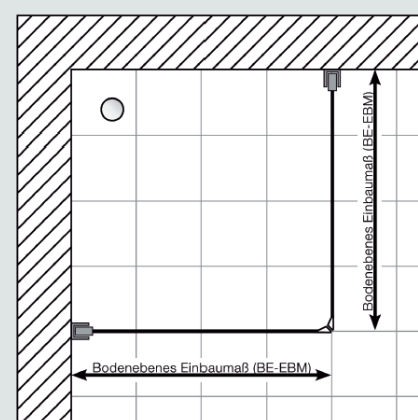

Montage Bodeneben