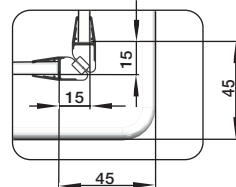

Assembly instructions for righthand mounting
(left hand mounting = mirror inverted)

instruction d'assemblage pour charnière à droite
(à gauche = inversé latéralement)

20mm

2

3

4

G8623

C

G8627

B

G8627

5

Nischenmontage / MOUNTING WALL TO WALL

Montage Fronteinstieg mit Seitenteil / Eckeinstieg / MOUNTING FRONT ENTRY/CORNER ENTRY

Montage auf Duschtasse

DT	DT-EBM	BE-EBM
800	785-805	755-775
900	885-905	855-875
1000	985-1005	955-975
1200	1185-1205	1155-1175
1400	1385-1405	1355-1375