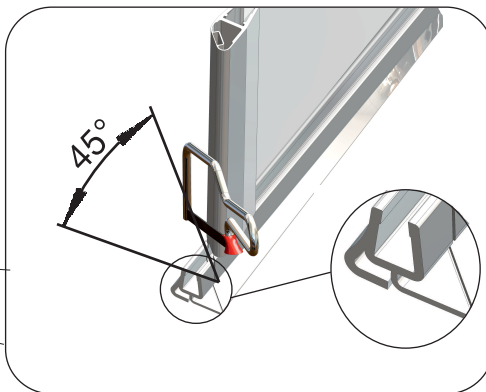

Mitgeliefertes Montagematerial
supplied assembly material
matériaux pour assemblage

Zum Aufbau benötigen Sie
for mounting you need
pour l'installation il vous faut

1

Montageanleitung für Rechtsanschlag
(Linksanschlag = spiegelbildlich)

Assembly instructions for righthand mounting
(left hand mounting = mirror inverted)

instruction d'assemblage pour charnière à droite
(à gauche = inversé latéralement)

20mm

2

3

4

G8623

C

G8627

B

G8627

5

Nischenmontage / MOUNTING WALL TO WALL

Montage Fronteinstieg mit Seitenteil / Eckeinstieg / MOUNTING FRONT ENTRY/CORNER ENTRY

Montage auf Duschtasse

DT	DT-EBM	BE-EBM
800	785-805	755-775
900	885-905	855-875
1000	985-1005	955-975
1200	1185-1205	1155-1175
1400	1385-1405	1355-1375