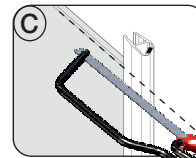

Mitgeliefertes Montagematerial
supplied assembly material
matériaux pour assemblage

Zum Aufbau benötigen Sie
for mounting you need
pour l'installation il vous faut

1

Montageanleitung für Rechtsanschlag
(Linksanschlag = spiegelbildlich)

Assembly instructions for righthand mounting
(left hand mounting = mirror inverted)

instruction d'assemblage pour charnière à droite
(à gauche = inversé latéralement)

20mm

2

3

4

G8623

C

G8627

B

G8627

5

Nischenmontage / MOUNTING WALL TO WALL

Montage Fronteinstieg mit Seitenteil / Eckeinstieg / MOUNTING FRONT ENTRY/CORNER ENTRY

Montage auf Duschtasse

DT	DT-EBM	BE-EBM
800	785-805	755-775
900	885-905	855-875
1000	985-1005	955-975
1200	1185-1205	1155-1175
1400	1385-1405	1355-1375