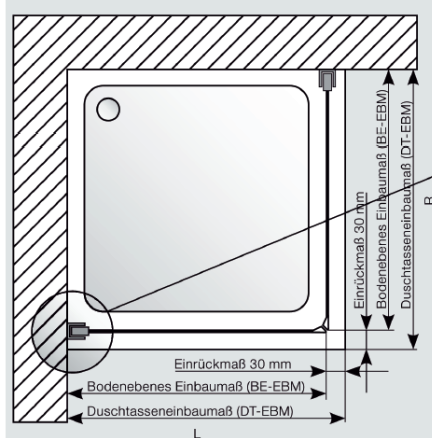

Assembly instructions for righthand mounting
(left hand mounting = mirror inverted)

instruction d'assemblage pour charnière à droite
(à gauche = inversé latéralement)

20mm

2

3

4

G8623

C

G8627

B

G8627

5

Nischenmontage / MOUNTING WALL TO WALL

Montage Fronteinstieg mit Seitenteil / Eckeinstieg / MOUNTING FRONT ENTRY/CORNER ENTRY

Montage auf Duschtasse

DT	DT-EBM	BE-EBM
800	785-805	755-775
900	885-905	855-875
1000	985-1005	955-975
1200	1185-1205	1155-1175
1400	1385-1405	1355-1375