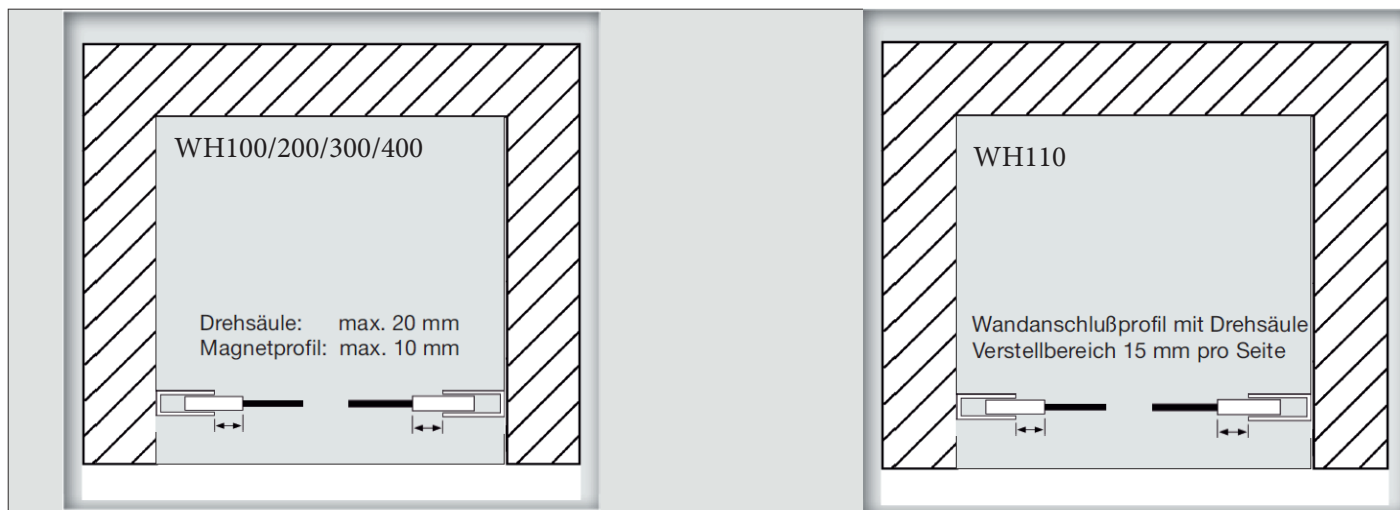

Assembly instructions for righthand mounting
(left hand mounting = mirror inverted)

instruction d'assemblage pour charnière à droite
(à gauche = inversé latéralement)

20mm

2

3

4

G8623

C

G8627

B

G8627

5

Nischenmontage / MOUNTING WALL TO WALL

Montage Fronteinstieg mit Seitenteil / Eckeinstieg / MOUNTING FRONT ENTRY/CORNER ENTRY

Montage auf Duschtasse

DT	DT-EBM	BE-EBM
800	785-805	755-775
900	885-905	855-875
1000	985-1005	955-975
1200	1185-1205	1155-1175
1400	1385-1405	1355-1375