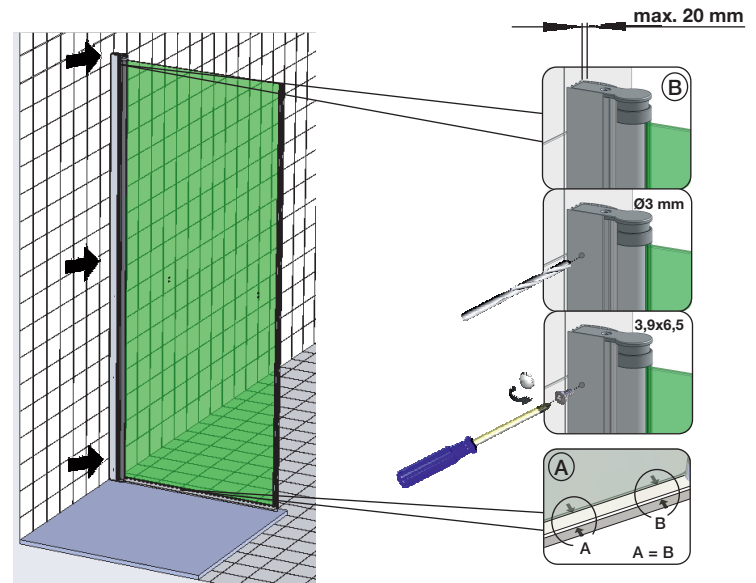

Mitgeliefertes Montagematerial
supplied assembly material
matériaux pour assemblage

Zum Aufbau benötigen Sie
for mounting you need
pour l'installation il vous faut

1

Montageanleitung für Rechtsanschlag
(Linksanschlag = spiegelbildlich)

Assembly instructions for righthand mounting
(left hand mounting = mirror inverted)

instruction d'assemblage pour charnière à droite
(à gauche = inversé latéralement)

20mm

2

3

4

G8623

C

G8627

B

G8627

5

Nischenmontage / MOUNTING WALL TO WALL

Montage Fronteinstieg mit Seitenteil / Eckeinstieg / MOUNTING FRONT ENTRY/CORNER ENTRY

Montage auf Duschtasse

DT	DT-EBM	BE-EBM
800	785-805	755-775
900	885-905	855-875
1000	985-1005	955-975
1200	1185-1205	1155-1175
1400	1385-1405	1355-1375