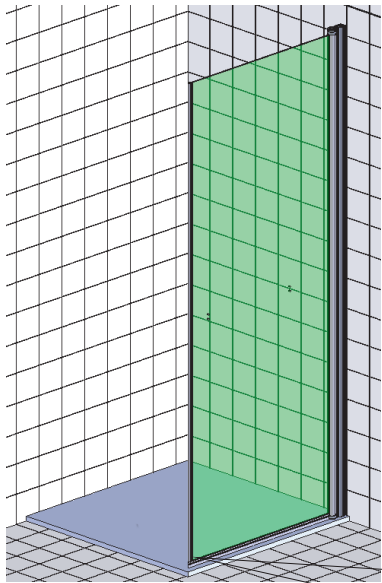

Assembly instructions for righthand mounting
(left hand mounting = mirror inverted)

instruction d'assemblage pour charnière à droite
(à gauche = inversé latéralement)

20mm

2

3

4

G8623

C

G8627

B

G8627

5

Nischenmontage / MOUNTING WALL TO WALL

Montage Fronteinstieg mit Seitenteil / Eckeinstieg / MOUNTING FRONT ENTRY/CORNER ENTRY

Montage auf Duschtasse

DT	DT-EBM	BE-EBM
800	785-805	755-775
900	885-905	855-875
1000	985-1005	955-975
1200	1185-1205	1155-1175
1400	1385-1405	1355-1375