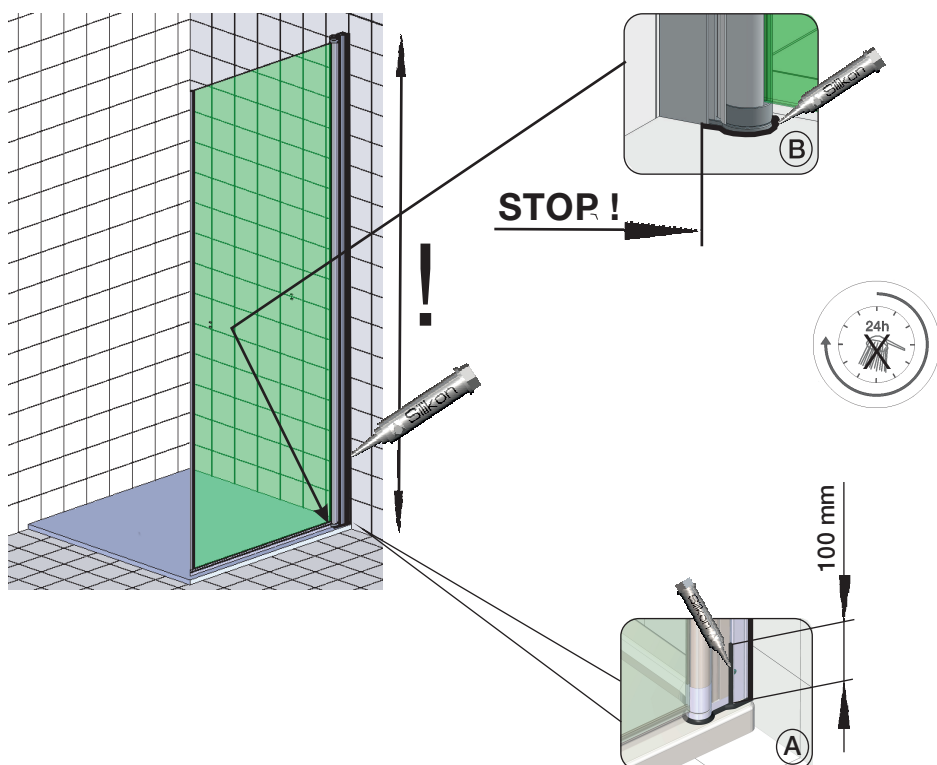

Assembly instructions for righthand mounting
(left hand mounting = mirror inverted)

instruction d'assemblage pour charnière à droite
(à gauche = inversé latéralement)

20mm

2

3

4

G8623

C

G8627

B

G8627

5

Nischenmontage / MOUNTING WALL TO WALL

Montage Fronteinstieg mit Seitenteil / Eckeinstieg / MOUNTING FRONT ENTRY/CORNER ENTRY

Montage auf Duschtasse

DT	DT-EBM	BE-EBM
800	785-805	755-775
900	885-905	855-875
1000	985-1005	955-975
1200	1185-1205	1155-1175
1400	1385-1405	1355-1375