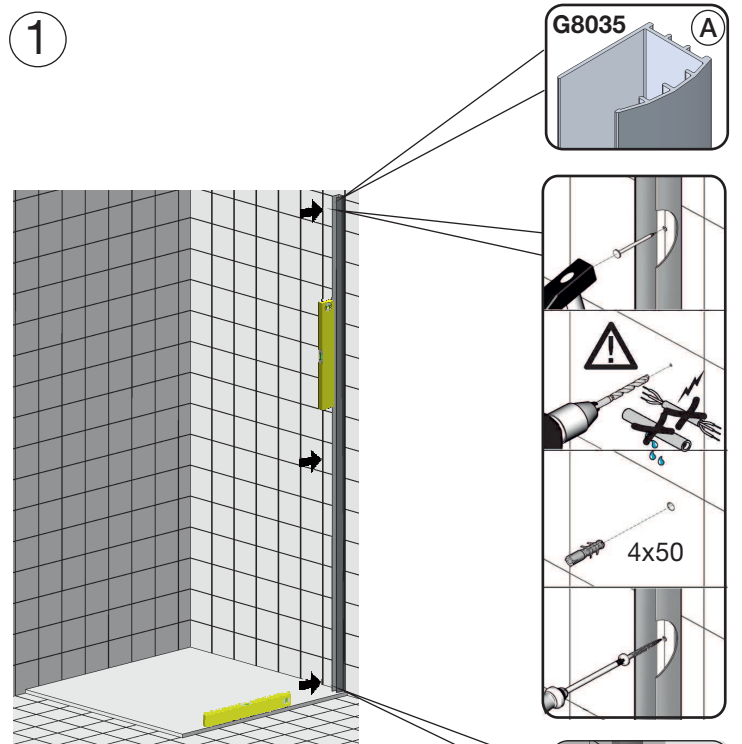

Fronteinstieg, WH100+WH001

Eckeneinstieg, 2x WH100 oder WH100+WH200

Die abgebildeten Formen der Profile und Griffe dienen der schematischen Darstellung und entsprechen nicht dem tatsächlichen Lieferumfang!

Mitgeliefertes Montagematerial
supplied assembly material
matériaux pour assemblage

Zum Aufbau benötigen Sie
for mounting you need
pour l'installation il vous faut

1

Montageanleitung für Rechtsanschlag
(Linksanschlag = spiegelbildlich)

Assembly instructions for righthand mounting
(left hand mounting = mirror inverted)

instruction d'assemblage pour charnière à droite
(à gauche = inversé latéralement)

20mm

2

3

4

G8623

C

G8627

B

G8627

5

Nischenmontage / MOUNTING WALL TO WALL

Montage Fronteinstieg mit Seitenteil / Eckeinstieg / MOUNTING FRONT ENTRY/CORNER ENTRY

Montage auf Duschtasse

DT	DT-EBM	BE-EBM
800	785-805	755-775
900	885-905	855-875
1000	985-1005	955-975
1200	1185-1205	1155-1175
1400	1385-1405	1355-1375