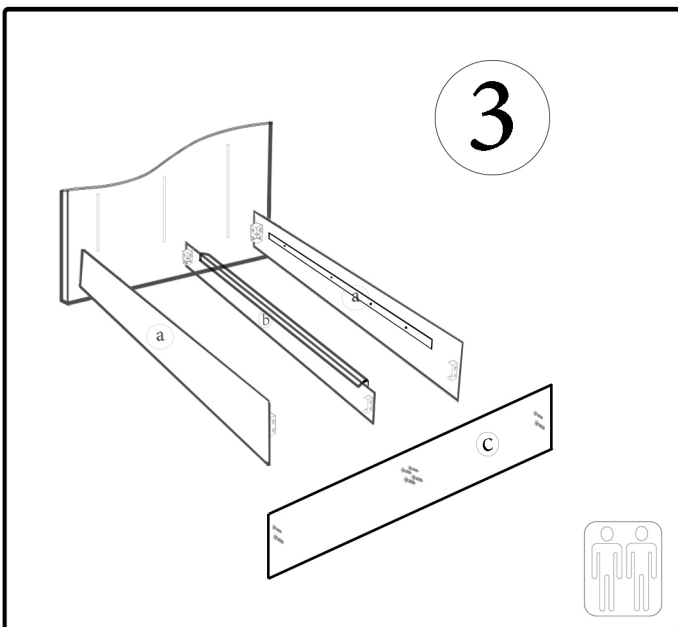

Aufbauanleitung

Assembly Instruction

wird benötigt

Roma

Alle Schrauben sind vormontiert
Ab 160 cm ist das Bett mit Mittelteil erhärtlich

Schwierigkeiten!!
rufen Sie uns innerhalb unserer Öffnungszeiten an und wir
helfen Ihnen weiter