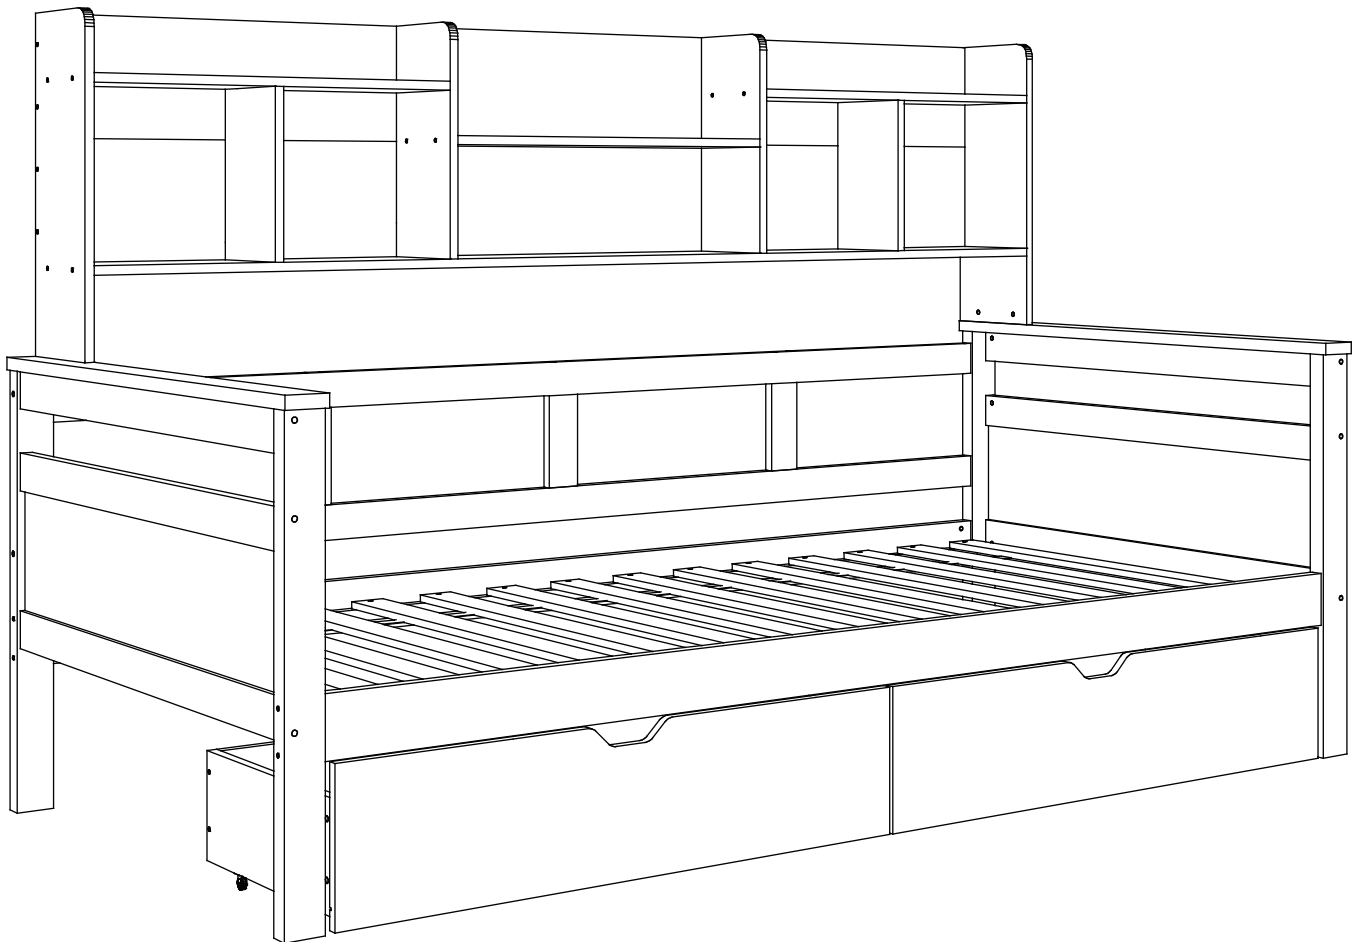

MONTAGEINSTRUKTIONEN

Tagesbett

WF324420

WF324421

Detailansicht

WF324420

① x 1

② x 1

③ x 1

④ x 1

⑤ x 4

⑦ x 2

⑧ x 1

⑨ x 1

⑩ x 2

⑪ x 3