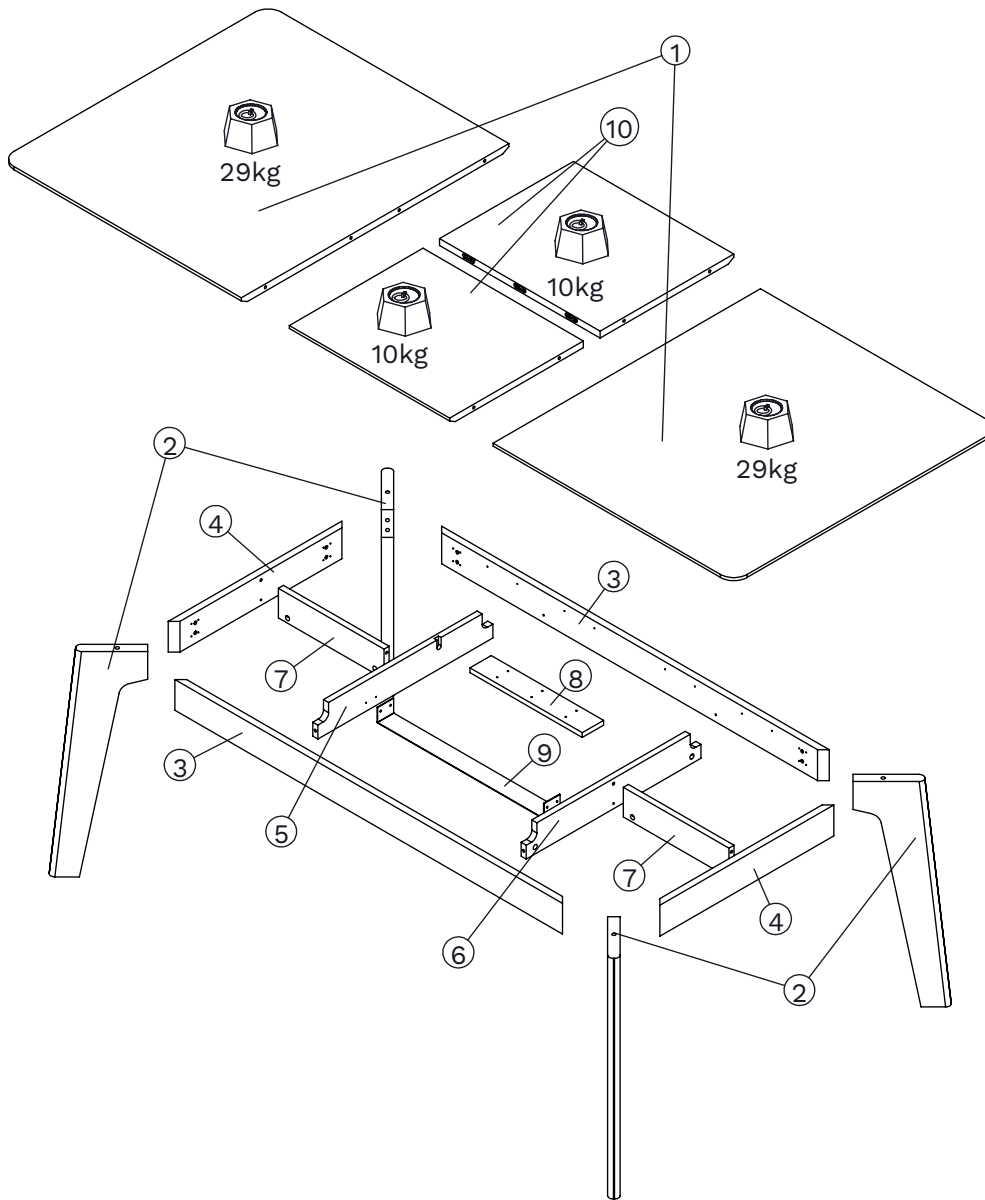

SHADOW

1 : 30

x 2

TEMAHOME
welcome vibrations

○	x	mm	
1	2	1000 x 900 x 22	1
2	4	730 x 260 x 33	2
3	2	1450 x 100 x 22	2
4	2	650 x 100 x 22	2
5	1	654 x 98 x 19	2
6	1	654 x 98 x 19	2
7	2	395 x 96 x 19	2
8	1	420 x 80 x 16	2
9	1	625 x 60 x 50	2
10	2	600 x 500 x 22	1

AAA x 8

Ø7 x 41mm

BAA x 8

DAC x 4

KDN x 3

Ø5 x 16mm

GGL x 32

Ø4 x 16mm

GGK x 40

Ø4 x 16mm

GGS x 4

Ø3,5 x 25mm

GGB x 18

M6 x 90mm

ISJ x 8

BDE x 4

AAA x4	BAA x2
	
	Ø7 x 41mm

2

BAA x4	GGK x16	OHI x2
		
Ø7 x 41mm	Ø4 x 16mm	

1°

2°

3

4

AAA x4	BAA x2	DAC x4
		
	Ø7 x 41mm	