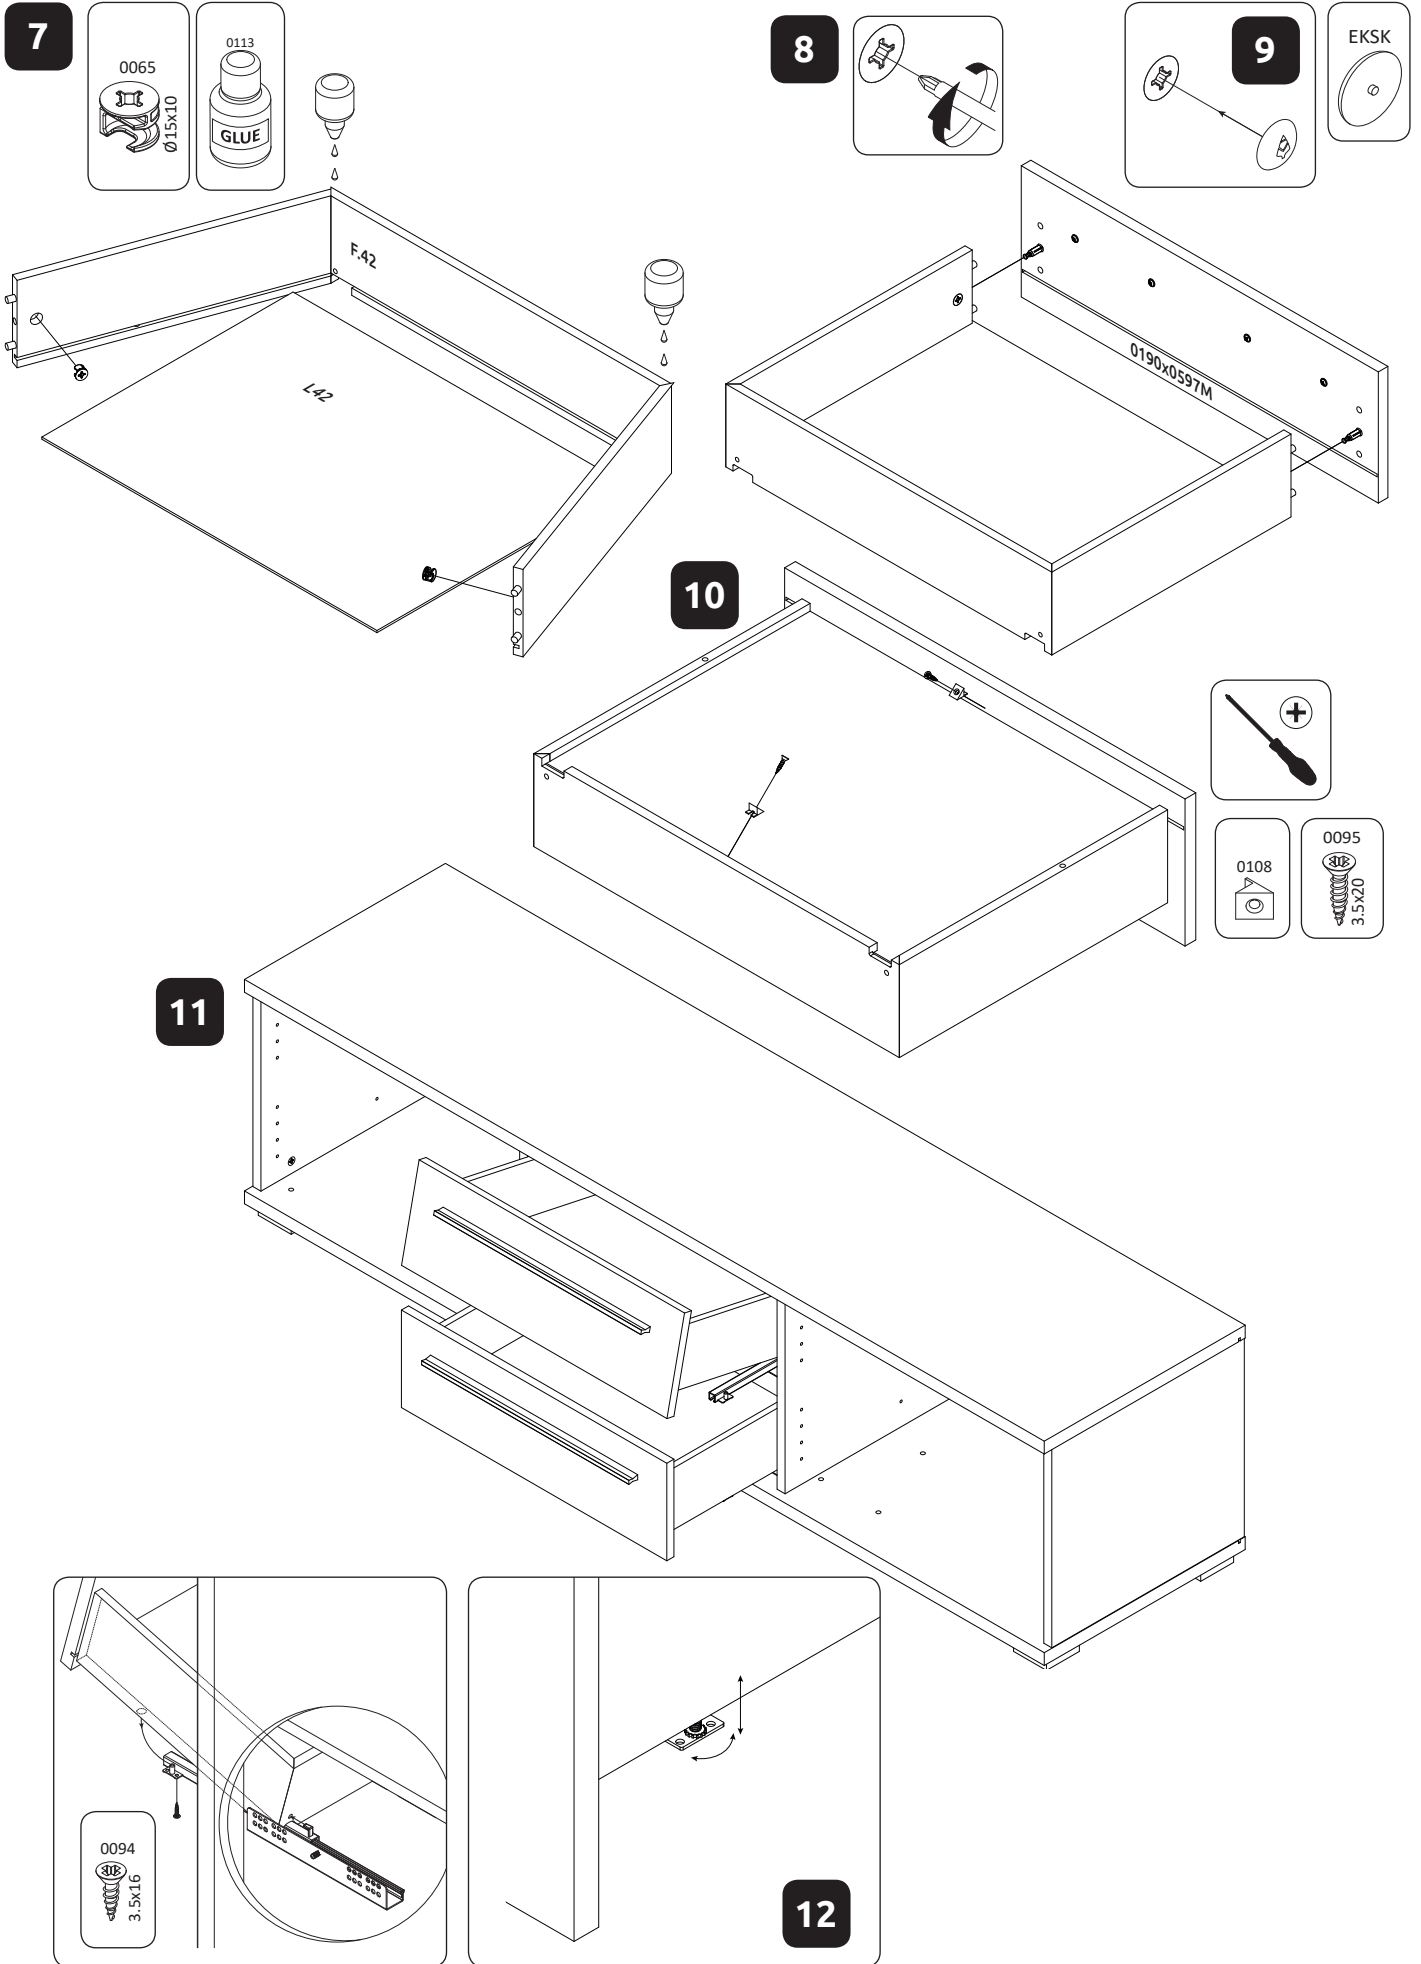

TV180-2K2F/PN

LWH - 1799x452x462

41741

27.03.2019

1

2

3

4

5

6

13

14

16

17

18