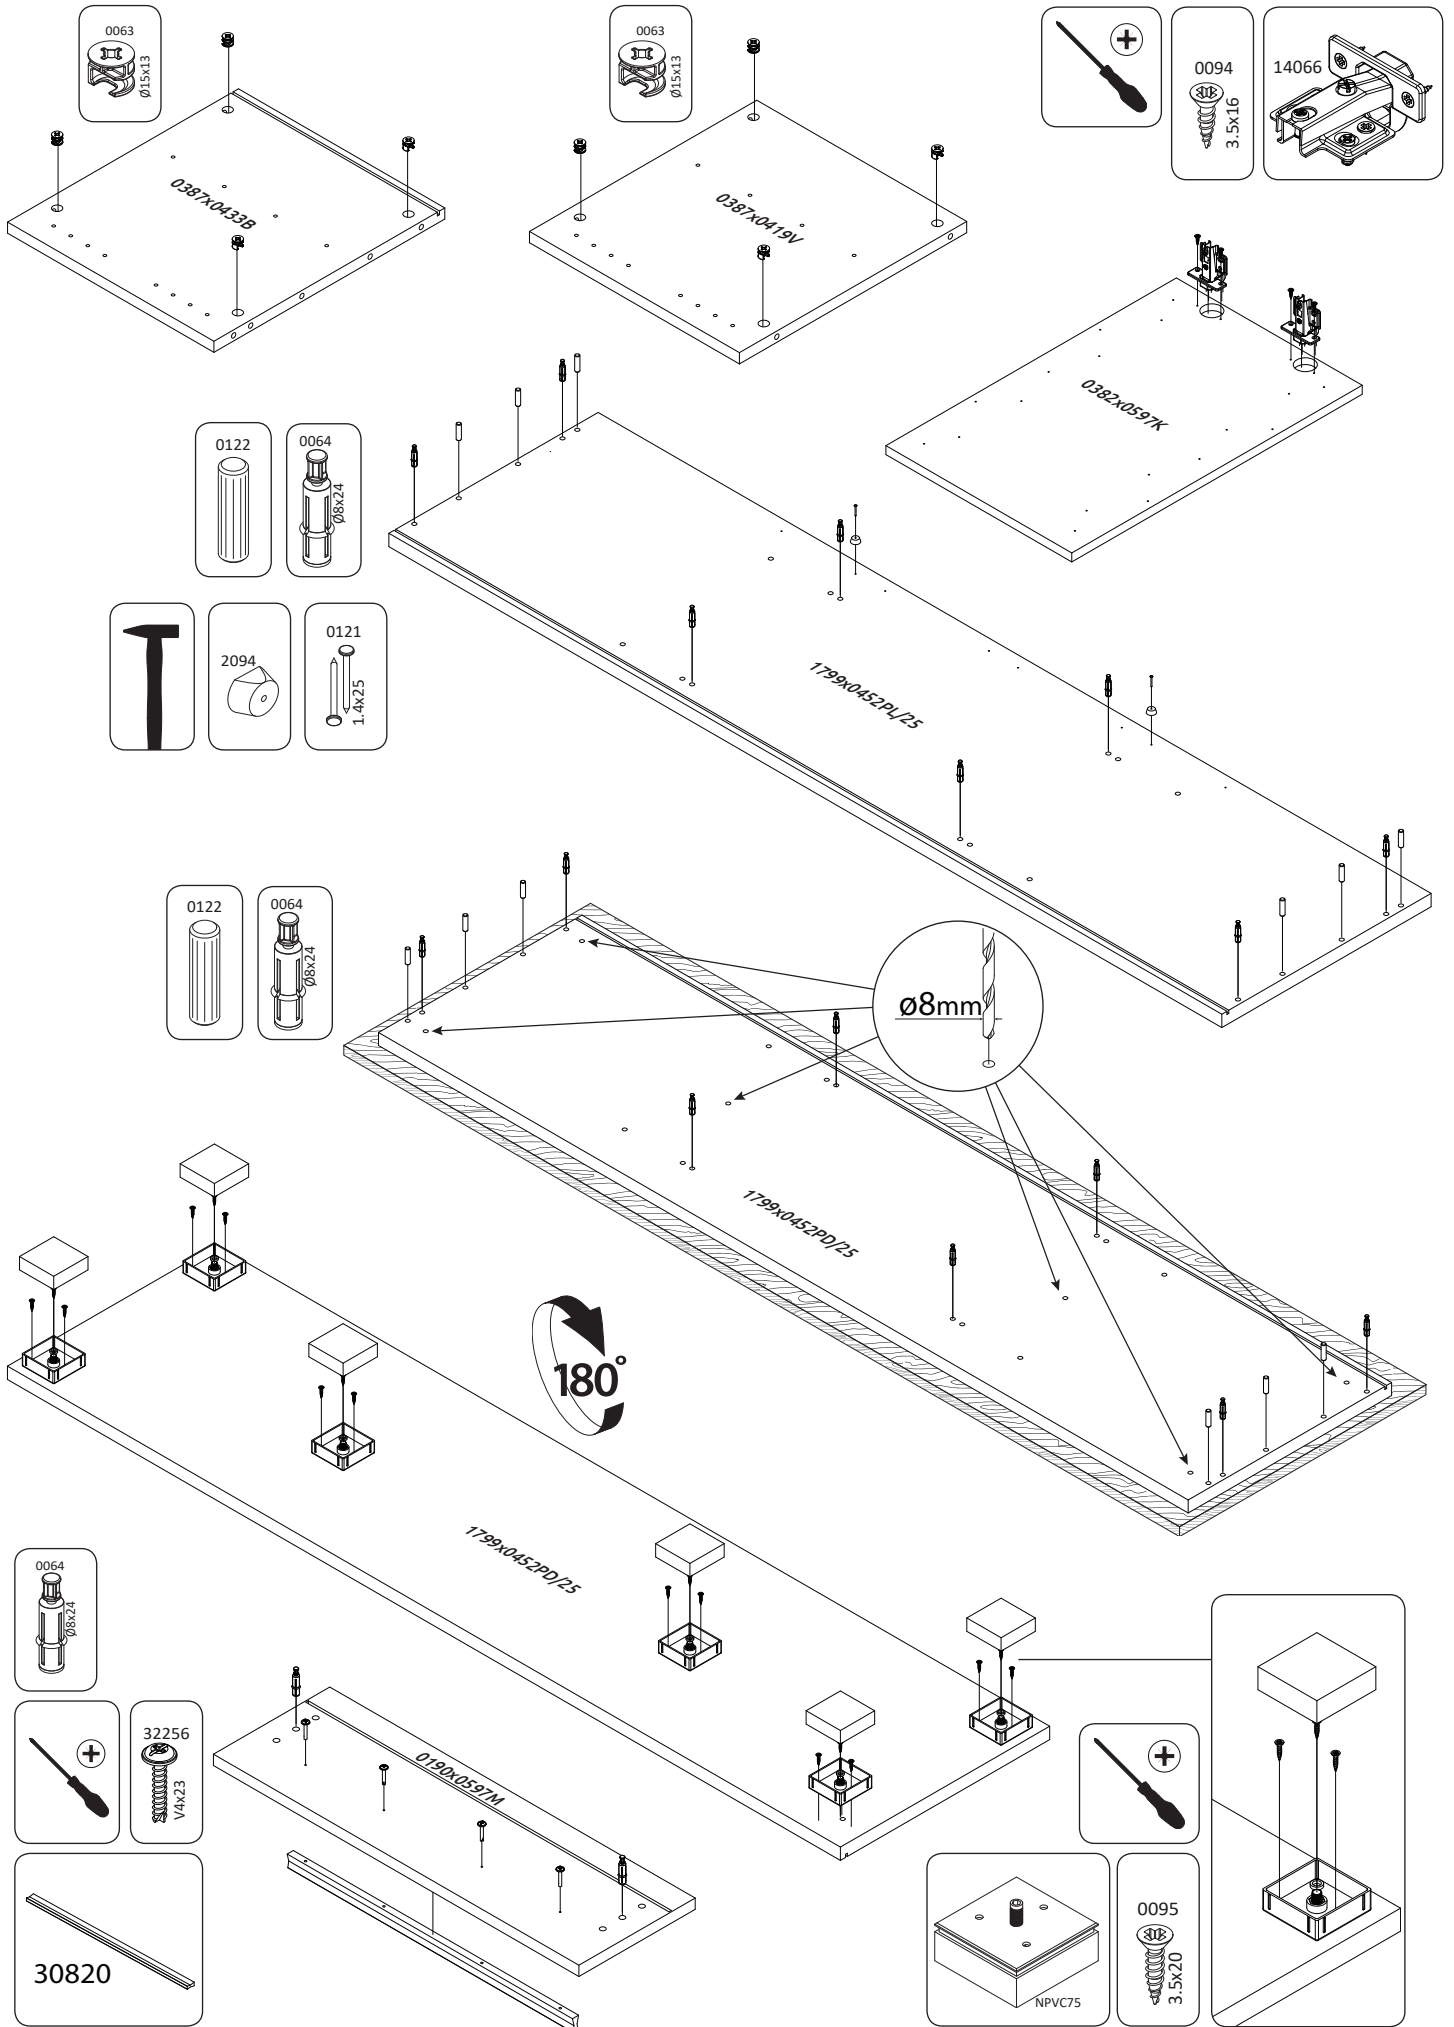

TV180-2K2F/PN

LWH - 1799x452x462

41741

27.03.2019

1

2

3

4

5

6

13

14

16

17

18