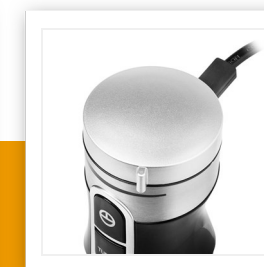

### Stabmixer

Edelstahlstab - 1000 W DC-Motor

Luxuriöser und starker Stabmixer mit 1000 W DC-Motor. Ausgestattet mit einem starken Edelstahlstab und Messern, Drehzahlregelung, Turbofunktion und einem 700 mL Messbecher. Perfekt für Smoothies und Suppen!

Gehäusematerial	Edelstahl
Abnehmbare Edelstahlstäbe	Ja
Material Messer	Edelstahl
Anzahl der Klingen	2
Edelstahl-Akzente	Ja
Art der Geschwindigkeit	Stufenlos
Turbo-Funktion	Ja
Stabiler Mixerstab	Ja
Ergonomisches Design	Ja
Messbecher	Ja
Inhalt	0,7 l
Deckel und rutschfester Sockel in einem	Ja
Einfach demontierbar	Ja
Einfach zu reinigen	Ja
Spülmaschinenfestes Zubehör	Ja
Leistung	1000 W