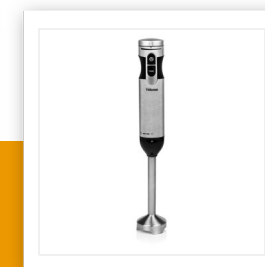

## MX-4828

### Stabmixer

Edelstahlstab - 1000 W DC-Motor

Luxuriöser und starker Stabmixer mit 1000 W DC-Motor. Ausgestattet mit einem starken Edelstahlstab und Messern, Drehzahlregelung, Turbofunktion und einem 700 mL Messbecher. Perfekt für Smoothies und Suppen!

Gehäusematerial	Edelstahl
Abnehmbare Edelstahlstäbe	Ja
Material Messer	Edelstahl
Anzahl der Klingen	2
Edelstahl-Akzente	Ja
Art der Geschwindigkeit	Stufenlos
Turbo-Funktion	Ja
Stabiler Mixerstab	Ja
Ergonomisches Design	Ja
Messbecher	Ja
Inhalt	0,7 l
Deckel und rutschfester Sockel in einem	Ja
Einfach demontierbar	Ja
Einfach zu reinigen	Ja
Spülmaschinenfestes Zubehör	Ja
Leistung	1000 W