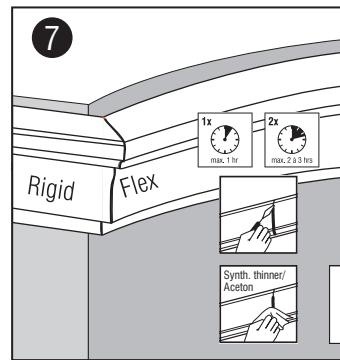

Go!

Installation of Flexible Mouldings

Kroonlijsten / Corniches / Cornice Mouldings / Eckleisten / Cornisas

LUXXUS	Rmin (cm)	Rmin (cm)	
C200F	160	C322F	160
C201F	200	C331F	420
C211F	250	C333F	300
C212F	120	C334F	380
C213F	280	C339F	380
C214F	140	C341F	400
C215F	160	C373F	100
C216F	340	C374F	130
C217F	380	C402F	300
C218F	360	C602F	100
C220F	400	C901F	600
C230F	150	C902F	600
C240F	270		
C250F	70	AXXENT	
C260F	130	CX100F	200
C301F	320	CX109F	160
C302F	250	CX110F	180
C303F	180	CX124F	160
C304F	250	CX127F	240
C308F	120	CX132F	70
C321F	140	CX148F	180

Wandlijsten / Cimaises / Panel Mouldings / Wand - und Friesleisten / Molduras

LUXXUS	Rmin (cm)	R*min (cm)	Rmin (cm)	R*min (cm)	
P1020F	30	80	P9010F	40	310
P2020F	30	80	P9020F	30	/
P3020F	50	180	P9040F	30	80
P4020F	40	200	P9050F	20	60
P5020F	30	/	P9900F	20	250
P5021F	20	70	P9901F	20	180
P6020F	30	250			
P7010F	20	/	AXXENT		
P7020F	30	/	DX157F	35	260
P7030F	30	250	PX103F	20	80
P7040F	40	320	PX120F	30	110
P7070F	30	230	PX144F	20	220
P8020F	40	130			
P8030F	20	70			
P8040F	30	/			
P8050F	80	200			
P8060F	80	200			

Plinten / Plinthes / Skirting / Sockelleisten / Zócalos

LUXXUS	Rmin (cm)	R*min (cm)
SX105F	30	/
SX118F	40	/
SX155F	30	/
SX179F	35	/
SX180F	45	/

AXXENT	Rmin (cm)	R*min (cm)
CX132F	70	/
DX157F	35	260
SX165F	40	/

Installation Video

& other manuals: scan the QR code