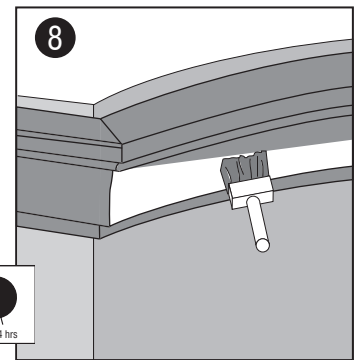

Go!

Installation of Flexible Mouldings

Kroonlijsten / Corniches / Cornice Mouldings / Eckleisten / Cornisas

LUXXUS	Rmin (cm)	Rmin (cm)	
C200F	160	C322F	160
C201F	200	C331F	420
C211F	250	C333F	300
C212F	120	C334F	380
C213F	280	C339F	380
C214F	140	C341F	400
C215F	160	C373F	100
C216F	340	C374F	130
C217F	380	C402F	300
C218F	360	C602F	100
C220F	400	C901F	600
C230F	150	C902F	600
C240F	270		
C250F	70	AXXENT	
C260F	130	CX100F	200
C301F	320	CX109F	160
C302F	250	CX110F	180
C303F	180	CX124F	160
C304F	250	CX127F	240
C308F	120	CX132F	70
C321F	140	CX148F	180

Wandlijsten / Cimaises / Panel Mouldings / Wand - und Friesleisten / Molduras

LUXXUS	Rmin (cm)	R*min (cm)	Rmin (cm)	R*min (cm)	
P1020F	30	80	P9010F	40	310
P2020F	30	80	P9020F	30	/
P3020F	50	180	P9040F	30	80
P4020F	40	200	P9050F	20	60
P5020F	30	/	P9900F	20	250
P5021F	20	70	P9901F	20	180
P6020F	30	250			
P7010F	20	/	AXXENT		
P7020F	30	/	DX157F	35	260
P7030F	30	250	PX103F	20	80
P7040F	40	320	PX120F	30	110
P7070F	30	230	PX144F	20	220
P8020F	40	130			
P8030F	20	70			
P8040F	30	/			
P8050F	80	200			
P8060F	80	200			

Plinten / Plinthes / Skirting / Sockelleisten / Zócalos

LUXXUS	Rmin (cm)	R*min (cm)
SX105F	30	/
SX118F	40	/
SX155F	30	/
SX179F	35	/
SX180F	45	/

AXXENT	Rmin (cm)	R*min (cm)
CX132F	70	/
DX157F	35	260
SX165F	40	/

Installation Video

& other manuals: scan the QR code