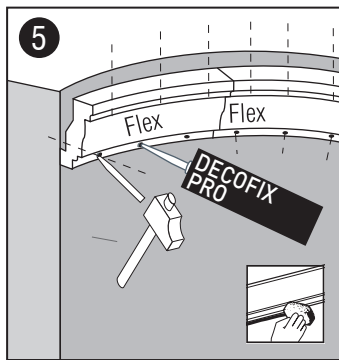

Go!

Installation of Flexible Mouldings

Kroonlijsten / Corniches / Cornice Mouldings / Eckleisten / Cornisas

LUXXUS	Rmin (cm)	Rmin (cm)	
C200F	160	C322F	160
C201F	200	C331F	420
C211F	250	C333F	300
C212F	120	C334F	380
C213F	280	C339F	380
C214F	140	C341F	400
C215F	160	C373F	100
C216F	340	C374F	130
C217F	380	C402F	300
C218F	360	C602F	100
C220F	400	C901F	600
C230F	150	C902F	600
C240F	270		
C250F	70	AXXENT	
C260F	130	CX100F	200
C301F	320	CX109F	160
C302F	250	CX110F	180
C303F	180	CX124F	160
C304F	250	CX127F	240
C308F	120	CX132F	70
C321F	140	CX148F	180

Wandlijsten / Cimaises / Panel Mouldings / Wand - und Friesleisten / Molduras

LUXXUS	Rmin (cm)	R*min (cm)	Rmin (cm)	R*min (cm)	
P1020F	30	80	P9010F	40	310
P2020F	30	80	P9020F	30	/
P3020F	50	180	P9040F	30	80
P4020F	40	200	P9050F	20	60
P5020F	30	/	P9900F	20	250
P5021F	20	70	P9901F	20	180
P6020F	30	250			
P7010F	20	/	AXXENT		
P7020F	30	/	DX157F	35	260
P7030F	30	250	PX103F	20	80
P7040F	40	320	PX120F	30	110
P7070F	30	230	PX144F	20	220
P8020F	40	130			
P8030F	20	70			
P8040F	30	/			
P8050F	80	200			
P8060F	80	200			

Plinten / Plinthes / Skirting / Sockelleisten / Zócalos

LUXXUS	Rmin (cm)	R*min (cm)
SX105F	30	/
SX118F	40	/
SX155F	30	/
SX179F	35	/
SX180F	45	/

AXXENT	Rmin (cm)	R*min (cm)
CX132F	70	/
DX157F	35	260
SX165F	40	/

Installation Video

& other manuals: scan the QR code