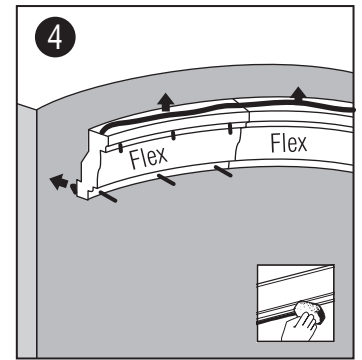

Go!

Installation of Flexible Mouldings

Kroonlijsten / Corniches / Cornice Mouldings / Eckleisten / Cornisas

LUXXUS	Rmin (cm)	Rmin (cm)	
C200F	160	C322F	160
C201F	200	C331F	420
C211F	250	C333F	300
C212F	120	C334F	380
C213F	280	C339F	380
C214F	140	C341F	400
C215F	160	C373F	100
C216F	340	C374F	130
C217F	380	C402F	300
C218F	360	C602F	100
C220F	400	C901F	600
C230F	150	C902F	600
C240F	270		
C250F	70	AXXENT	
C260F	130	CX100F	200
C301F	320	CX109F	160
C302F	250	CX110F	180
C303F	180	CX124F	160
C304F	250	CX127F	240
C308F	120	CX132F	70
C321F	140	CX148F	180

Wandlijsten / Cimaises / Panel Mouldings / Wand - und Friesleisten / Molduras

LUXXUS	Rmin (cm)	R*min (cm)	Rmin (cm)	R*min (cm)	
P1020F	30	80	P9010F	40	310
P2020F	30	80	P9020F	30	/
P3020F	50	180	P9040F	30	80
P4020F	40	200	P9050F	20	60
P5020F	30	/	P9900F	20	250
P5021F	20	70	P9901F	20	180
P6020F	30	250			
P7010F	20	/	AXXENT		
P7020F	30	/	DX157F	35	260
P7030F	30	250	PX103F	20	80
P7040F	40	320	PX120F	30	110
P7070F	30	230	PX144F	20	220
P8020F	40	130			
P8030F	20	70			
P8040F	30	/			
P8050F	80	200			
P8060F	80	200			

Plinten / Plinthes / Skirting / Sockelleisten / Zócalos

LUXXUS	Rmin (cm)	R*min (cm)
SX105F	30	/
SX118F	40	/
SX155F	30	/
SX179F	35	/
SX180F	45	/

AXXENT	Rmin (cm)	R*min (cm)
CX132F	70	/
DX157F	35	260
SX165F	40	/

Installation Video

& other manuals: scan the QR code