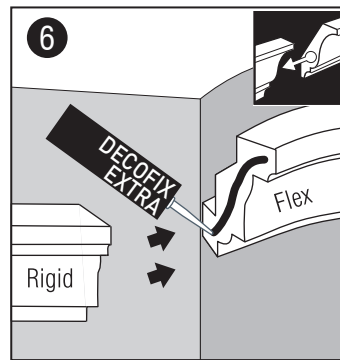

Go!

Installation of Flexible Mouldings

Kroonlijsten / Corniches / Cornice Mouldings / Eckleisten / Cornisas

LUXXUS	Rmin (cm)	Rmin (cm)	
C200F	160	C322F	160
C201F	200	C331F	420
C211F	250	C333F	300
C212F	120	C334F	380
C213F	280	C339F	380
C214F	140	C341F	400
C215F	160	C373F	100
C216F	340	C374F	130
C217F	380	C402F	300
C218F	360	C602F	100
C220F	400	C901F	600
C230F	150	C902F	600
C240F	270		
C250F	70	AXXENT	
C260F	130	CX100F	200
C301F	320	CX109F	160
C302F	250	CX110F	180
C303F	180	CX124F	160
C304F	250	CX127F	240
C308F	120	CX132F	70
C321F	140	CX148F	180

Wandlijsten / Cimaises / Panel Mouldings / Wand - und Friesleisten / Molduras

LUXXUS	Rmin (cm)	R*min (cm)	Rmin (cm)	R*min (cm)	
P1020F	30	80	P9010F	40	310
P2020F	30	80	P9020F	30	/
P3020F	50	180	P9040F	30	80
P4020F	40	200	P9050F	20	60
P5020F	30	/	P9900F	20	250
P5021F	20	70	P9901F	20	180
P6020F	30	250			
P7010F	20	/	AXXENT		
P7020F	30	/	DX157F	35	260
P7030F	30	250	PX103F	20	80
P7040F	40	320	PX120F	30	110
P7070F	30	230	PX144F	20	220
P8020F	40	130			
P8030F	20	70			
P8040F	30	/			
P8050F	80	200			
P8060F	80	200			

Plinten / Plinthes / Skirting / Sockelleisten / Zócalos

LUXXUS	Rmin (cm)	R*min (cm)
SX105F	30	/
SX118F	40	/
SX155F	30	/
SX179F	35	/
SX180F	45	/

AXXENT	Rmin (cm)	R*min (cm)
CX132F	70	/
DX157F	35	260
SX165F	40	/

Installation Video

& other manuals: scan the QR code