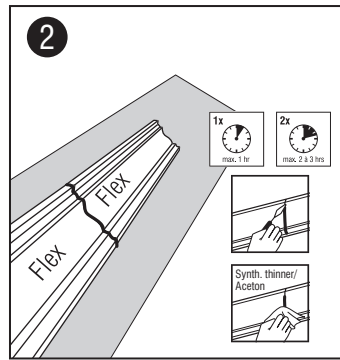

Go!

Installation of Flexible Mouldings

Kroonlijsten / Corniches / Cornice Mouldings / Eckleisten / Cornisas

LUXXUS	Rmin (cm)	Rmin (cm)	
C200F	160	C322F	160
C201F	200	C331F	420
C211F	250	C333F	300
C212F	120	C334F	380
C213F	280	C339F	380
C214F	140	C341F	400
C215F	160	C373F	100
C216F	340	C374F	130
C217F	380	C402F	300
C218F	360	C602F	100
C220F	400	C901F	600
C230F	150	C902F	600
C240F	270		
C250F	70	AXXENT	
C260F	130	CX100F	200
C301F	320	CX109F	160
C302F	250	CX110F	180
C303F	180	CX124F	160
C304F	250	CX127F	240
C308F	120	CX132F	70
C321F	140	CX148F	180

Wandlijsten / Cimaises / Panel Mouldings / Wand - und Friesleisten / Molduras

LUXXUS	Rmin (cm)	R*min (cm)	Rmin (cm)	R*min (cm)	
P1020F	30	80	P9010F	40	310
P2020F	30	80	P9020F	30	/
P3020F	50	180	P9040F	30	80
P4020F	40	200	P9050F	20	60
P5020F	30	/	P9900F	20	250
P5021F	20	70	P9901F	20	180
P6020F	30	250			
P7010F	20	/	AXXENT		
P7020F	30	/	DX157F	35	260
P7030F	30	250	PX103F	20	80
P7040F	40	320	PX120F	30	110
P7070F	30	230	PX144F	20	220
P8020F	40	130			
P8030F	20	70			
P8040F	30	/			
P8050F	80	200			
P8060F	80	200			

Plinten / Plinthes / Skirting / Sockelleisten / Zócalos

LUXXUS	Rmin (cm)	R*min (cm)
SX105F	30	/
SX118F	40	/
SX155F	30	/
SX179F	35	/
SX180F	45	/

AXXENT	Rmin (cm)	R*min (cm)
CX132F	70	/
DX157F	35	260
SX165F	40	/

Installation Video

& other manuals: scan the QR code