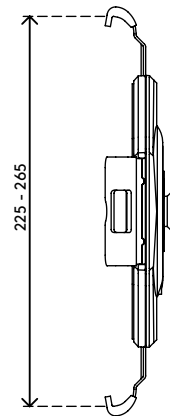

58.050

Viewlite universelle Tablethalterung - Option 050

Die Tablethalterung - an einem Viewlite Monitorarm angebracht - hält nahezu jedes Tablet nicht nur präzise und sicher an seinem Platz. Damit lässt sich Ihr Tablet auch auf Augenhöhe bringen und so nahtlos mit dem Hauptcomputerbildschirm ausrichten. Dank der Schnellverschluss-Befestigung können Sie schnell zwischen der Tablethalterung und anderen Viewlite-Optionen wechseln.

- Sehr schnelle Installation
- Alle Anschlüsse und Schalter bleiben voll zugänglich
- Ausschließlich kompatibel mit dem Viewlite-Schnellverschluss-VESA-System
- Graue Eckgreifer aus weichem synthetischem Material
- Tablet lässt sich leicht einschieben und herausnehmen
- Tablet kann an seinem Platz gesichert werden, wodurch ein Mitnehmen verhindert wird
- Kleinstmögliche Tablet-Abmessungen (H x B x T): 225 x 155 x 0 mm
- Größtmögliche Tablet-Abmessungen (H x B x T): 265 x 190 x 15 mm

viewlite

Viewlite universelle Tablethalterung - Option 050

2016/11/23

58.050

 280 x 235 x 80 mm

 1 pcs

 weiß

 0,55 kg