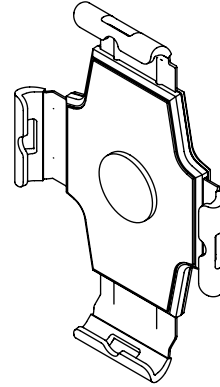

58.050

Viewlite universelle Tablethalterung - Option 050

Die Tablethalterung - an einem Viewlite Monitorarm angebracht - hält nahezu jedes Tablet nicht nur präzise und sicher an seinem Platz. Damit lässt sich Ihr Tablet auch auf Augenhöhe bringen und so nahtlos mit dem Hauptcomputerbildschirm ausrichten. Dank der Schnellverschluss-Befestigung können Sie schnell zwischen der Tablethalterung und anderen Viewlite-Optionen wechseln.

- Sehr schnelle Installation
- Alle Anschlüsse und Schalter bleiben voll zugänglich
- Ausschließlich kompatibel mit dem Viewlite-Schnellverschluss-VESA-System
- Graue Eckgreifer aus weichem synthetischem Material
- Tablet lässt sich leicht einschieben und herausnehmen
- Tablet kann an seinem Platz gesichert werden, wodurch ein Mitnehmen verhindert wird
- Kleinstmögliche Tablet-Abmessungen (H x B x T): 225 x 155 x 0 mm
- Größtmögliche Tablet-Abmessungen (H x B x T): 265 x 190 x 15 mm

viewlite

Viewlite universelle Tablethalterung - Option 050

2016/11/23

58.050

 280 x 235 x 80 mm

 1 pcs

 weiß

 0,55 kg