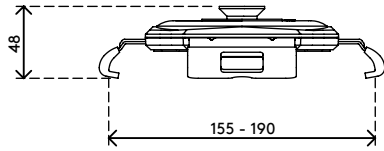

58.050

Viewlite universelle Tablethalterung - Option 050

Die Tablethalterung - an einem Viewlite Monitorarm angebracht - hält nahezu jedes Tablet nicht nur präzise und sicher an seinem Platz. Damit lässt sich Ihr Tablet auch auf Augenhöhe bringen und so nahtlos mit dem Hauptcomputerbildschirm ausrichten. Dank der Schnellverschluss-Befestigung können Sie schnell zwischen der Tablethalterung und anderen Viewlite-Optionen wechseln.

- Sehr schnelle Installation
- Alle Anschlüsse und Schalter bleiben voll zugänglich
- Ausschließlich kompatibel mit dem Viewlite-Schnellverschluss-VESA-System
- Graue Eckgreifer aus weichem synthetischem Material
- Tablet lässt sich leicht einschieben und herausnehmen
- Tablet kann an seinem Platz gesichert werden, wodurch ein Mitnehmen verhindert wird
- Kleinstmögliche Tablet-Abmessungen (H x B x T): 225 x 155 x 0 mm
- Größtmögliche Tablet-Abmessungen (H x B x T): 265 x 190 x 15 mm

viewlite

Viewlite universelle Tablethalterung - Option 050

2016/11/23

58.050

 280 x 235 x 80 mm

 1 pcs

 weiß

 0,55 kg