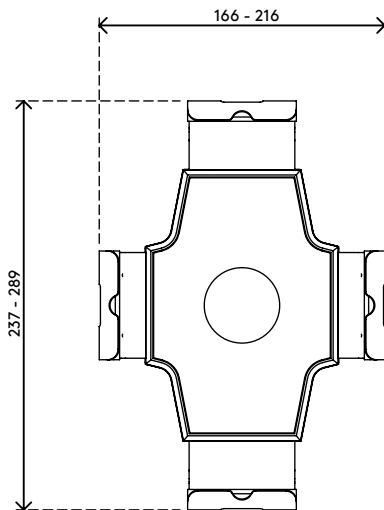

58.050

Viewlite universelle Tablethalterung - Option 050

Die Tablethalterung - an einem Viewlite Monitorarm angebracht - hält nahezu jedes Tablet nicht nur präzise und sicher an seinem Platz. Damit lässt sich Ihr Tablet auch auf Augenhöhe bringen und so nahtlos mit dem Hauptcomputerbildschirm ausrichten. Dank der Schnellverschluss-Befestigung können Sie schnell zwischen der Tablethalterung und anderen Viewlite-Optionen wechseln.

- Sehr schnelle Installation
- Alle Anschlüsse und Schalter bleiben voll zugänglich
- Ausschließlich kompatibel mit dem Viewlite-Schnellverschluss-VESA-System
- Graue Eckgreifer aus weichem synthetischem Material
- Tablet lässt sich leicht einschieben und herausnehmen
- Tablet kann an seinem Platz gesichert werden, wodurch ein Mitnehmen verhindert wird
- Kleinstmögliche Tablet-Abmessungen (H x B x T): 225 x 155 x 0 mm
- Größtmögliche Tablet-Abmessungen (H x B x T): 265 x 190 x 15 mm

viewlite

Viewlite universelle Tablethalterung - Option 050

2016/11/23

58.050

 280 x 235 x 80 mm

 1 pcs

 weiß

 0,55 kg