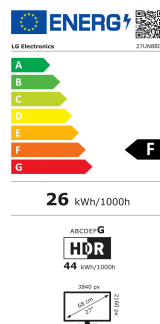

Monitor

27UN880

27UN880

27UN880

Mit dem 27UN880P von LG Electronics werden produktive Anwendungen und Multimedia-Entertainment zum Genuss. Der 27-Zoll-Monitor mit extra schlankem Design und einer Bild diagonalen von 68,4 Zentimeter zeigt Inhalte auf seinem brillanten IPS-Display in bestmöglicher Qualität. Dafür sorgt die native UHD-Auflösung von 3.840 x 2.160 Pixeln im Zusammenspiel mit 99-prozentiger Abdeckung des sRGB-Farbraums, einer spitzenhelligkeit von 400 Candela pro Quadratmeter sowie Unterstützung für HDR10 und VESA DisplayHDR™ 400. Die Möglichkeit zur Hardware-Kalibrierung macht den 27UN880P bestens für den Einsatz im professionellen Umfeld geeignet.

Ausstattung

- 68,4 cm (27") IPS-Monitor in nahezu rahmenlosem, schlanken Design
- 4K-UHD-Auflösung (3.840 x 2.160 Pixel) für mehr Desktop-Arbeitsfläche
- 99% sRGB ermöglicht eine konsistente Bilddarstellung
- Verschiedene Bildmodi für unterschiedliche Applikationen wie Anwender, HDR, Gaming, Lesemodus, Cinema
- Flicker Safe Backlight Technologie verringert Flimmern und schont die Augen
- HDR10- und DisplayHDR™ 400-Unterstützung für dynamische und kontrastreiche Bilder
- OnScreen Control sorgt durch Maussteuerung für eine besonders einfache Bedienung
- Dual Controller Software zur gleichzeitigen Steuerung von zwei PCs mit einer Tastatur und einer Maus (im selben Netzwerk)
- True Color Pro sowie Hardware-Kalibrierung ermöglichen die passgenaue und konsistente Feinabstimmung der Farbwiedergabe
- Smart Energy Saving Funktion reduziert den Energieverbrauch um bis zu 30% ohne Performance-Verlust
- Hohe Ergonomie und Augenfreundlichkeit durch den speziellen Reader Mode mit reduzierten Blauanteilen für ein entspanntes Lesen

Monitor**Display-Typ**

Displaytyp	IPS
Curved	Nein
Bildschirmdiagonale in cm	68,4 cm
Bildschirmdiagonale in Zoll	27 inch
Pixel Pitch	0.1554x0.1554 mm
LED-Hintergrundbeleuchtung	Ja
Bildformat	16:9
Auflösung	3840x2160