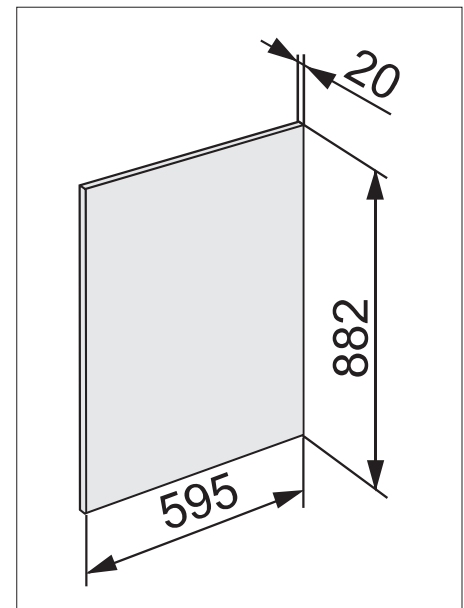

Nachkaufbares Zubehör KEDF 7088 Edelstahl-Frontverkleidung

* Der deklarierte Energieverbrauch wurde mit einer Nischentiefe von 560 mm ermittelt. Das Kältegerät ist bei einer Nischentiefe von 550 mm voll funktionsfähig, hat aber einen geringfügig höheren Energieverbrauch.

Lieferbar ab Juli/August 2021!