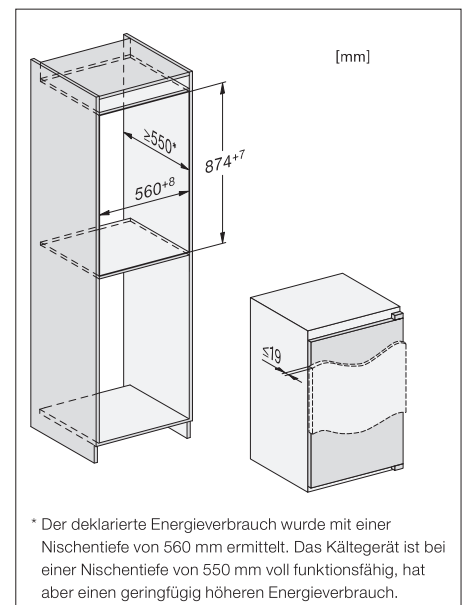

Nachkaufbares Zubehör KEDF 7088 Edelstahl-Frontverkleidung

* Der deklarierte Energieverbrauch wurde mit einer Nischentiefe von 560 mm ermittelt. Das Kältegerät ist bei einer Nischentiefe von 550 mm voll funktionsfähig, hat aber einen geringfügig höheren Energieverbrauch.

Lieferbar ab Juli/August 2021!