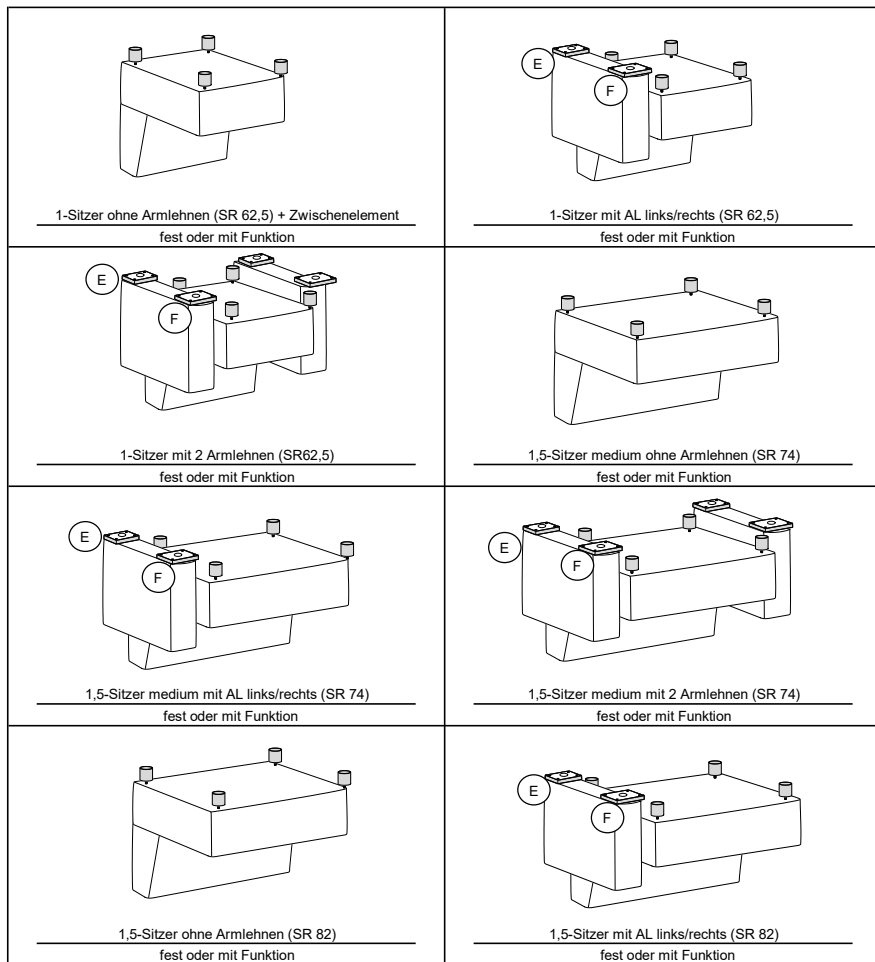

**FOB\_FU\_0434**

**Holzfüße  
Armlehne A**

DE Fuß / Position  
EN Foot / Position  
NL Poot / Positie  
IT Piedi / Posizione

RU Ноги / Позиция  
FR Pied / Position  
ES Pie / Posición  
TR Ayak / Pozisyon

(A) Höhe 12 cm	(B) Höhe 12 cm	(C) Höhe 12 cm	(D) Höhe 12 cm	(E) Höhe 2,5 cm	(F) Höhe 2,5 cm	<b>Modellnummer</b> 1255+1256+1257+1258 1261+1262
 18x10cm	 10x10cm					<b>Stand</b> 16.09.2021
Holzfuß	Holzfuß	Holzfuß	Stützfuß	Holzfuß	Holzfuß	<b>Revision</b> 04
Werkseitig	Werkseitig	Werkseitig	Kundenseitig	Werkseitig	Werkseitig	<b>Verfasser</b> RSZ
						<b>Seite 1 - 4</b>

(A) Höhe 12 cm	(B) Höhe 12 cm	(C) Höhe 12 cm	(D) Höhe 12 cm	(E) Höhe 2,5 cm	(F) Höhe 2,5 cm	<b>Modellnummer</b> 1255+1256+1257+1258 1261+1262
 18x10cm	 10x10cm					<b>Stand</b> 16.09.2021
Holzfuß Werkseitig	Holzfuß Werkseitig	Holzfuß Werkseitig	Stützfuß Kundenseitig	Holzfuß Werkseitig	Holzfuß Werkseitig	<b>Revision</b> 04
						<b>Verfasser</b> RSZ
						<b>Seite 2 - 4</b>

(A) Höhe 12 cm	(B) Höhe 12 cm	(C) Höhe 12 cm	(D) Höhe 12 cm	(E) Höhe 2,5 cm	(F) Höhe 2,5 cm	<b>Modellnummer</b> 1255+1256+1257+1258 1261+1262
18x10cm	10x10cm					<b>Stand</b> 16.09.2021
Holzfuß	Holzfuß	Holzfuß	Stützfuß	Holzfuß	Holzfuß	<b>Revision</b> 04
Werkseitig	Werkseitig	Werkseitig	Kundenseitig	Werkseitig	Werkseitig	<b>Verfasser</b> RSZ