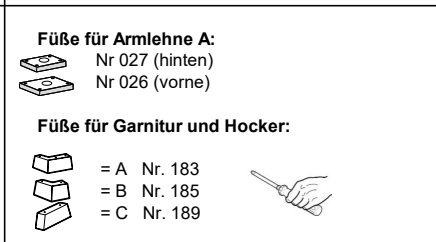

FOB_FU_0434

**Holzfüße
Armlehne A**

DE Fuß / Position
EN Foot / Position
NL Poot / Positie
IT Piedi / Posizione

RU Ноги / Позиция
FR Pied / Position
ES Pie / Posición
TR Ayak / Pozisyon

(A) Höhe 12 cm	(B) Höhe 12 cm	(C) Höhe 12 cm	(D) Höhe 12 cm	(E) Höhe 2,5 cm	(F) Höhe 2,5 cm	Modellnummer 1255+1256+1257+1258 1261+1262
18x10cm	10x10cm					Stand 16.09.2021
Holzfuß	Holzfuß	Holzfuß	Stützfuß	Holzfuß	Holzfuß	Revision 04
Werkseitig	Werkseitig	Werkseitig	Kundenseitig	Werkseitig	Werkseitig	Verfasser RSZ