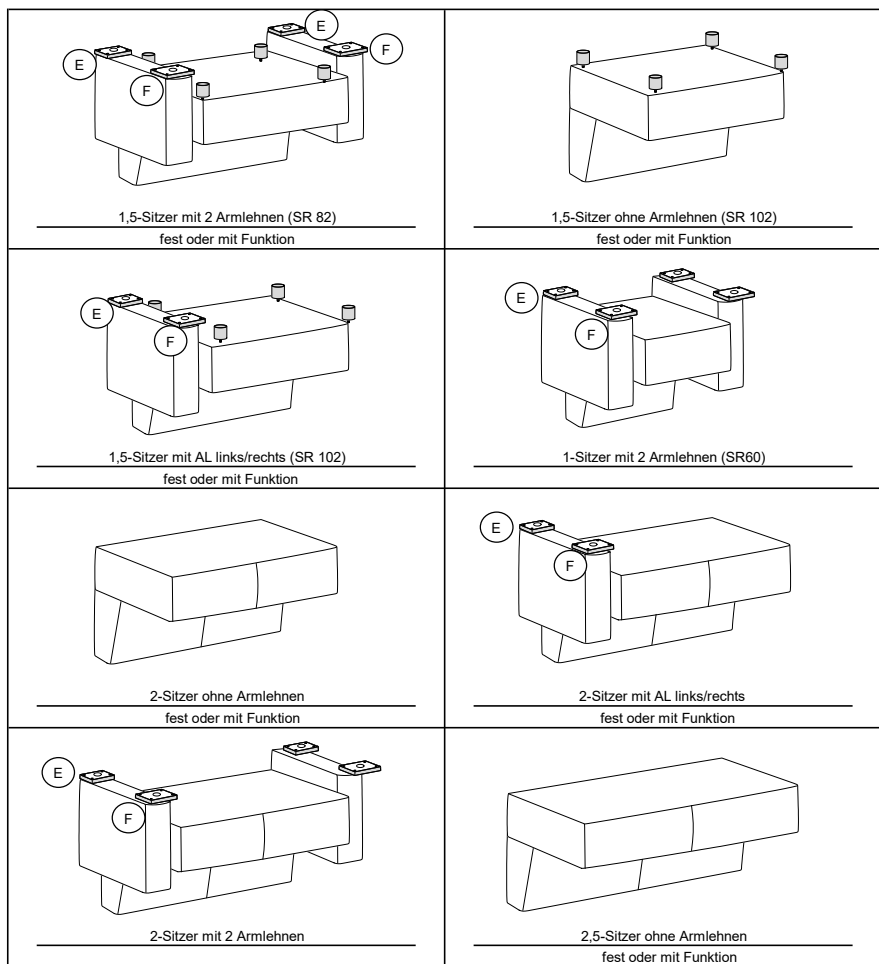

**FOB\_FU\_0434**

**Holzfüße  
Armlehne A**

DE Fuß / Position  
EN Foot / Position  
NL Poot / Positie  
IT Piedi / Posizione

RU Ноги / Позиция  
FR Pied / Position  
ES Pie / Posición  
TR Ayak / Pozisyon

(A) Höhe 12 cm	(B) Höhe 12 cm	(C) Höhe 12 cm	(D) Höhe 12 cm	(E) Höhe 2,5 cm	(F) Höhe 2,5 cm	<b>Modellnummer</b> 1255+1256+1257+1258 1261+1262
 18x10cm	 10x10cm					<b>Stand</b> 16.09.2021
Holzfuß	Holzfuß	Holzfuß	Stützfuß	Holzfuß	Holzfuß	<b>Revision</b> 04
Werkseitig	Werkseitig	Werkseitig	Kundenseitig	Werkseitig	Werkseitig	<b>Verfasser</b> RSZ
						<b>Seite 1 - 4</b>

(A) Höhe 12 cm	(B) Höhe 12 cm	(C) Höhe 12 cm	(D) Höhe 12 cm	(E) Höhe 2,5 cm	(F) Höhe 2,5 cm	<b>Modellnummer</b> 1255+1256+1257+1258 1261+1262
 18x10cm	 10x10cm					<b>Stand</b> 16.09.2021
Holzfuß Werkseitig	Holzfuß Werkseitig	Holzfuß Werkseitig	Stützfuß Kundenseitig	Holzfuß Werkseitig	Holzfuß Werkseitig	<b>Revision</b> 04
						<b>Verfasser</b> RSZ
						<b>Seite 2 - 4</b>