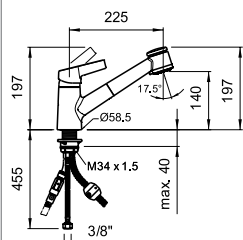

Cartouche Ecototal

Miscelatore per lavello

Sporgenza 225 mm

Bocca orientabile

Doccetta estraibile

Cartuccia Ecototal

Sink mixer

Projection 225 mm

Mitigeur d'évier

Saillie 225 mm

Goulot orientable

Cartouche Ecototal

Miscelatore per lavello

Sporgenza 225 mm

Bocca orientabile

Cartuccia Ecototal

Sink mixer

Projection 225 mm

Swivel spout

Cartridge Ecototal

9.8 l/min (3 bar) / IA*

11.4 l/min (3 bar) / IA*

Similor AG Wahlenstrasse 46, CH-4242 Laufen
Customer Services CH 0848 000 166
Tel. +41 (0)61 765 73 33, Fax +41 (0)61 765 73 34
www.similor.ch, info@similor.ch