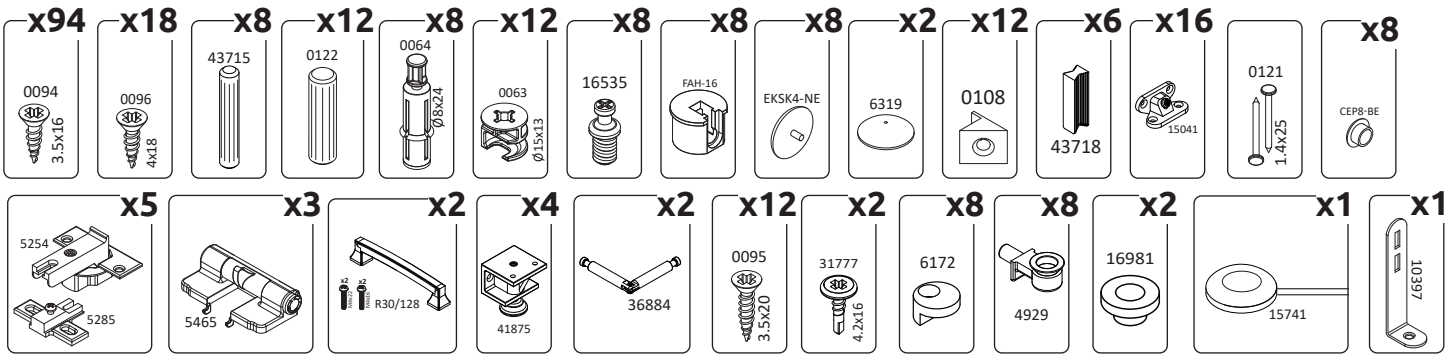

TARA-V2SV
LHW - 664x1997x478
18.06.2021

1

2

3

4

5

6

7