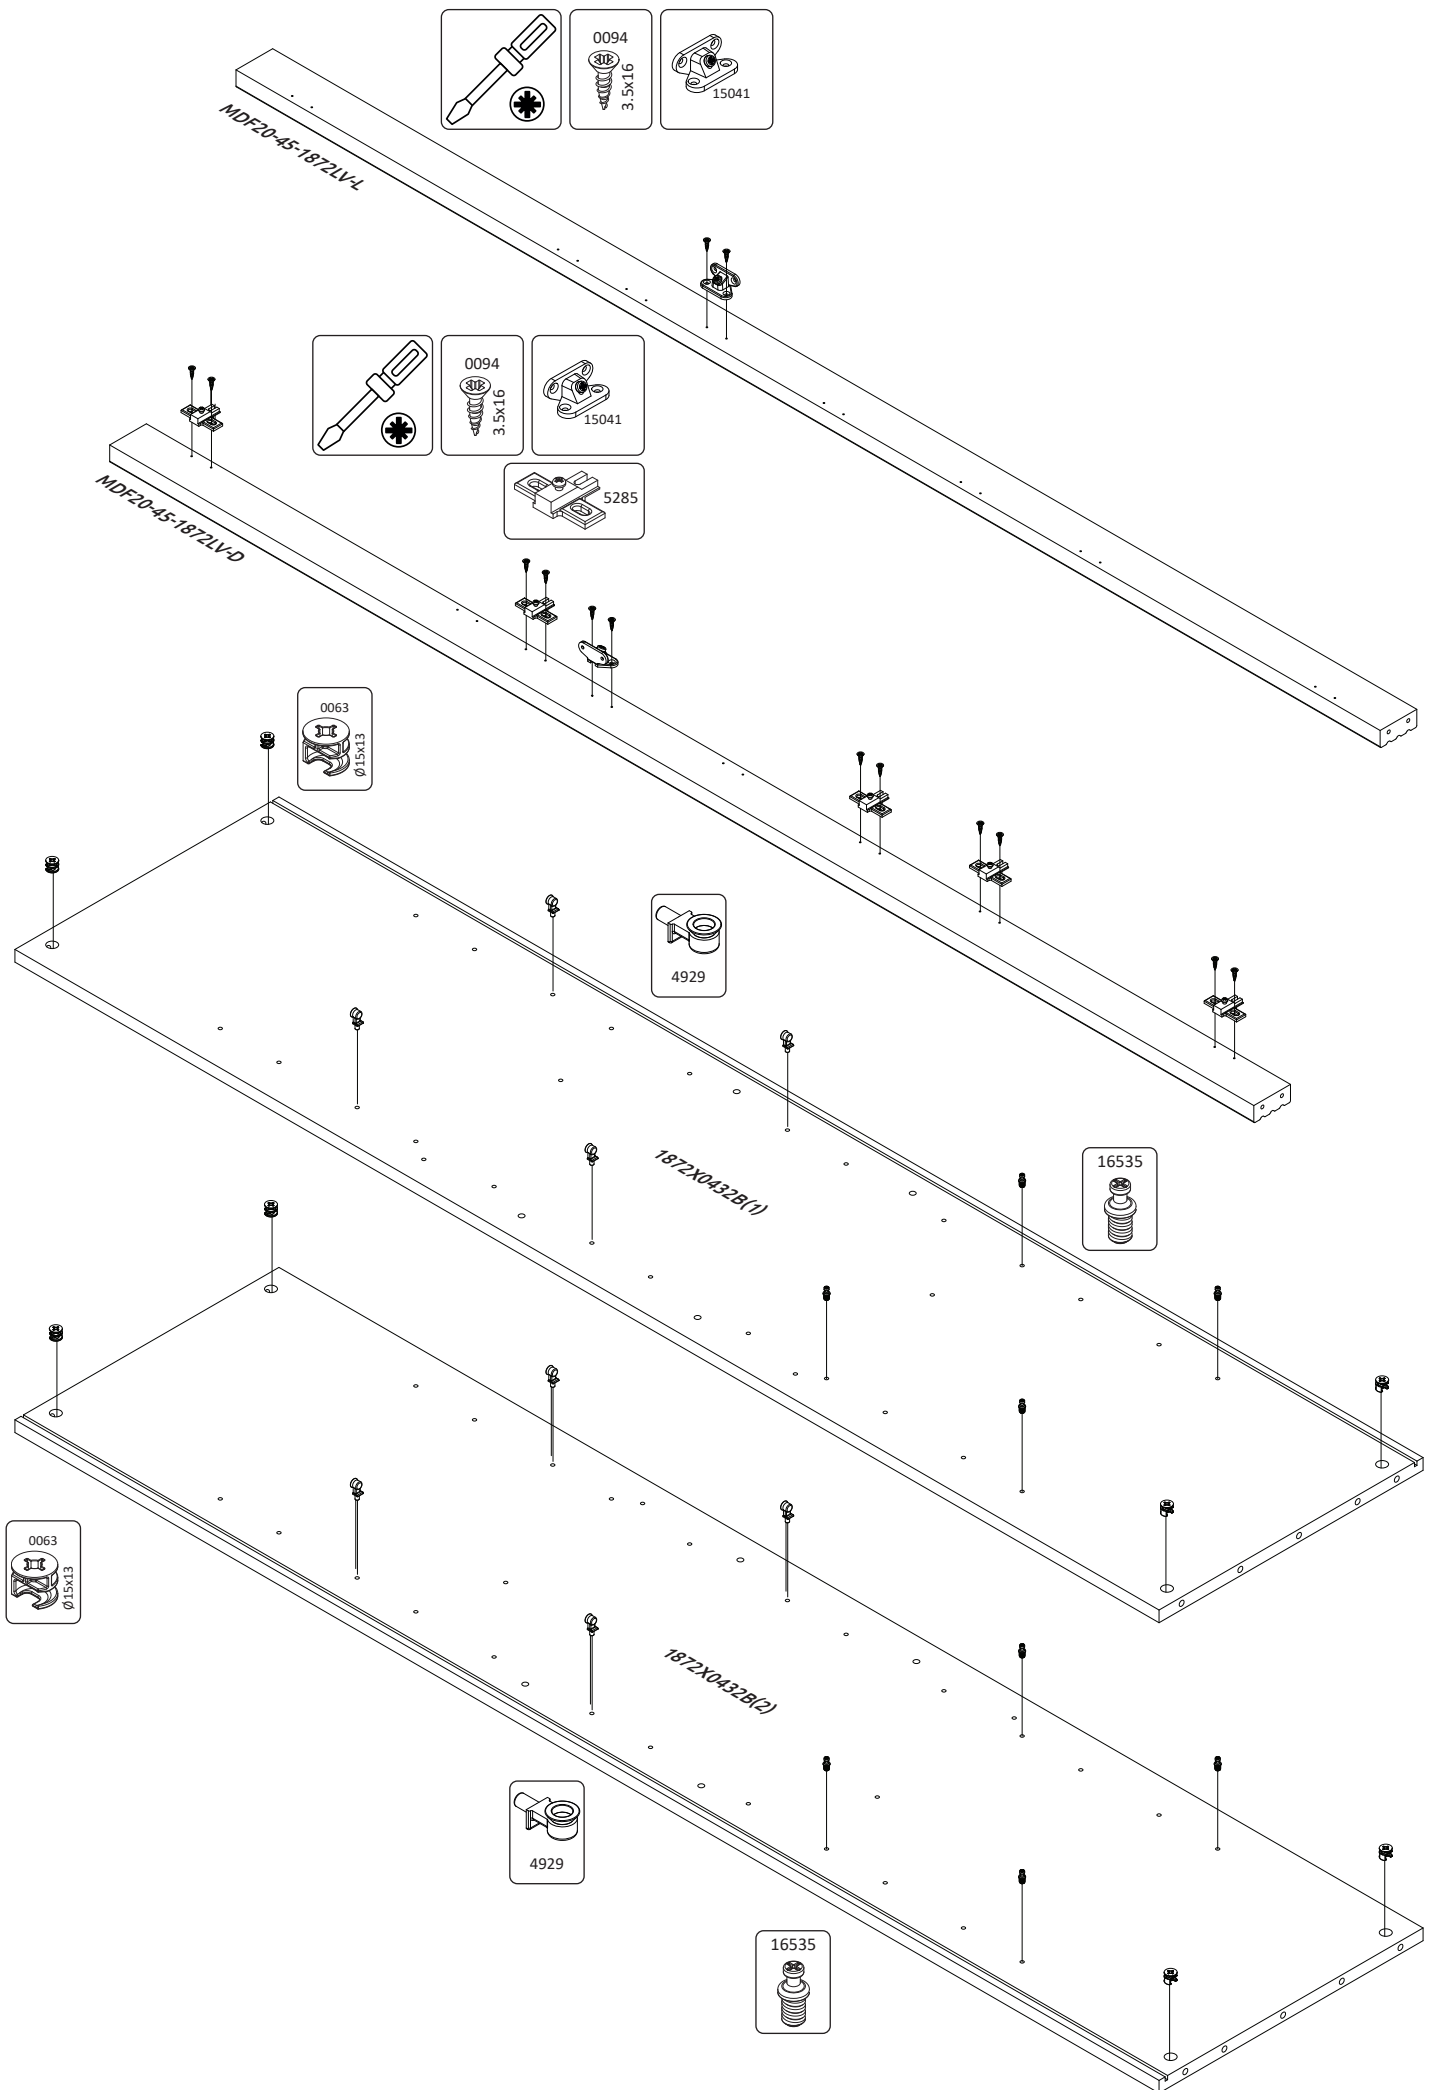

TARA-V2SV
LHW - 664x1997x478
18.06.2021

1

2

3

4

5

6

7