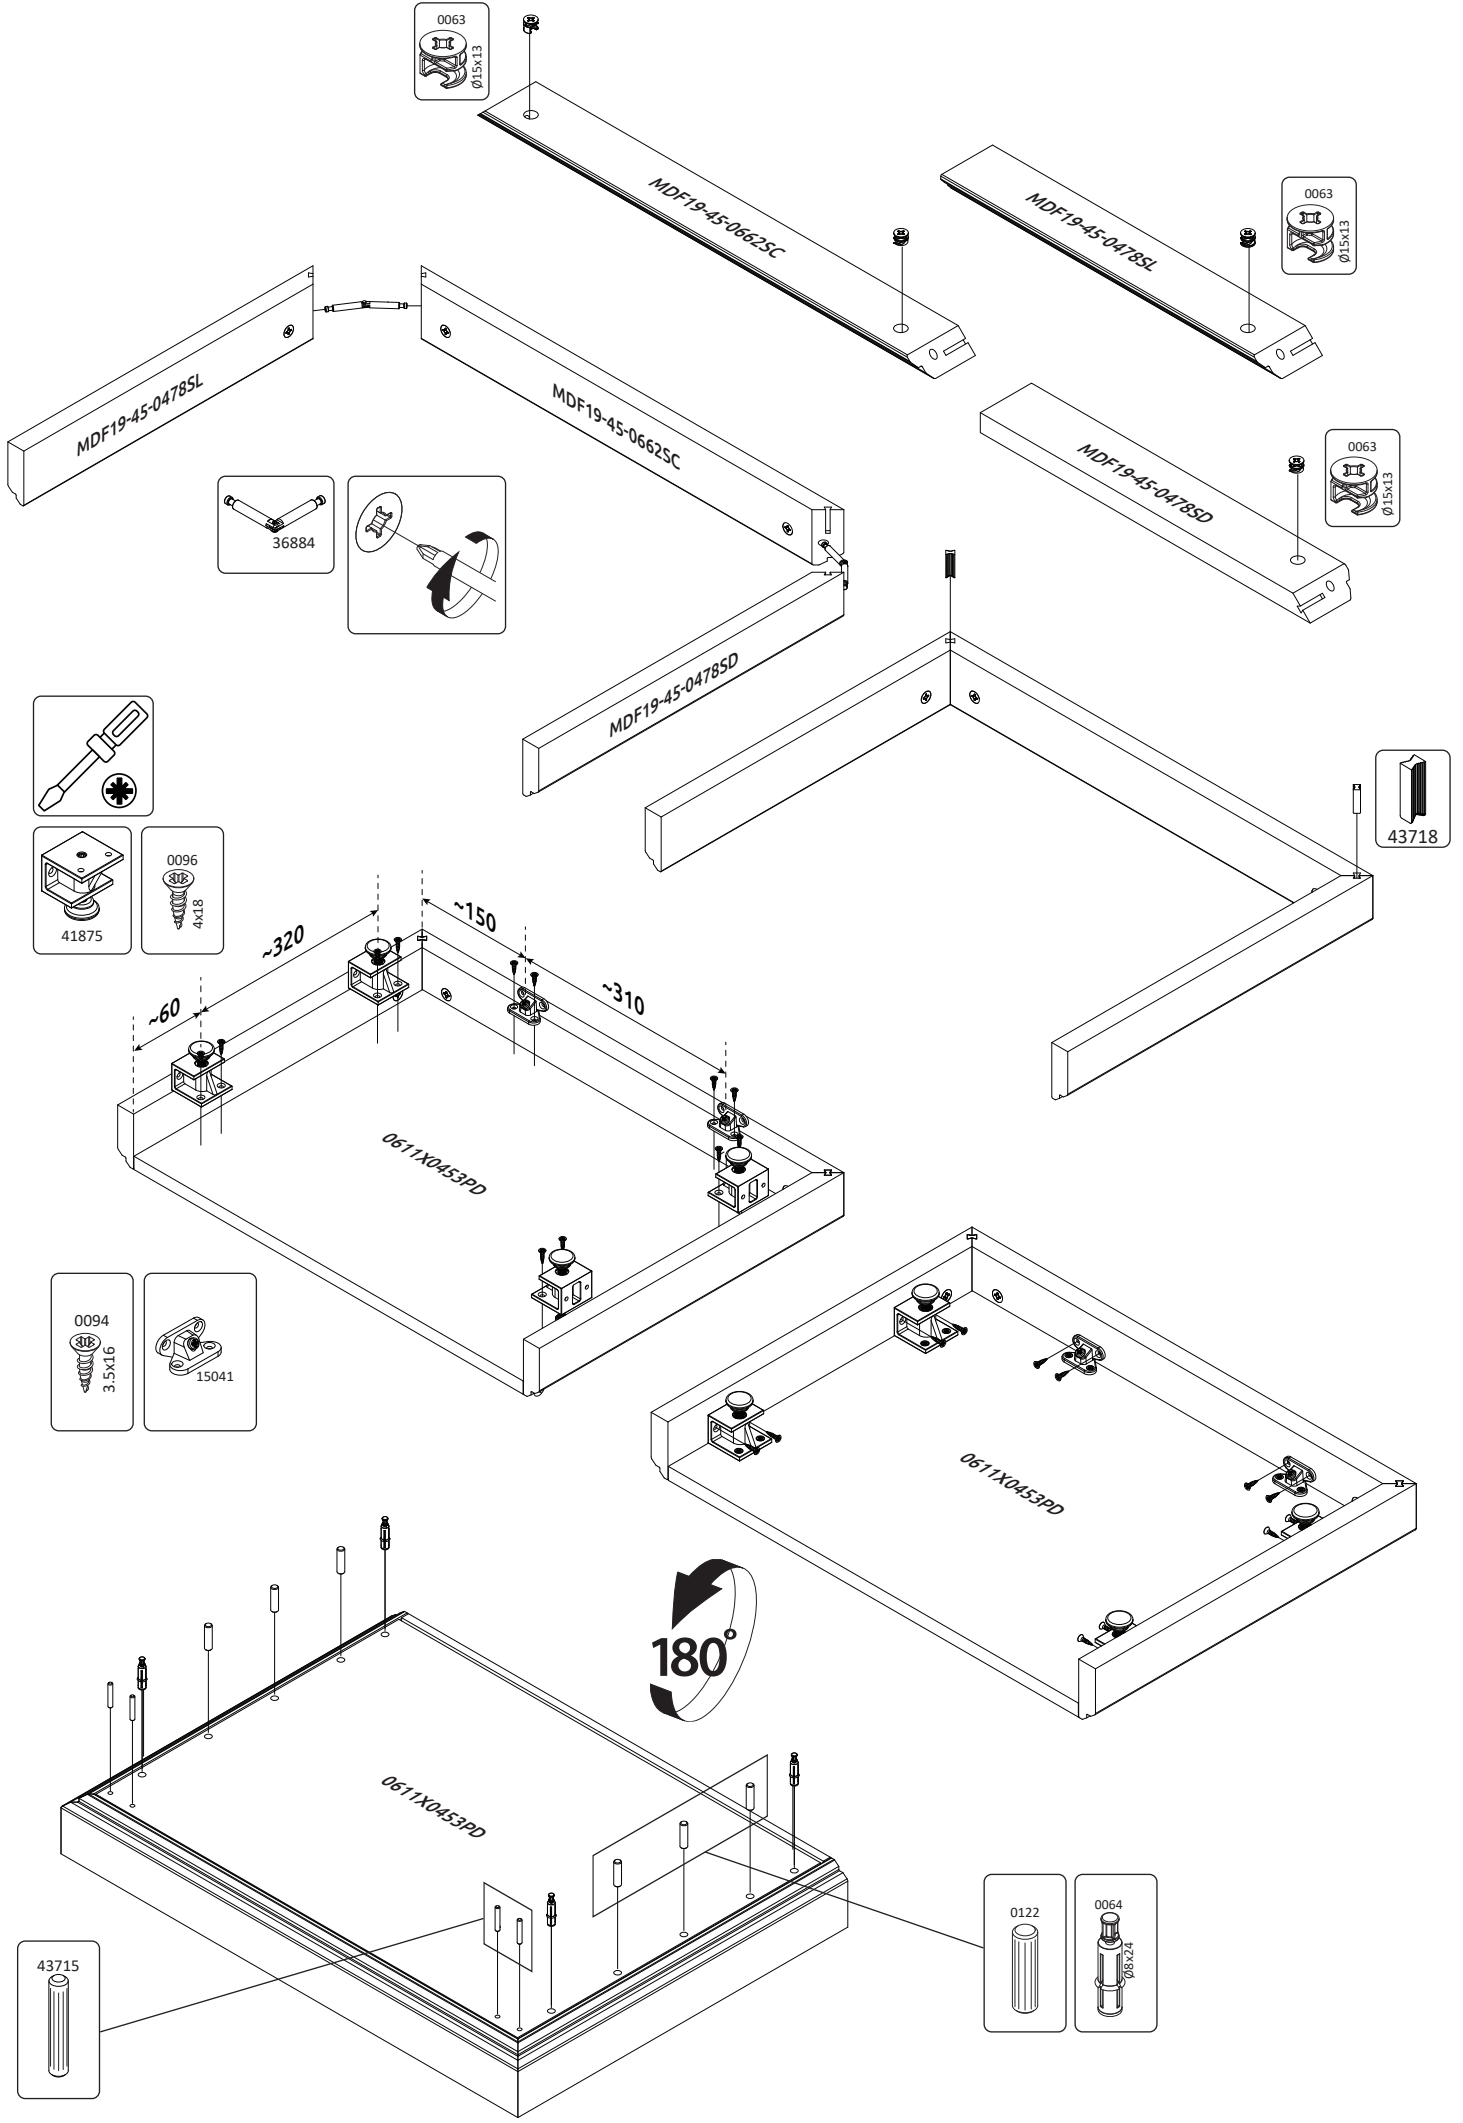

TARA-V2SV
LHW - 664x1997x478
18.06.2021

1

2

3

4

5

6

7