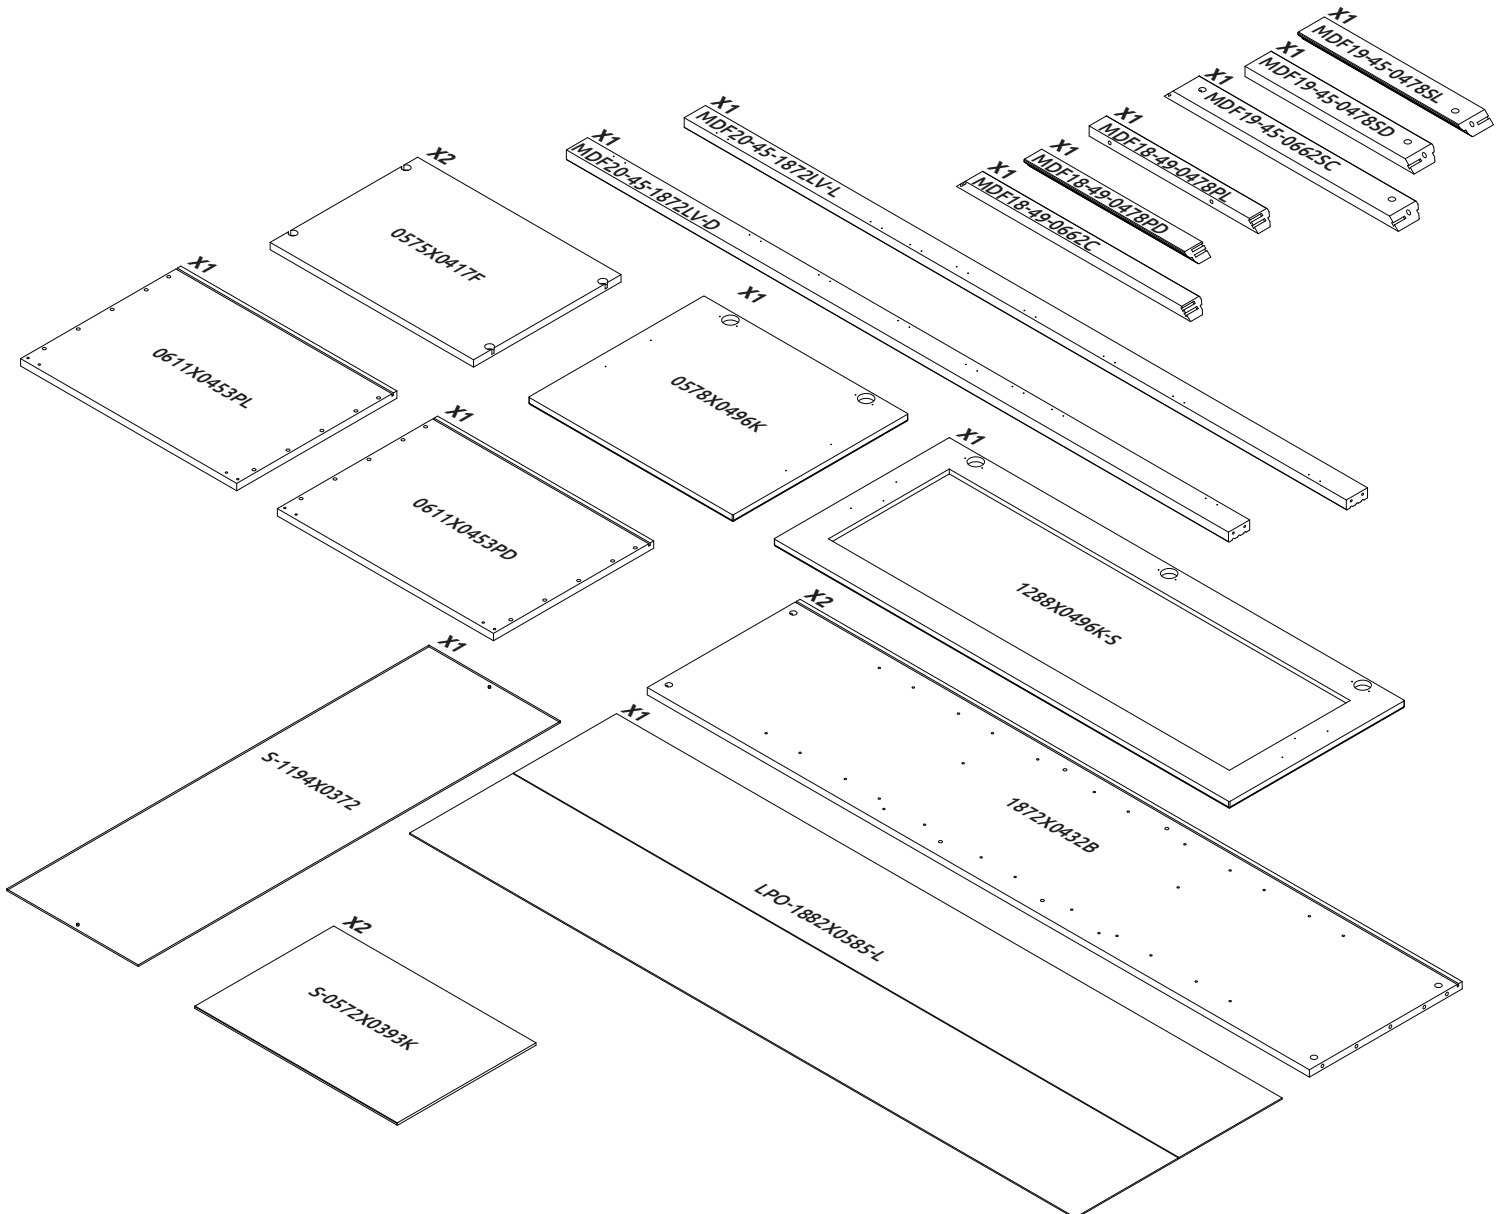

TARA-V2SV
LHW - 664x1997x478
18.06.2021

1

2

3

4

5

6

7