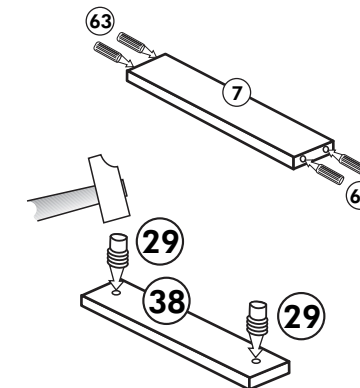

Unterschrank ohne AP

Nr. 003 Rev.00

Herdumbau ohne AP

Nr. 006 Rev.00

A

B

C

Spüle-Unterschrank ohne AP

Nr. 400 Rev.00

23 4x Ø 3	30 2x
46 2x	29 2x Ø 10
42 2x	22 4x
63 4x 8 x 30	26 2x 4,0 x 30 M4
106 4x 4,0 x 30	31 4x
	60 2x Ø 5
	27 14x 3,0 x 20
	21 1x

Hängeschrank

Nr. 101 Rev.00

68 2x 	23 8x
34 4x 	27 8x 3,0 x 20
28 4x Ø 10 	26 2x 4,0 x 30 M4 x 30
60 2x Ø 5 	15 1x
22 8x 	16 1x
46 2x 	69 2x
21 1x 	42 2x

Kühlschranksbau 165cm

Nr. 301 Rev.00

1x 1	1x 2	1x 10	34 4x	
1x 3	3x 8	1x 9	23 8x	
1x 5	1x 7	1x 11	26 4x	
			63 10x	
			72 2x	
			70 1x	
			42 2x	
			27 10x	
			60 2x	
			21 2x	
			71 2x	
			46 2x	
			22 8x	
			44 2x	