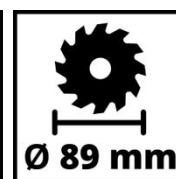

Die Einhell Akku-Mini-Handkreissäge TE-CS 18/89 Li - Solo ist klein, leicht und handlich – komfortabel in der Handhabung und damit angenehm zu arbeiten. Als Mitglied der Power X-Change-Familie lässt sich jeder PXC-Akku mit der Mini-Handkreissäge kombinieren. Akku und Ladegerät der PXC-Reihe sind nicht im Lieferumfang enthalten und separat erhältlich. Die Schnitttiefe lässt sich werkzeuglos einstellen. Dank Spindelarretierung ist auch der Sägeblattwechsel denkbar einfach. Das Hartmetall-Sägeblatt und der Parallelanschlag sorgen für saubere, exakte Schnitte, die max. Schnitttiefe beträgt 28 mm. Der hochwertige Sägefisch aus Aluminium gewährt optimale Stabilität. Ein Staubsaugeradapter am Gehäuse sorgt für einen sauberen Arbeitsplatz.

Ausstattung

- Mitglied der Power X-Change Familie
- Klein, leicht und handlich - für angenehmes Arbeiten
- Einfache, werkzeuglose Einstellung der Schnitttiefe
- Hochwertiger Sägefisch aus Aluminium für optimale Stabilität
- Einfacher Sägeblattwechsel dank Spindelarretierung
- Hochwertiges Hartmetall-Sägeblatt für saubere Schnitte
- Max. Schnitttiefe von 28 mm dank des Ø89 mm Sägeblatt
- Staubsaugeradapter für einen sauberen Arbeitsplatz
- Parallelanschlag für exakte Schnitte

Technische Daten

- | | |
|------------------------|------------------------|
| - Spannung | 18 V |
| - Drehzahl | 2500 min ⁻¹ |
| - Sägeblattdurchmesser | 89 mm |
| - Schnitttiefe Holz | 28 mm |

Logistische Daten

- | | |
|-----------------------------------|--------------------|
| - Produktgewicht (kg) | 1.77 |
| - Bruttogewicht (kg) | 2.6 |
| - Maße Einzelverpackung | 431 x 137 x 152 mm |
| - Stück pro Exportkarton | 4 STK |
| - Bruttogewicht Exportkarton | 11 kg |
| - Maße Exportkarton | 445 x 285 x 325 mm |
| - Containermengen (20"/40"/40"HC) | 2768 5680 6520 |