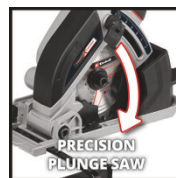

Einhell

EXPERT

POWER X-CHANGE

Akku-Mini-Handkreissäge

TE-CS 18/89 Li - Solo

Art.-Nr.: 4331100

Ident.-Nr.: 11019

EAN-Code: 4006825646184

Die Einhell Akku-Mini-Handkreissäge TE-CS 18/89 Li - Solo ist klein, leicht und handlich – komfortabel in der Handhabung und damit angenehm zu arbeiten. Als Mitglied der Power X-Change-Familie lässt sich jeder PXC-Akku mit der Mini-Handkreissäge kombinieren. Akku und Ladegerät der PXC-Reihe sind nicht im Lieferumfang enthalten und separat erhältlich. Die Schnitttiefe lässt sich werkzeuglos einstellen. Dank Spindelarretierung ist auch der Sägeblattwechsel denkbar einfach. Das Hartmetall-Sägeblatt und der Parallelanschlag sorgen für saubere, exakte Schnitte, die max. Schnitttiefe beträgt 28 mm. Der hochwertige Sägefisch aus Aluminium gewährt optimale Stabilität. Ein Staubsaugeradapter am Gehäuse sorgt für einen sauberen Arbeitsplatz.

Ausstattung

- Mitglied der Power X-Change Familie
- Klein, leicht und handlich - für angenehmes Arbeiten
- Einfache, werkzeuglose Einstellung der Schnitttiefe
- Hochwertiger Sägefisch aus Aluminium für optimale Stabilität
- Einfacher Sägeblattwechsel dank Spindelarretierung
- Hochwertiges Hartmetall-Sägeblatt für saubere Schnitte
- Max. Schnitttiefe von 28 mm dank des Ø89 mm Sägeblatt
- Staubsaugeradapter für einen sauberen Arbeitsplatz
- Parallelanschlag für exakte Schnitte

Technische Daten

- Spannung	18 V
- Drehzahl	2500 min⁻¹
- Sägeblattdurchmesser	89 mm
- Schnitttiefe Holz	28 mm

Logistische Daten

- Produktgewicht (kg)	1.77
- Bruttogewicht (kg)	2.6
- Maße Einzelverpackung	431 x 137 x 152 mm
- Stück pro Exportkarton	4 STK
- Bruttogewicht Exportkarton	11 kg
- Maße Exportkarton	445 x 285 x 325 mm
- Containermengen (20"/40"/40"HC)	2768 | 5680 | 6520