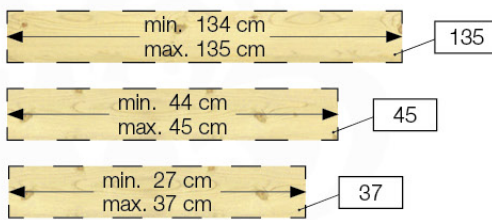

# 1c Timber Playhouse Module 145 cm

650\_247

min. 1,6 cm  
max. 2,1 cm

min. 44 cm  
max. 45 cm

min. 27 cm  
max. 37 cm

min. 1,6 cm  
max. 2,1 cm

min. 44 cm  
max. 45 cm

min. 27 cm  
max. 37 cm