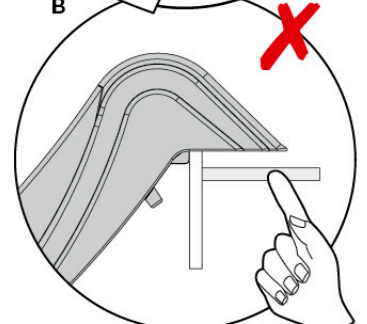

30a Add-on

Wavy Star Slide XXL

- 334_100 Yellow
- 334_200 Blue
- 334_300 Green
- 334_400 Red
- 334_500 Fuchsia
- 334_600 Dark Green

30b Add-on

Fireman's Pole

201_275

31