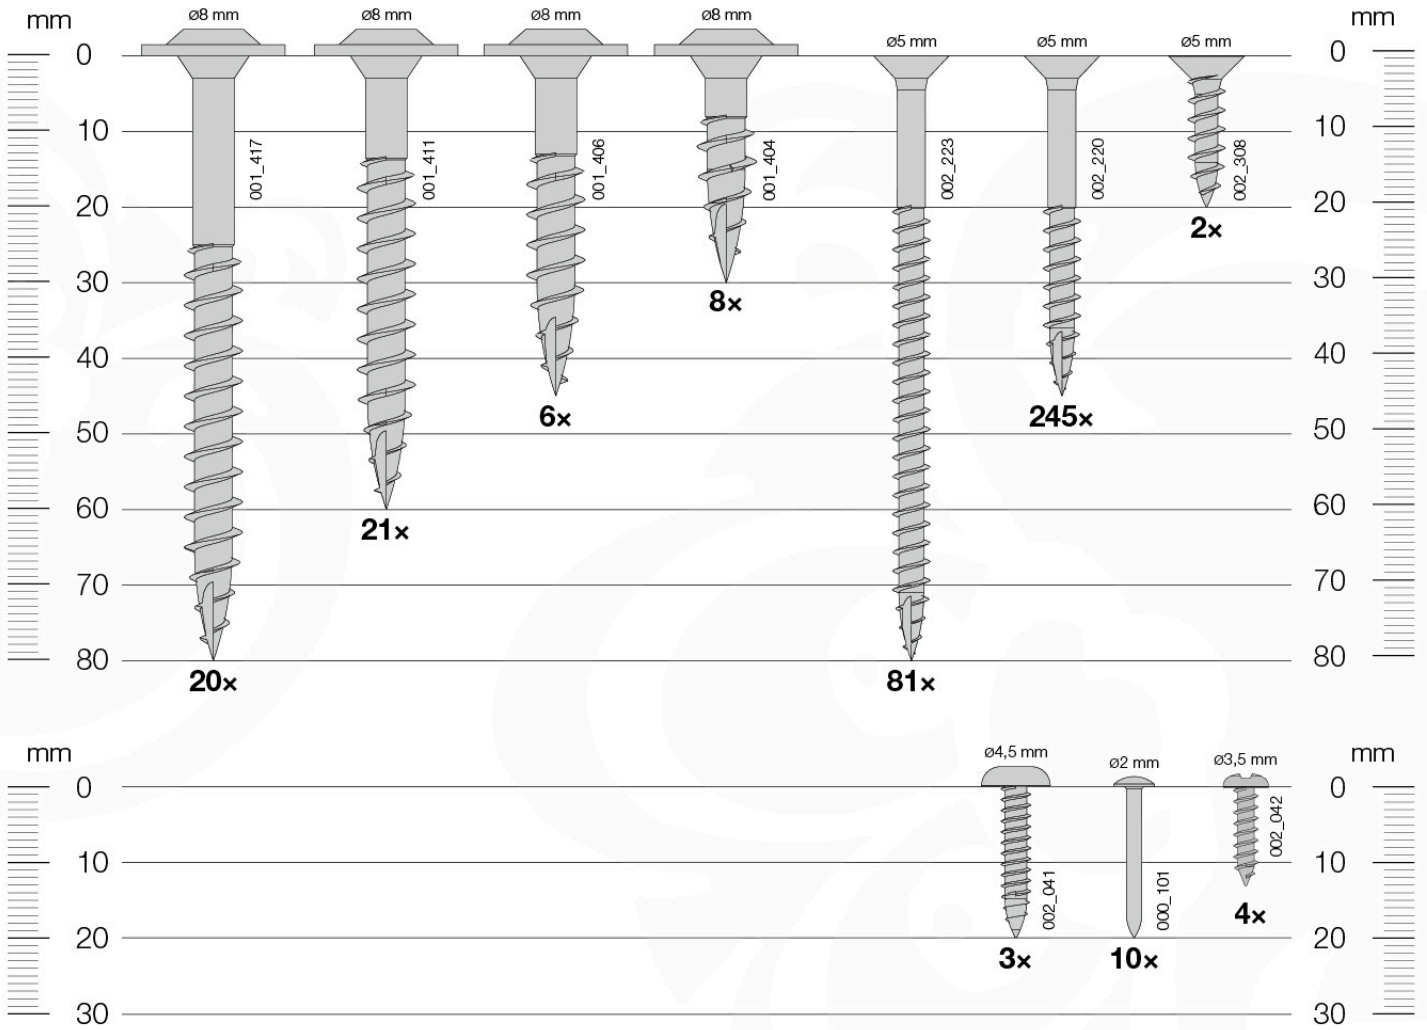

Hardware

100_026