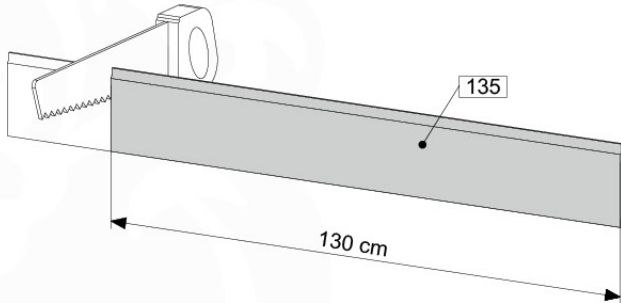

Jungle Shelter

4x
002_220