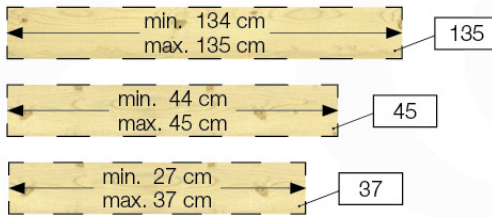

# 1c Timber Playhouse Module 145 cm

650\_247

min. 1,6 cm  
max. 2,1 cm

min. 44 cm  
max. 45 cm

min. 27 cm  
max. 37 cm

min. 1,6 cm  
max. 2,1 cm

min. 44 cm  
max. 45 cm

min. 27 cm  
max. 37 cm