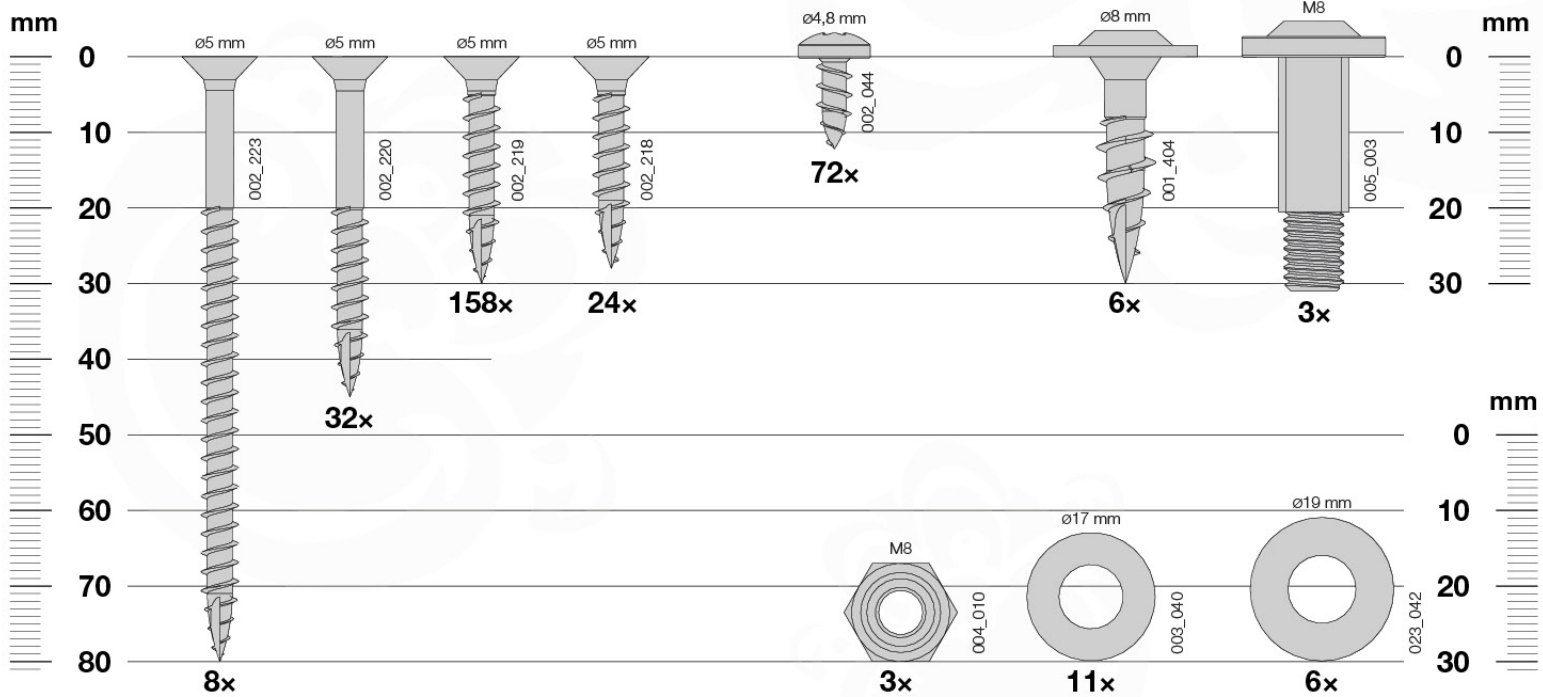

Content

450_245

1x 040_805 1x 040_140	16x 022_343	6x 022_344	12x 022_342	6x 022_340
4x 022_341	1x 120_402 6x 022_845	1x 005_518	1x 005_519	
1x 008_020 M8	1x 100_145			

Hardware

100_145