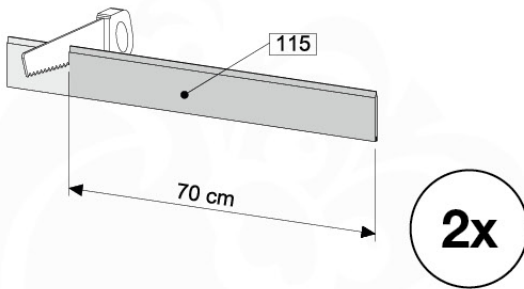

Jungle Farm

4x
002_220