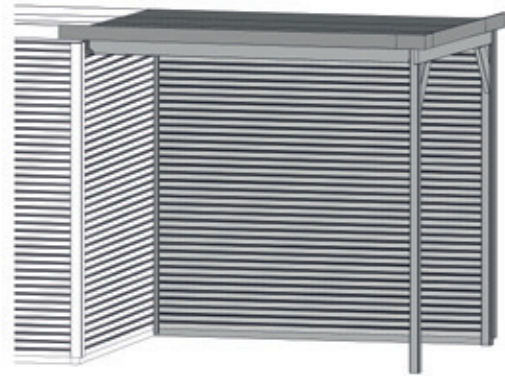

MA Art.-Nr.: 800.0286.18.10

www.weka-holzbau.com

Seitlicher Dachanbau

413.0225.60001
413.0230.60001

413.0225.60002
413.0230.60002

Montage-, Bedienungs- und Wartungsanleitung

Pos	Bild	Abmessung (mm)	Anzahl (Stück)			
			413.0225.60001	413.0230.60001	413.0225.60002	413.0230.60002
①	G100.02.0063 G100.02.0064 	50/33/1470 50/33/2950	1 -	1 -	- 1	- 1
②	R002.0087.2560 R002.0087.3080 	18,5/121/2560 18,5/121/3080	14 -	- 14	27 -	- 27
③	G100.14.0054 	80/80/2308	1	1	1	1
④	G100.14.0059 	80/80/2362	1	1	1	1
⑤	R002.0225.2290 	40/40/2290	1	1	1	1
⑥	R002.0057.1470 R002.0057.2955 	45/121/1470 45/121/2955	19 -	19 -	- 19	- 19
⑦	G413.01.0025 G413.01.0007 	45/63/1470 45/63/2955	1 -	1 -	- 1	- 1