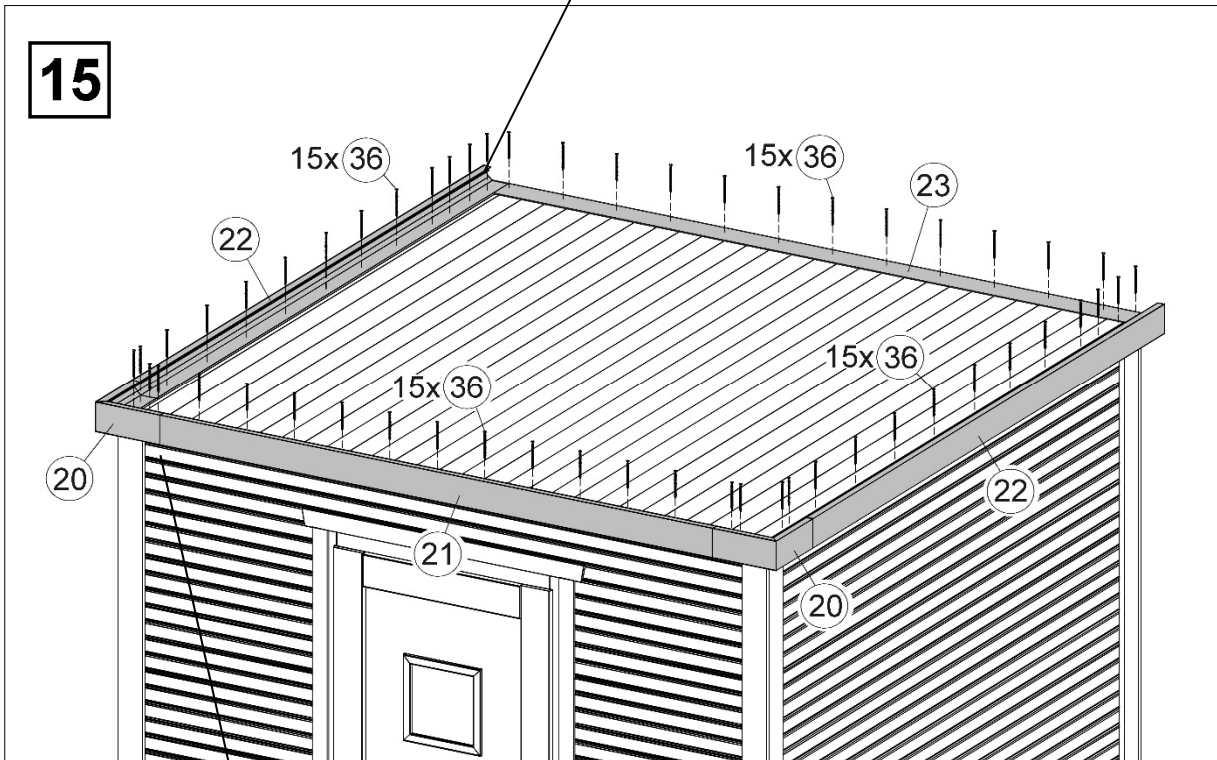

Abbildung Art.-Nr.: 413.2525

Abbildung Art.-Nr.: 413.2525

14

Abbildung Art.-Nr.: 413.2525

ONDULINE KSK-M

Kaltselfklebende alukaschierte Dachbahn

Das Metalldach von der Rolle

ONDULINE KSK-M ist eine kaltselfklebende Dachbahn mit Aluminium-Oberschicht und einer besonders hohen Klebkraft. Die Verarbeitung ist einfach, sicher und schnell durchführbar.