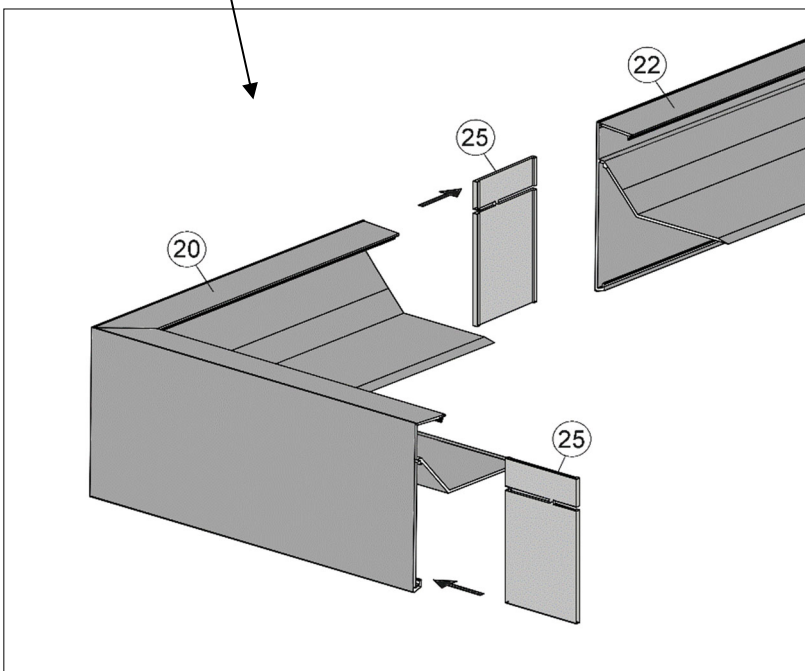

Abbildung Art.-Nr.: 413.2525

Abbildung Art.-Nr.: 413.2525

14

Abbildung Art.-Nr.: 413.2525

ONDULINE KSK-M

Kaltselfklebende alukaschierte Dachbahn

Das Metalldach von der Rolle

ONDULINE KSK-M ist eine kaltselfklebende Dachbahn mit Aluminium-Oberschicht und einer besonders hohen Klebkraft. Die Verarbeitung ist einfach, sicher und schnell durchführbar.