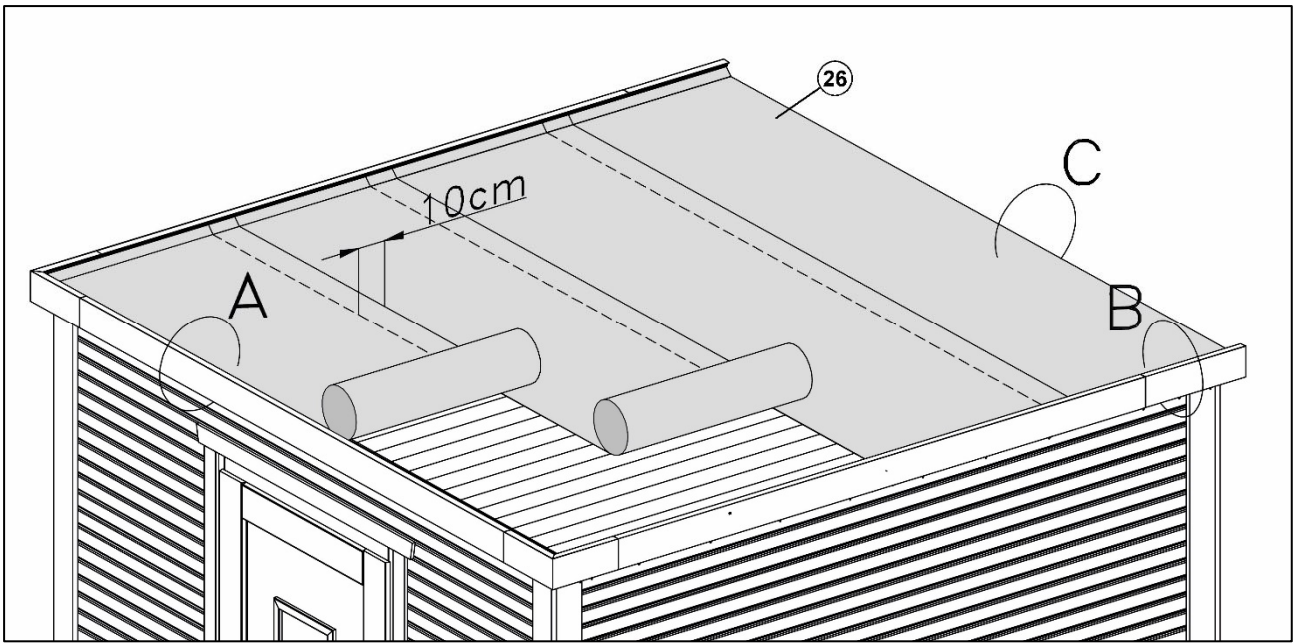

Abbildung Art.-Nr.: 413.2525

Abbildung Art.-Nr.: 413.2525

14

Abbildung Art.-Nr.: 413.2525

ONDULINE KSK-M

Kaltselfklebende alukaschierte Dachbahn

Das Metalldach von der Rolle

ONDULINE KSK-M ist eine kaltselfklebende Dachbahn mit Aluminium-Oberschicht und einer besonders hohen Klebkraft. Die Verarbeitung ist einfach, sicher und schnell durchführbar.