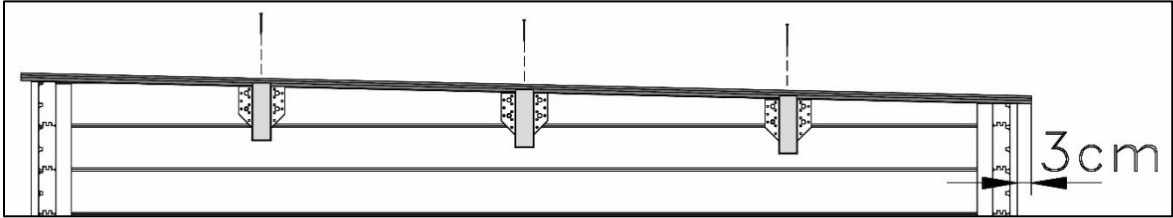

Abbildung Art.-Nr.: 413.2525

Abbildung Art.-Nr.: 413.2525

14

Abbildung Art.-Nr.: 413.2525

ONDULINE KSK-M

Kaltselfklebende alukaschierte Dachbahn

Das Metalldach von der Rolle

ONDULINE KSK-M ist eine kaltselfklebende Dachbahn mit Aluminium-Oberschicht und einer besonders hohen Klebkraft. Die Verarbeitung ist einfach, sicher und schnell durchführbar.