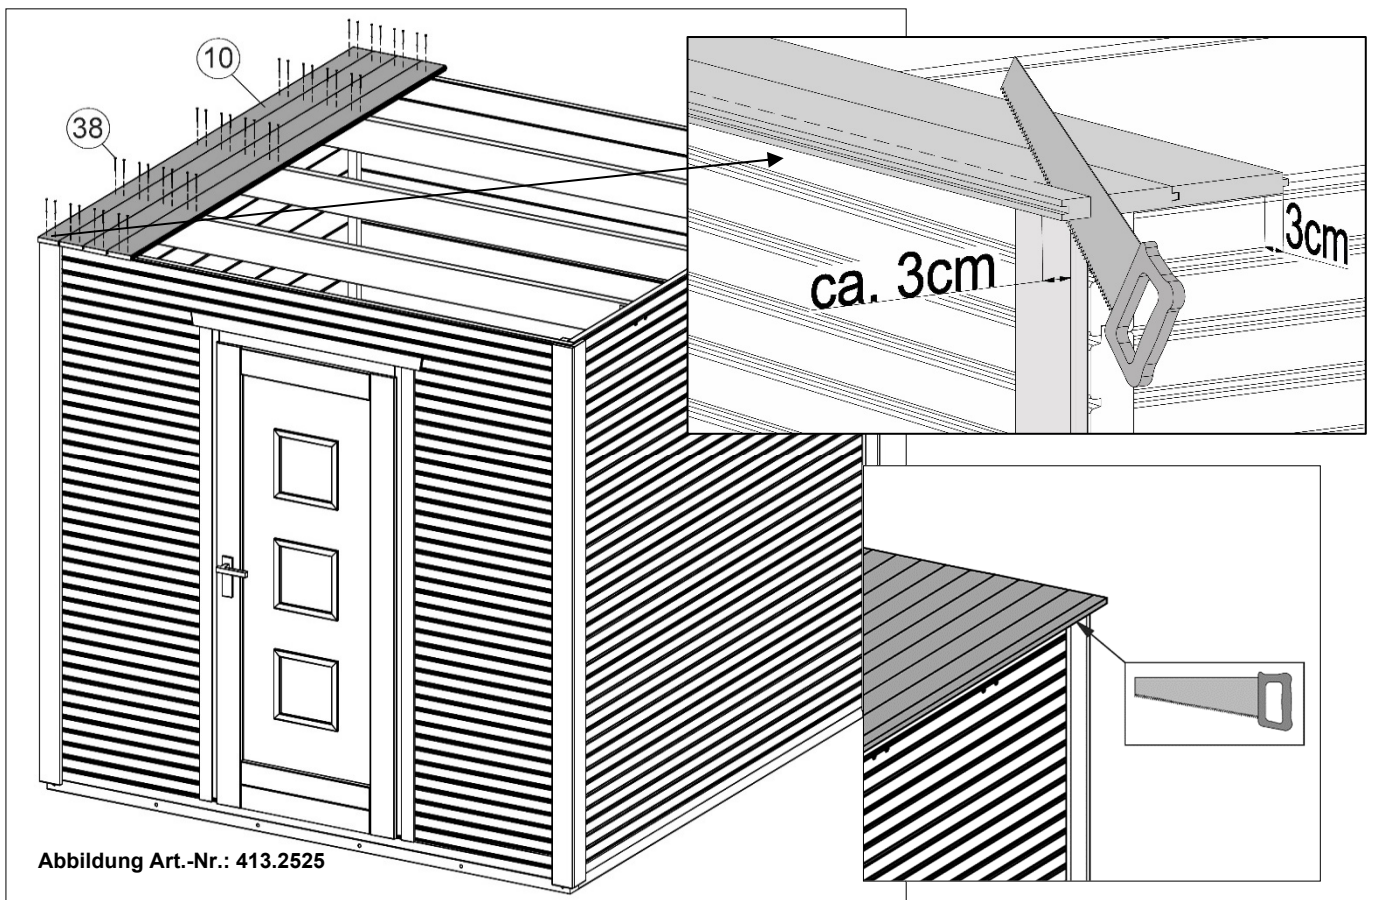

Abbildung Art.-Nr.: 413.2525

Abbildung Art.-Nr.: 413.2525

14

Abbildung Art.-Nr.: 413.2525

ONDULINE KSK-M

Kaltselfklebende alukaschierte Dachbahn

Das Metalldach von der Rolle

ONDULINE KSK-M ist eine kaltselfklebende Dachbahn mit Aluminium-Oberschicht und einer besonders hohen Klebkraft. Die Verarbeitung ist einfach, sicher und schnell durchführbar.