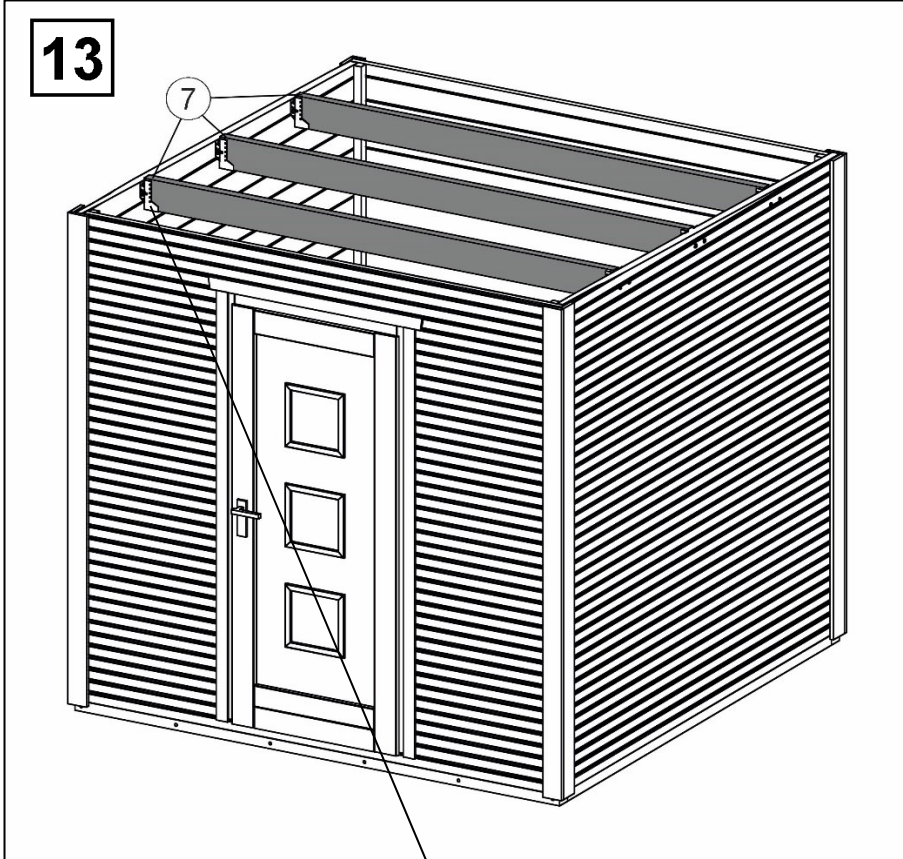

Abbildung Art.-Nr.: 413.2525

Abbildung Art.-Nr.: 413.2525

14

Abbildung Art.-Nr.: 413.2525

ONDULINE KSK-M

Kaltselfklebende alukaschierte Dachbahn

Das Metalldach von der Rolle

ONDULINE KSK-M ist eine kaltselfklebende Dachbahn mit Aluminium-Oberschicht und einer besonders hohen Klebkraft. Die Verarbeitung ist einfach, sicher und schnell durchführbar.