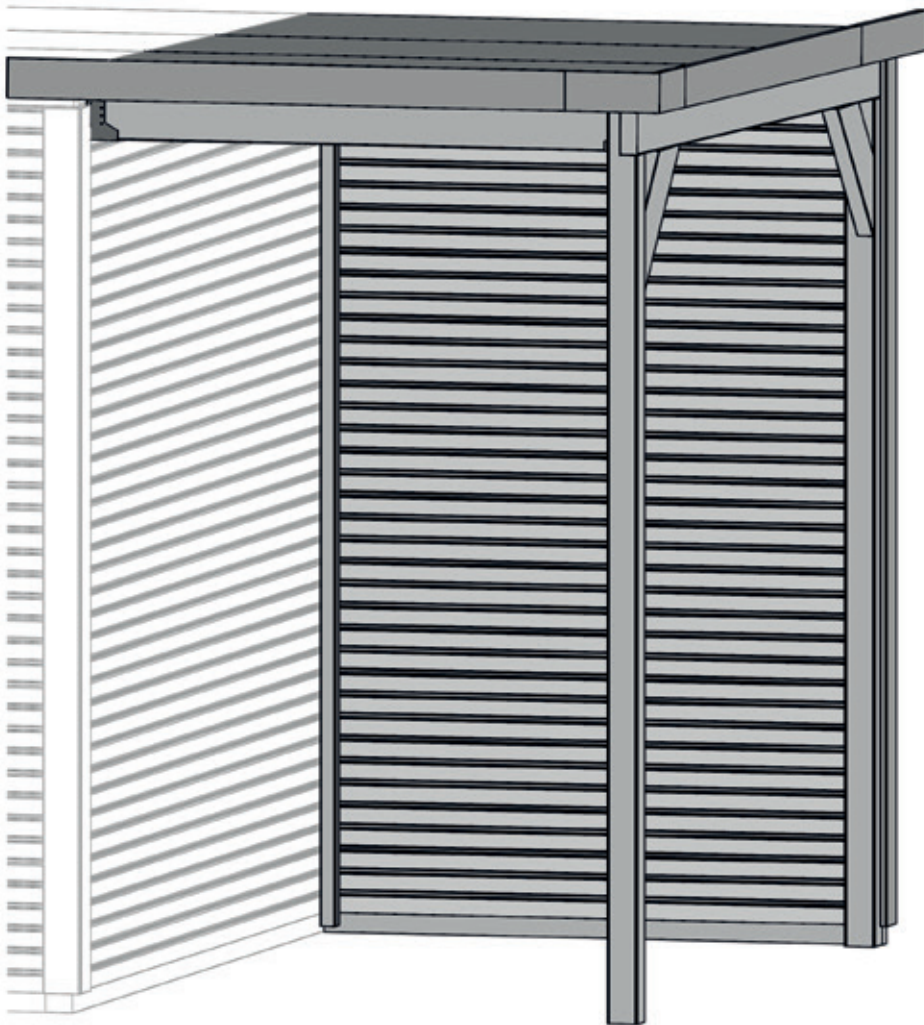

Abb.: 413.0225.60001

Abb.: 413.0225.60001