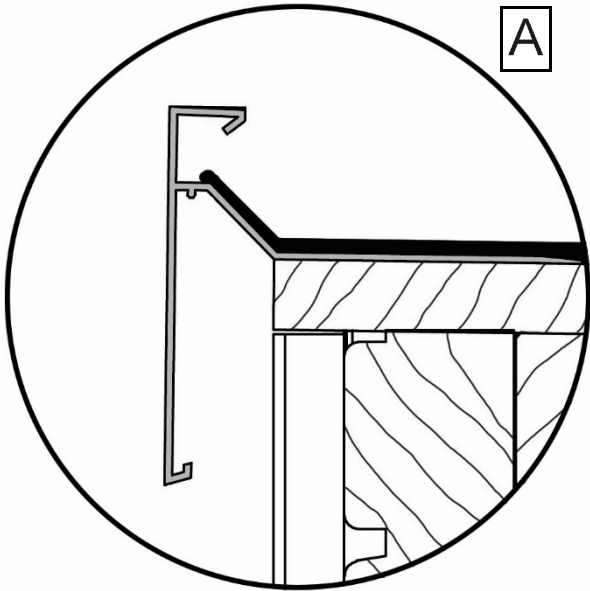

Abbildung Art.-Nr.: 413.2525

Abbildung Art.-Nr.: 413.2525

14

Abbildung Art.-Nr.: 413.2525

ONDULINE KSK-M

Kaltselfklebende alukaschierte Dachbahn

Das Metalldach von der Rolle

ONDULINE KSK-M ist eine kaltselfklebende Dachbahn mit Aluminium-Oberschicht und einer besonders hohen Klebkraft. Die Verarbeitung ist einfach, sicher und schnell durchführbar.