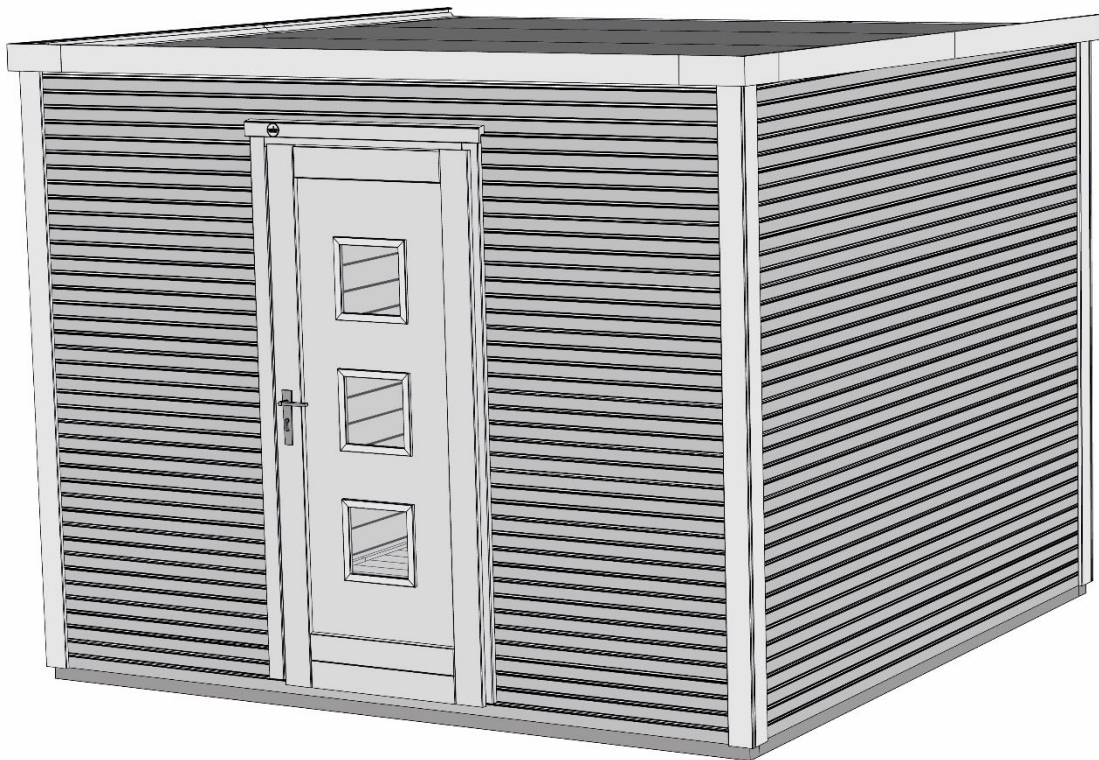

Montage-, Bedienungs- und Wartungsanleitung