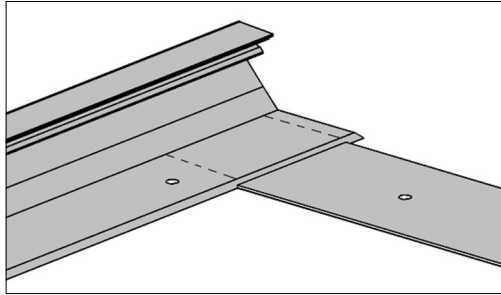

Abbildung Art.-Nr.: 413.2525

Abbildung Art.-Nr.: 413.2525

14

Abbildung Art.-Nr.: 413.2525

ONDULINE KSK-M

Kaltselfklebende alukaschierte Dachbahn

Das Metalldach von der Rolle

ONDULINE KSK-M ist eine kaltselfklebende Dachbahn mit Aluminium-Oberschicht und einer besonders hohen Klebkraft. Die Verarbeitung ist einfach, sicher und schnell durchführbar.