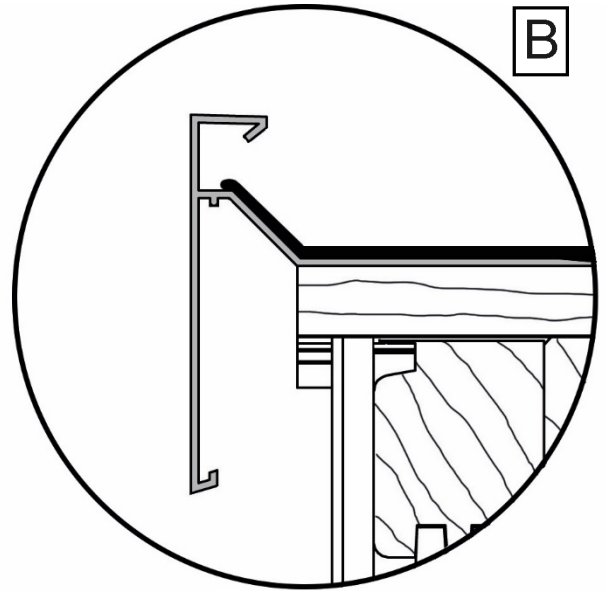

Abbildung Art.-Nr.: 413.2525

Abbildung Art.-Nr.: 413.2525

14

Abbildung Art.-Nr.: 413.2525

ONDULINE KSK-M

Kaltselfklebende alukaschierte Dachbahn

Das Metalldach von der Rolle

ONDULINE KSK-M ist eine kaltselfklebende Dachbahn mit Aluminium-Oberschicht und einer besonders hohen Klebkraft. Die Verarbeitung ist einfach, sicher und schnell durchführbar.