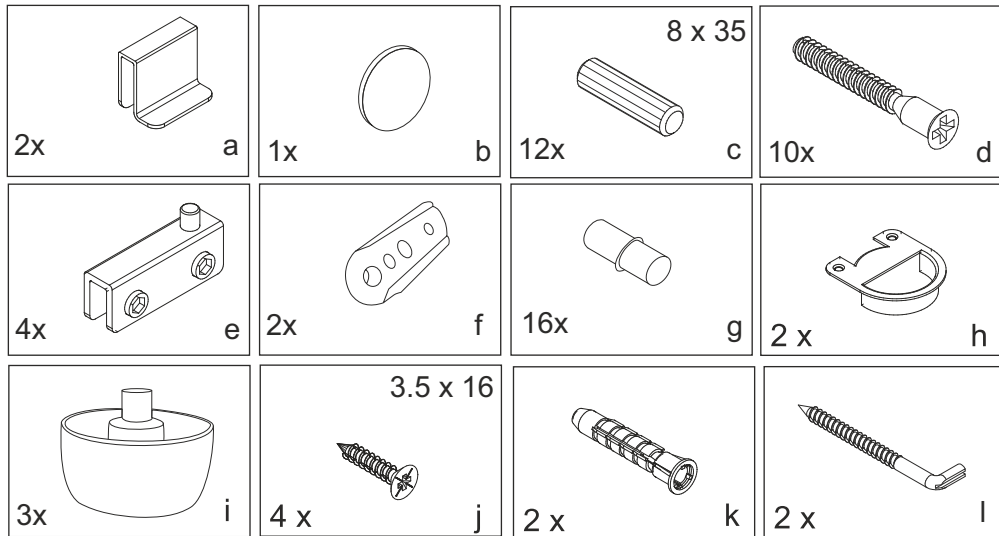

Beschlag			
1	288	881	2
2	244	881	1
3	673	226	2
4	288	871	2
5	574	158	4

VCM.

service@vcm-gruppe.de

Aufbauanleitung

Artikel: VCM Eckvitrine Vecko

1

2

3