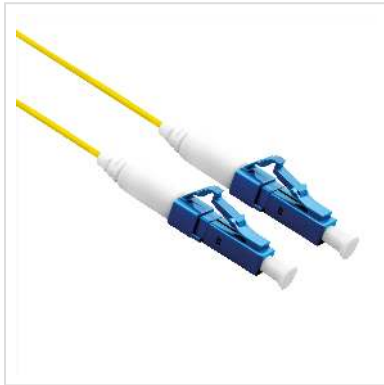

ROLINE Glasfaserkabel 9/125µm, OS2, LC/LC Stecker, LSOH, simplex, gelb, 0,5 m

Artikelnummer	21.15.8840
Hersteller	ROLINE
Hersteller-Art.-Nr.	21.15.8840
EAN (Einzelstück)	7611990110995

LSOH

ROLINE LSOH LWL-Patchkabel in OS2-Qualität für Hochgeschwindigkeits-Internet verbindet Glasfasersteckdose mit Switch, Router oder Internetbox

- Verbindet Glasfasersteckdose mit Switch/Router/Internetbox
- Geeignet für Hochgeschwindigkeits-Internet
- LWL-Patchkabel simplex mit Single Mode-Fasern in OS2-Qualität

Halogenfrei. Flammwidrig. Raucharm.

Technische Daten

Hersteller	ROLINE
Produktgruppe	Fiber Optic Kabel
Produkttyp	LWL-Patchkabel Singlemode
Farbe	gelb
Länge	0.5 m
Anzahl Fasern	1
Kabeltyp	Simplexkabel

Aussenkabel	nein
Faserquerschnitt	9/125µm OS2
Anschlüsse	LC UPC / LC UPC
Seite 1 Typ des Anschlusses	LC UPC
Stecker Seite 1 Ferrule	Keramik
Seite 2 Typ des Anschlusses	LC UPC
Stecker Seite 2 Ferrule	Keramik
Farbe (Kabel)	weiß
Aussen-Ø Kabel	1,2mm
Kabel LSOH	ja