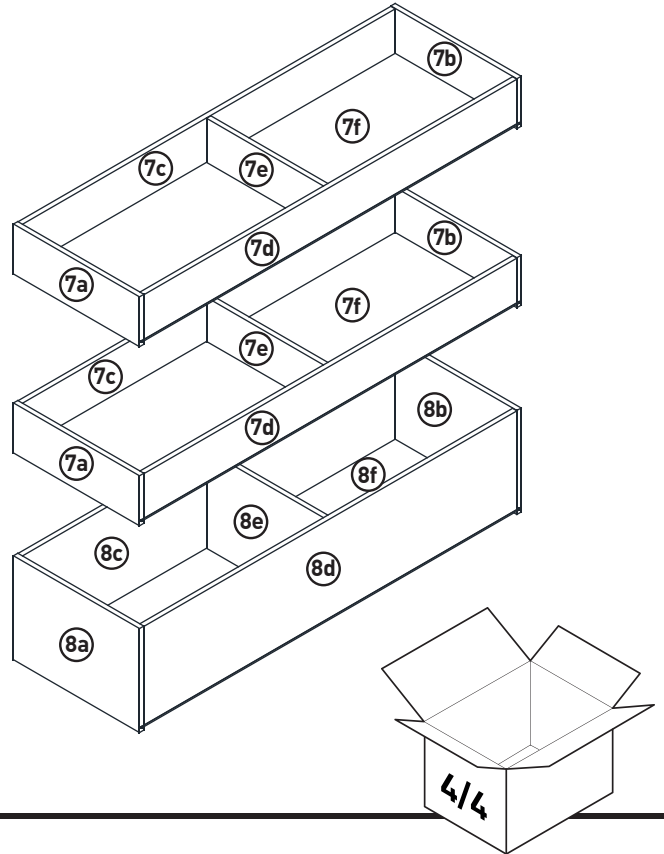

## MONTAGEANLEITUNG

### SIDEBOARD

LeHF 1-2-3-4 MODUL F

1660x420x730mm

# SERVICEKARTE

Beutel no.1 F

Beutel no.2 F

Beutel no.3 F

Beutel no.4 F

Beutel no.5 F

Beutel no.6 F

Beutel no.7 F