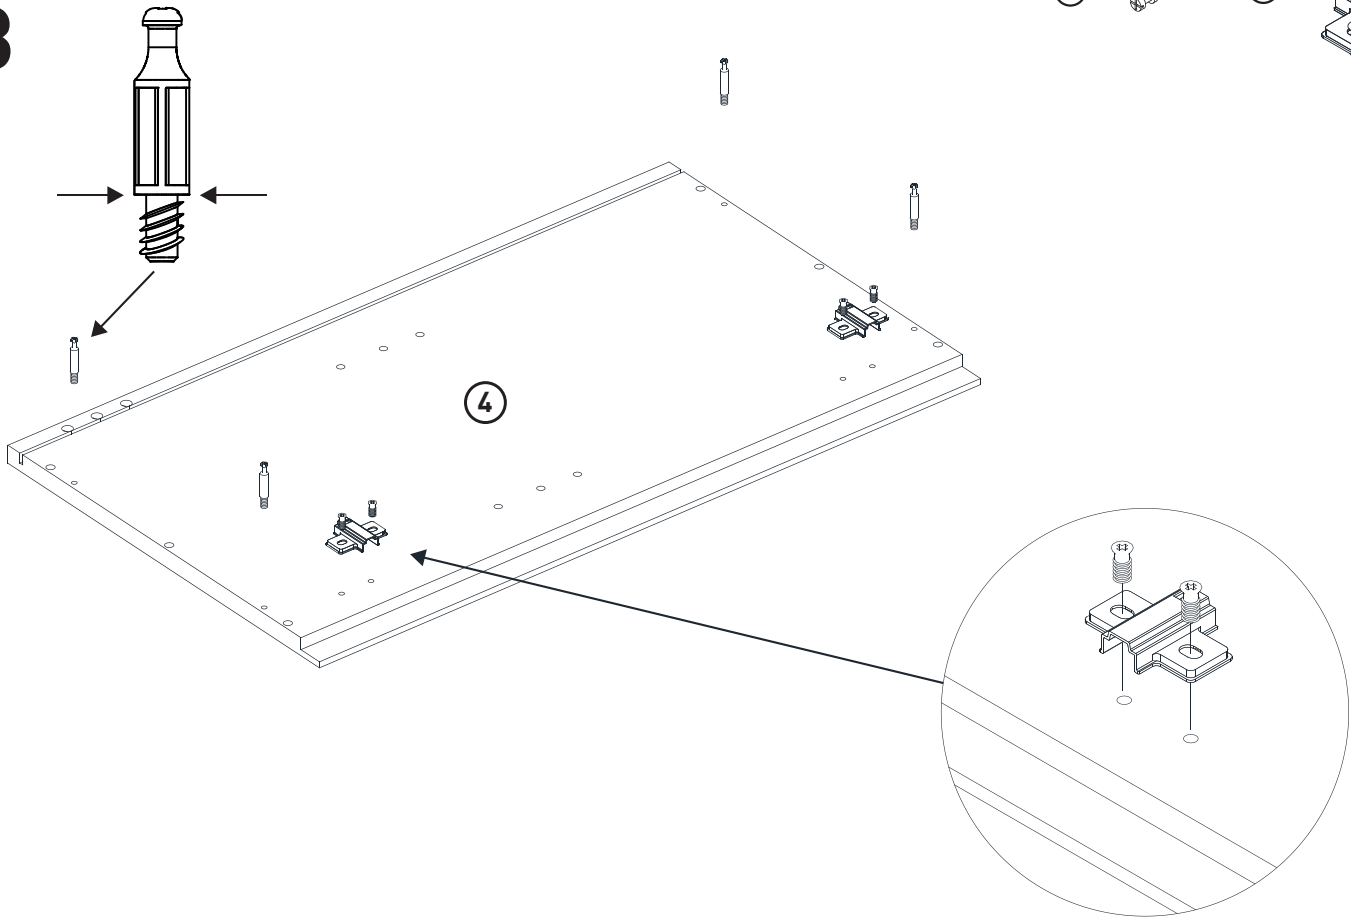

3

F x4

R x2

4

F x8