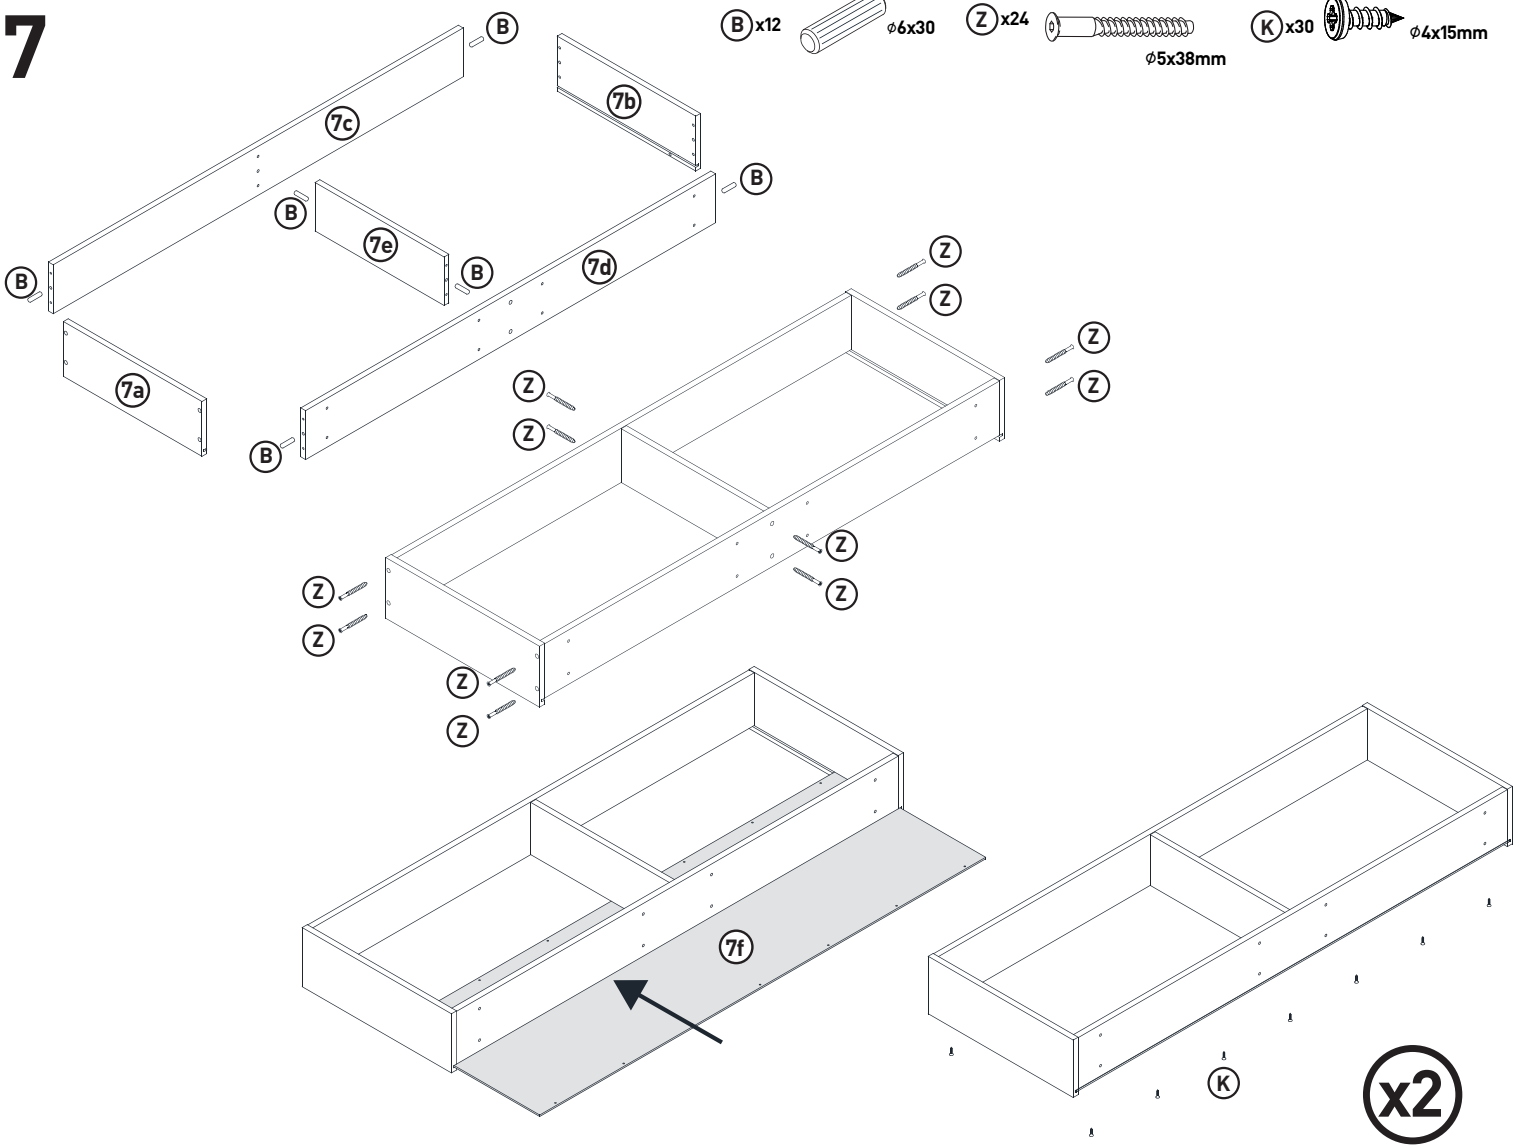

7

(B) x12 $\phi 6 \times 30$ (Z) x24 $\phi 5 \times 38 \text{mm}$ (K) x30 $\phi 4 \times 15 \text{mm}$