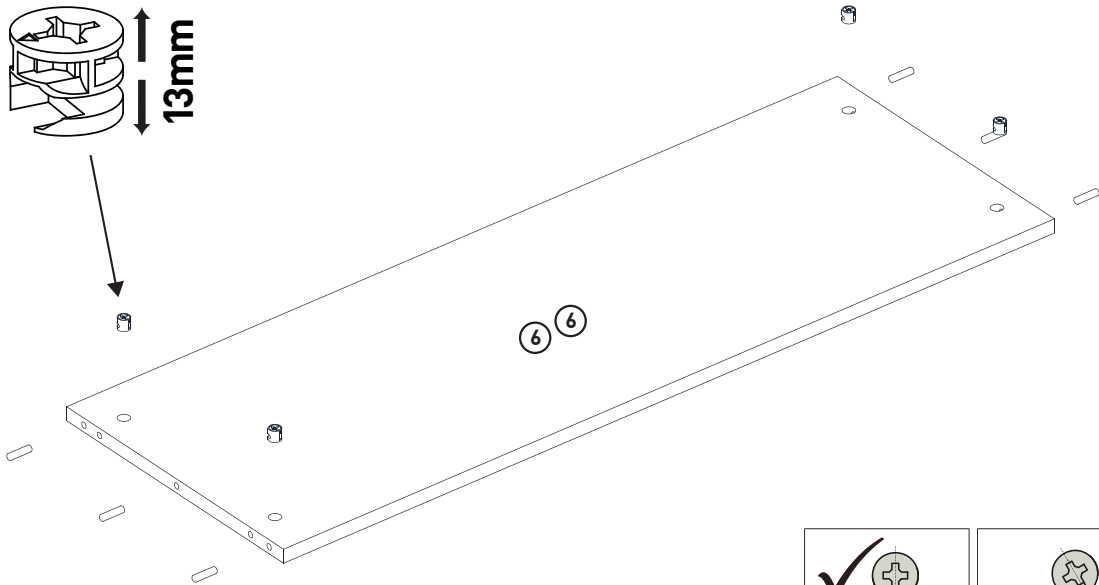

6

(A) x12 $\phi 8 \times 30$ (C) x8 13mm