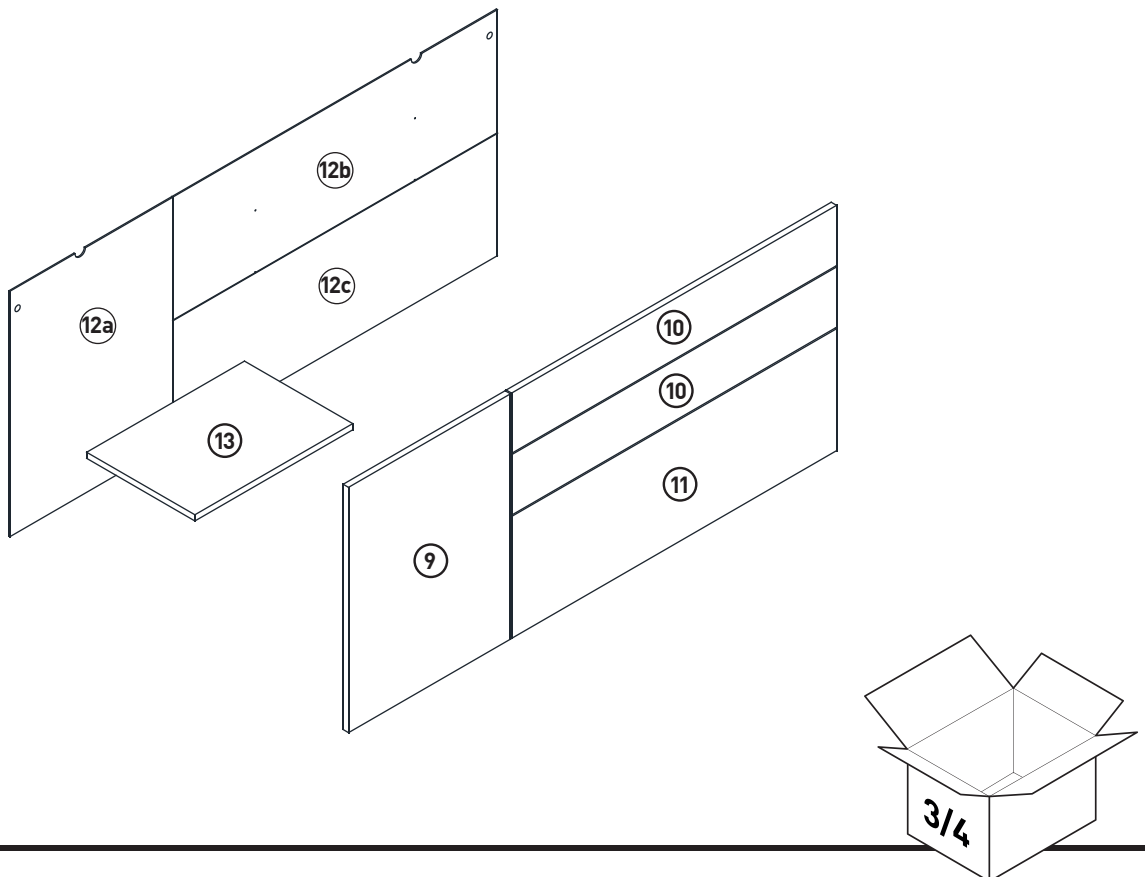

Beutel no.5 F

SERVICEKARTE