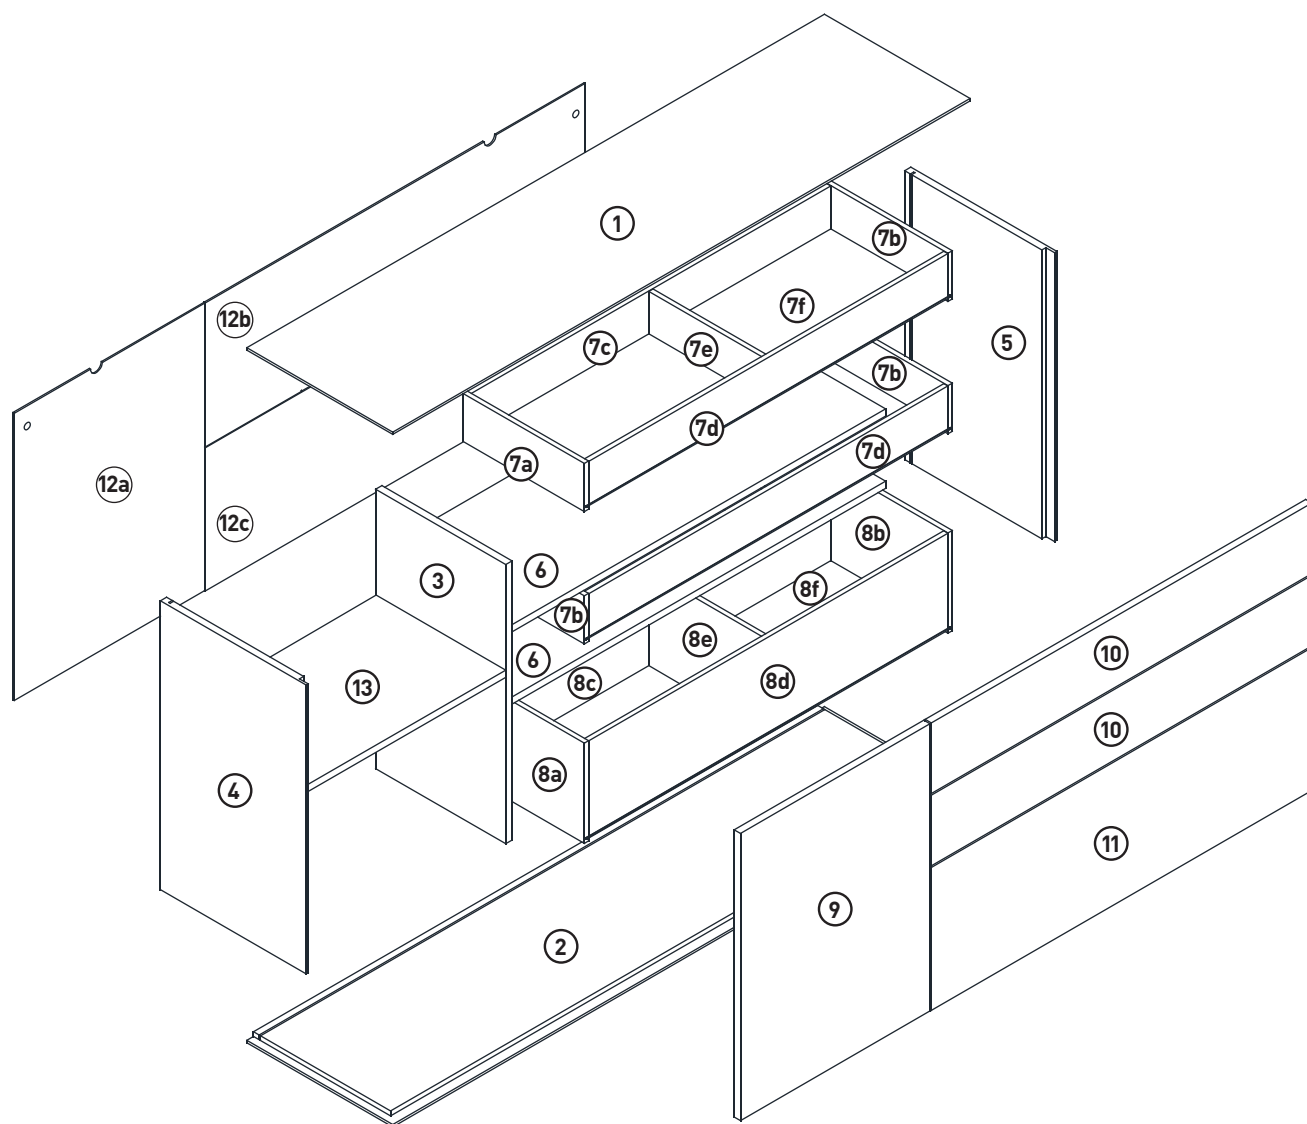

## MONTAGEANLEITUNG

### SIDEBOARD

LeHF 1-2-3-4 MODUL F

1660x420x730mm