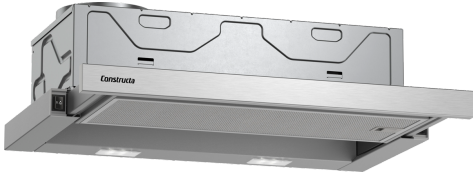

Product fiche concerning the "COMMISSION DELEGATED REGULATION (EU) No 65/2014"

Trade mark: Constructa
Model identification: CD30646
Annual Energy Consumption: 40.3 kWh/a
Energy Efficiency class: B
Fluid Dynamic Efficiency: 18.6
Fluid Dynamic Efficiency class: C
Lighting Efficiency: 43.7 lux/Watt
Lighting Efficiency class: A
Grease Filtering Efficiency: 86.6 %
Grease Filtering Efficiency class: B
Air flow at minimum / maximum speed in normal use: 258.7 m ³ /h / 388.5 m ³ /h
Air flow at intensive or boost setting: - m ³ /h
Airborne acoustical A-weighted sound power emissions at minimum / maximum speed in normal use: 59 dB / 67 dB
Airborne acoustical A-weighted sound power emissions at intensive or boost setting: - dB
Power Consumption in off mode: - W
Power Consumption in standby mode: - W

**Flachschirmhaube, 60 cm,
Silbermetallic
CD30646**

B

**Die Constructa Flachschirmhaube mit LED
und 3-stufiger Lüfterleistung für den Abluft-
oder Umluftbetrieb.**

Technische Daten

Bauart:	Flachschirmhaube
Länge Anschlusskabel:	175.0 cm
Min. Nischenmaße für Installation (H x B x T): .	162mm x 526.0mm x 290mm mm
Mindestabstand zur Kochstelle Elektro:	430 mm
Mindestabstand zur Kochstelle Gas:	650 mm
Nettogewicht:	8.3 kg
Steuerung:	mechanisch
Regelung der Leistungsstufen:	3
Max. Gebläseleistung-Abluftbetrieb:	388 m³/h
Max. Gebläseleistung-Umluftbetrieb:	257 m³/h
Anzahl der Lampen (Stck):	2
Geräuschpegel:	67 dB(A) re 1 pW
Durchmesser des Abluftstutzens:	120 / 150 mm
Material des Fettfilters:	Aluminium waschbar
EAN-Nummer:	4242004251385
Anschlusswert:	108 W
Absicherung:	10 A
Spannung:	220-240 V
Frequenz:	50 Hz
Steckerart:	Schuko-/Gardy.m.Erdung
Art der Installation:	Eingebaut

Ausstattung

- Gleichmäßige, helle Beleuchtung mit 2 x 1,5 W LED-Modul
- Farbtemperatur: 3500 K
- Beleuchtungsstärke: 131 lux
- Kassette mit Alurahmen
- Langlebiger Metall-Fettfilter, spülmaschinene geeignet