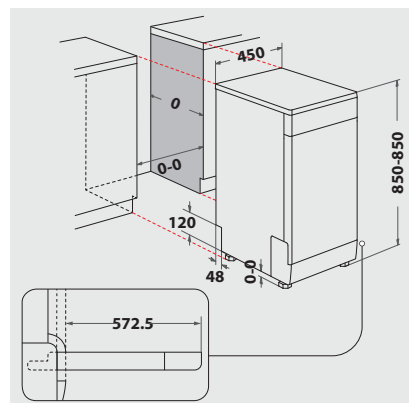

Technische Daten

- 220-240 Volt
- Absicherung 10 Ampere
- Anschlusskabelänge 130 cm
- Warmwasseranschluss bis 60 °C möglich
- Gerätemaße (HxTxB): 850x590x450 mm

WPRO-Zubehör (optional)

- CALBLOCK+ Antikalk-Filter CAL300, EAN 8015250608076
- 3 in 1 Entkalker für Waschmaschinen und Geschirrspüler, 12er Pack DES124, EAN 8015250583267