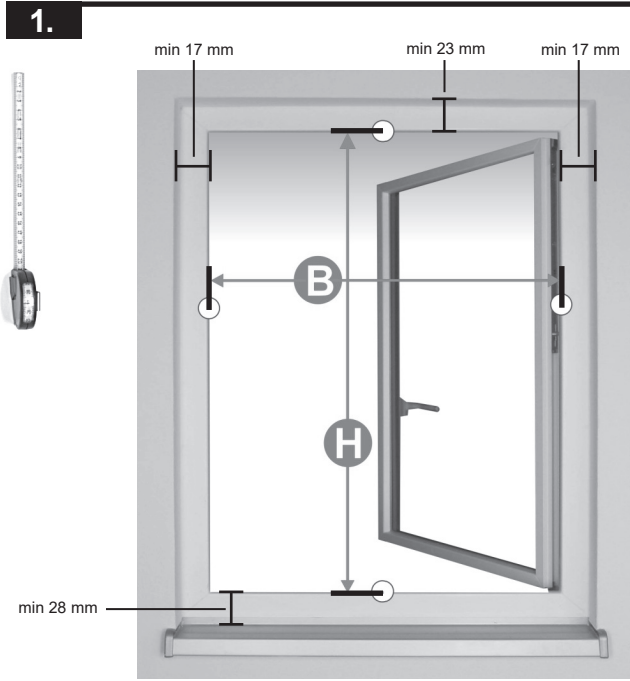

## **INSECTSYSTEM PLUS**

70030, 70031, 70032, 70033, 70034

**2.**

⚠️ 70030/1  $B = 97 \text{ cm bis } 100 \text{ cm} \rightarrow B$   
 $\leq 97 \text{ cm} \rightarrow B - 30 \text{ mm}$

⚠️ 70032/3/4  $B = 127 \text{ cm bis } 130 \text{ cm} \rightarrow B$   
 $\leq 127 \text{ cm} \rightarrow B - 30 \text{ mm}$