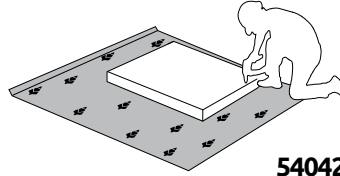

PIANO-OG
LHW - 760x702x31
15. 11. 2022

РУССКИЙ
Важная информация
Внимательно прочитайте.
Сохраните эту информацию.

ВНИМАНИЕ
Крепежные средства для крепления к стене не прилагаются, для разных материалов стен требуются различные крепления. Используйте крепежные средства, подходящие для материала стен в Вашем доме. Если Вы не уверены, какой тип креплений подходит к данному материалу, обратитесь в специализированный магазин.
SRPSKI