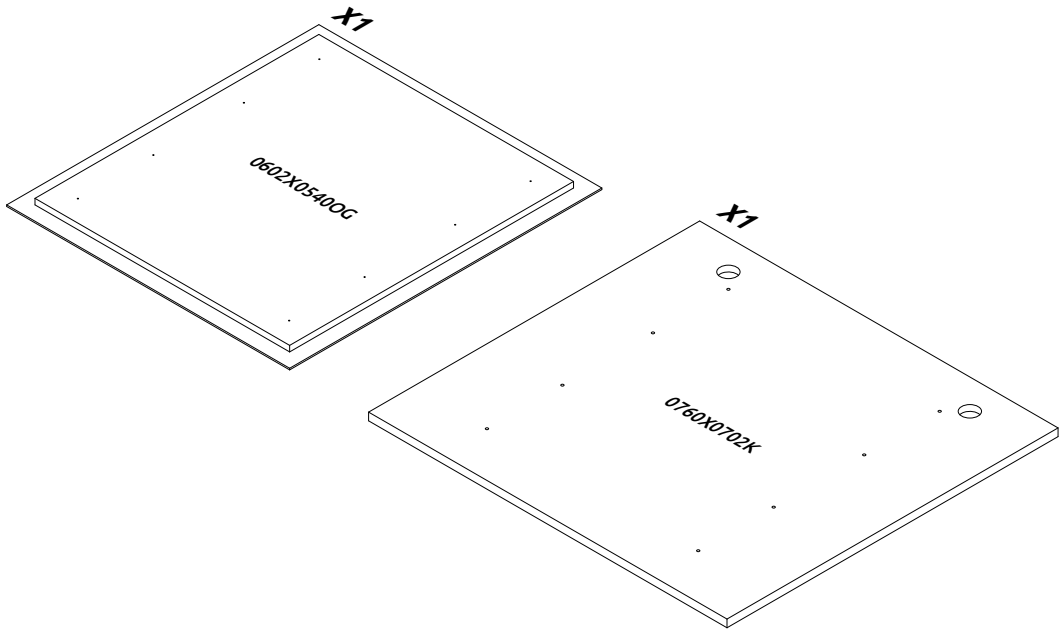

PIANO-OG
LHW - 760x702x31
15. 11. 2022

РУССКИЙ
Важная информация
Внимательно прочитайте.
Сохраните эту информацию.

ВНИМАНИЕ
Крепежные средства для крепления к стене не прилагаются, для разных материалов стен требуются различные крепления. Используйте крепежные средства, подходящие для материала стен в Вашем доме. Если Вы не уверены, какой тип креплений подходит к данному материалу, обратитесь в специализированный магазин.
SRPSKI