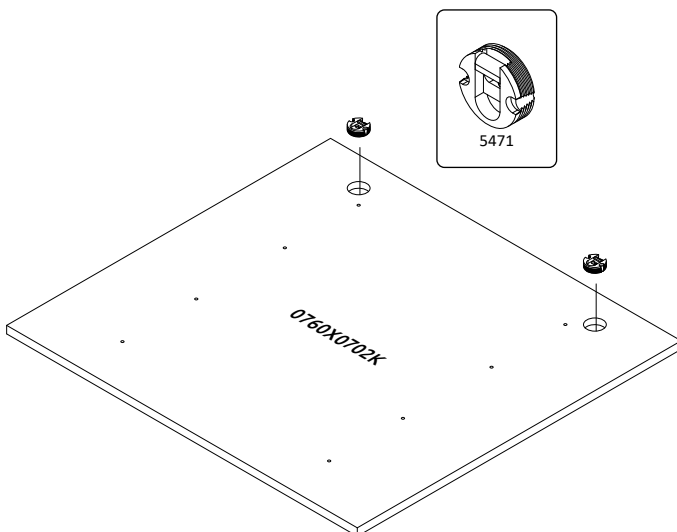

PIANO-OG
LHW - 760x702x31
15. 11. 2022

РУССКИЙ
Важная информация
Внимательно прочитайте.
Сохраните эту информацию.

ВНИМАНИЕ
Крепежные средства для крепления к стене не прилагаются, для разных материалов стен требуются различные крепления. Используйте крепежные средства, подходящие для материала стен в Вашем доме. Если Вы не уверены, какой тип креплений подходит к данному материалу, обратитесь в специализированный магазин.
SRPSKI