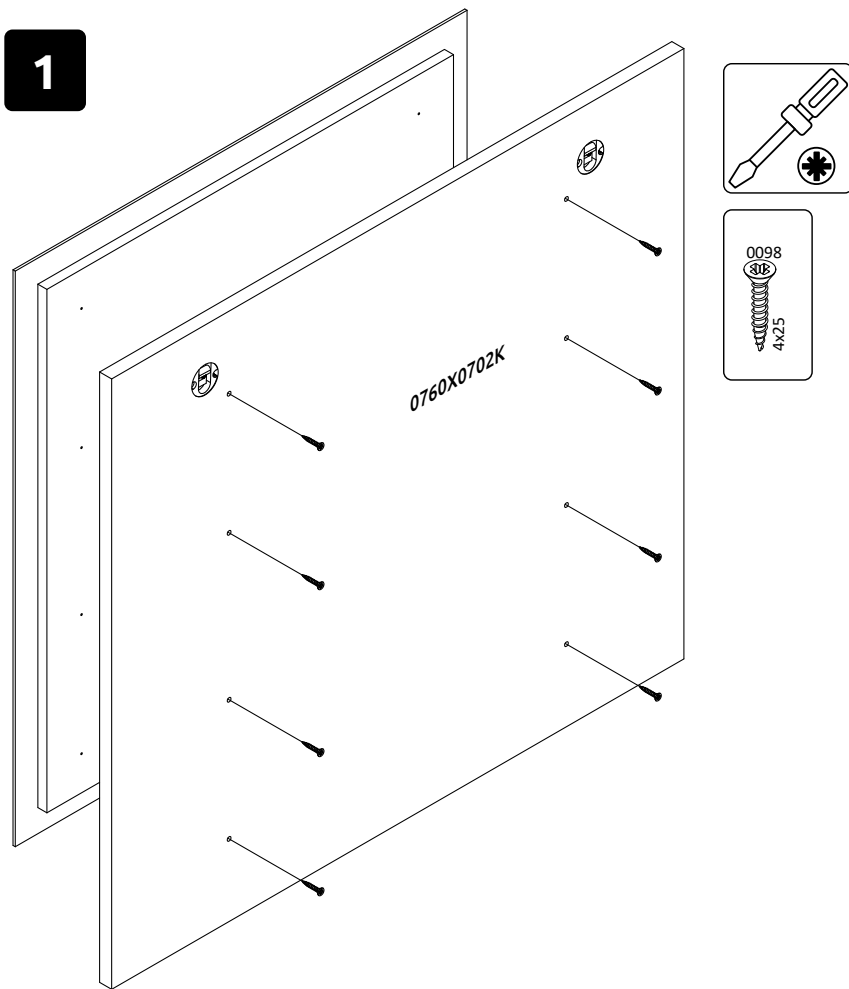

PIANO-OG
LHW - 760x702x31
15. 11. 2022

РУССКИЙ
Важная информация
Внимательно прочитайте.
Сохраните эту информацию.

ВНИМАНИЕ
Крепежные средства для крепления к стене не прилагаются, для разных материалов стен требуются различные крепления. Используйте крепежные средства, подходящие для материала стен в Вашем доме. Если Вы не уверены, какой тип креплений подходит к данному материалу, обратитесь в специализированный магазин.
SRPSKI