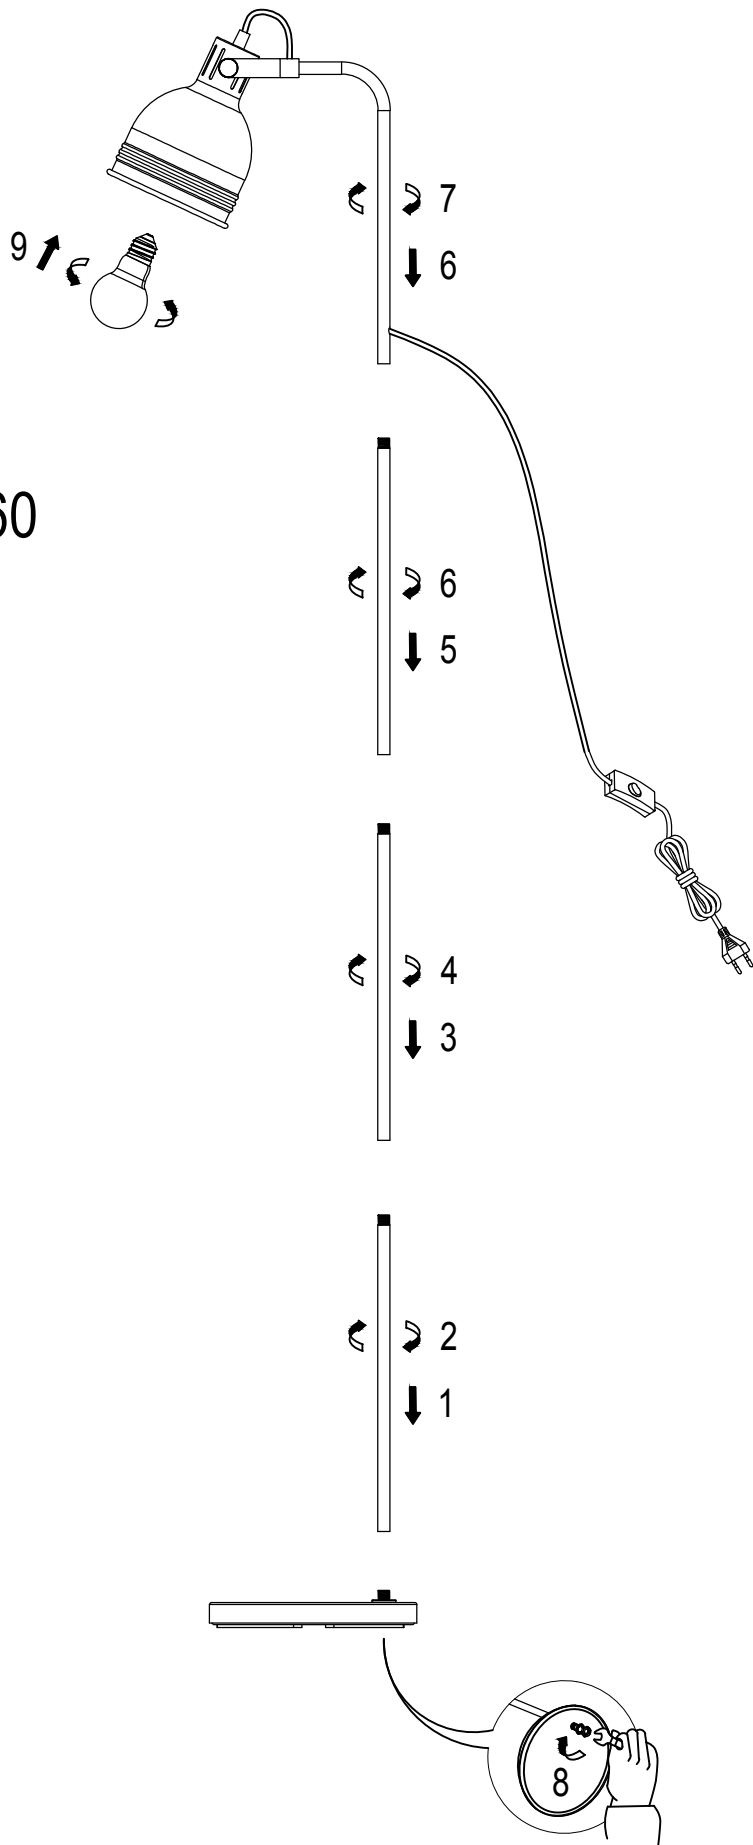

Artikelnummer:  
**48160**

EAN-Nummer:  
4000870481608

Name  
**Grand Leisure Stehleuchte max25W E27 Grau 230V Metall**

Hersteller  
Paulmann

#### Abmessungen

Gewicht netto	2.922 g
Netzanschlussleitung	30+180 cm
Verpackungsmaße BxHxL	25 x 45,9 x 16,2 cm
Abmessung (Höhe x Breite x Tiefe)	H: 1.360 x B: 220 x T: 350 mm

#### Leuchtmitteldaten

Sockel/Fassung	E27
Max. Leistung	25 W
Anzahl Brennstellen	1
Max. Leistung	max. 25 W
Leuchtmittelleigenschaft	ohne Leuchtmittel

48149\_48160

Artikelnummer:  
**48160**

EAN-Nummer:  
4000870481608