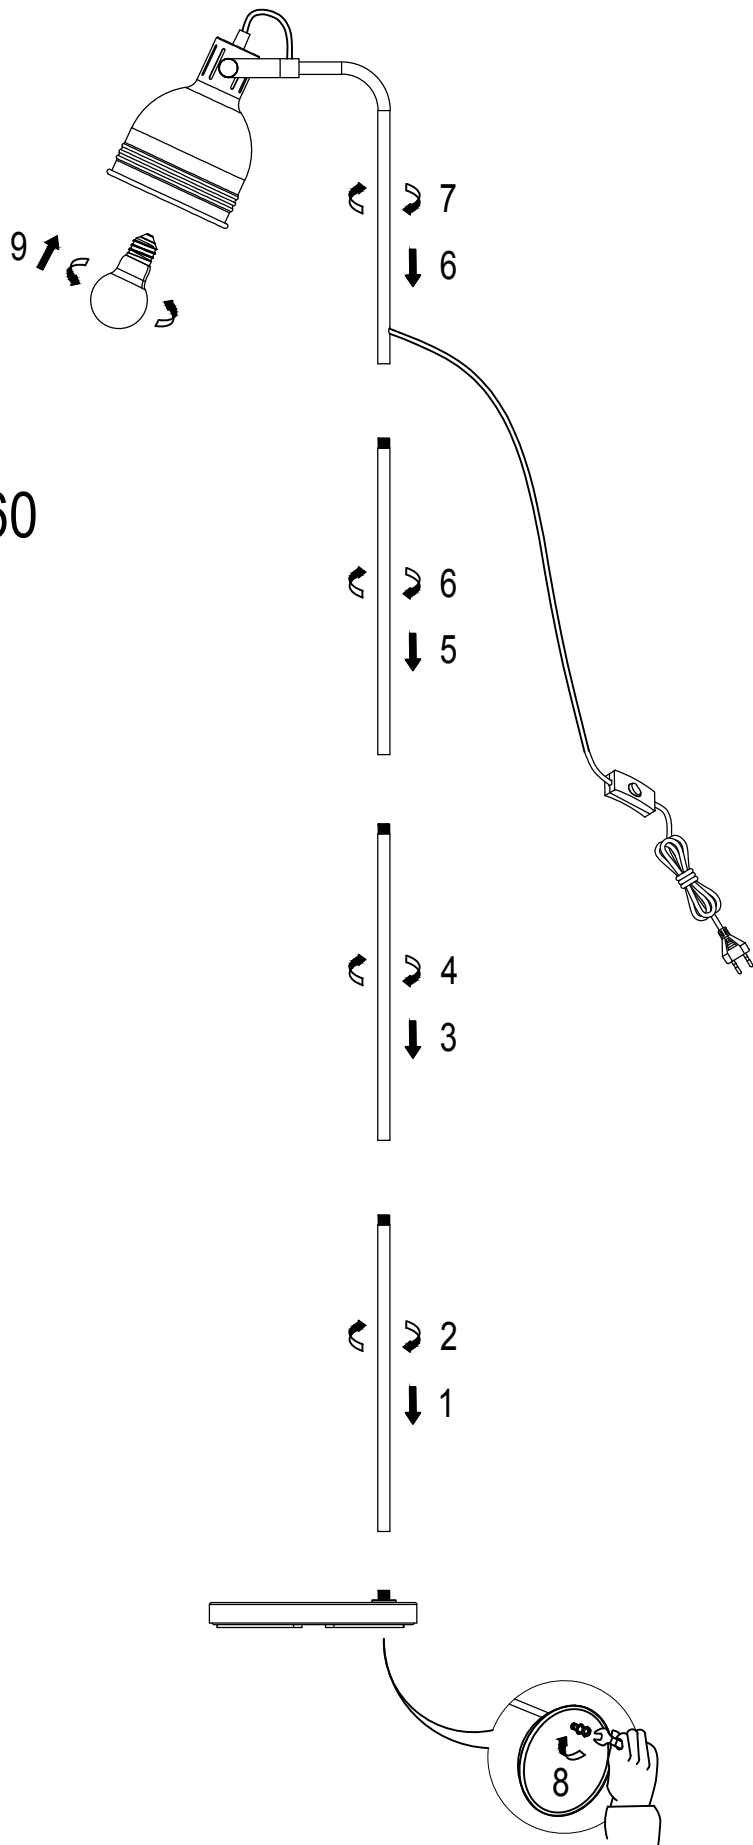

48149_48160