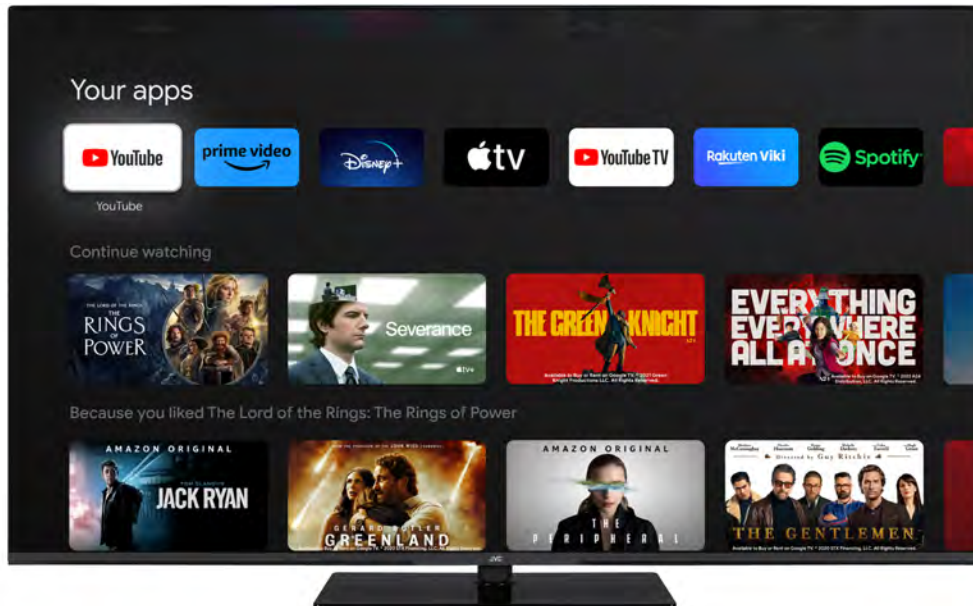

UHD Fernseher, QLED Google TV LT-55VGQ8255

- > 4K ULTRA HD (3840X2160)
- > 3 HDMI & 2 USB
- > QLED Google TV
- > Dolby Vision HDR & HDR10+
- > MEMC