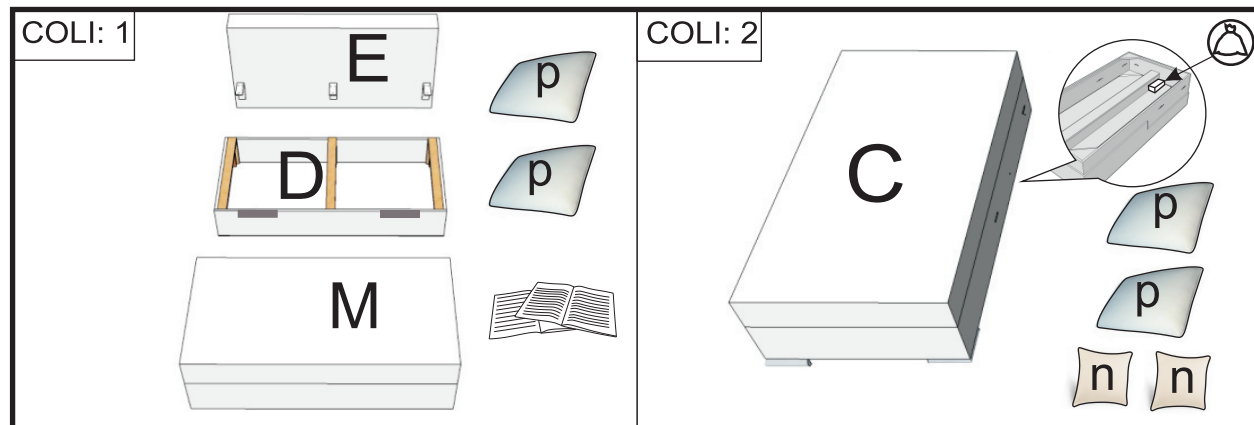

John 2 NEU

- (DE) Montageanleitung
- (PL) Instrukcja montażu
- (NL) Handleiding voor de montage
- (GB) Assembly instructions
- (TR) Montaj talimatı
- (RU) Инструкция по монтажу

- (IT) Istruzioni di montaggio
- (FR) Notice de montage
- (RO) Instrucțiuni de asamblare
- (SK) Montážny návod
- (CZ) Montážní návod
- (HU) Szerelési útmutató

4x (M8x60)	4x (M8x90)	8x	8x	Ø8	8x	M8	9x (4x16)	8x (5x35)
	8x (M6x35)	1x	8x	40mm	4x	2x	4x	
				50mm				

Ver: 03.04.2024

John 2 NEU

- (DE) Montageanleitung
- (PL) Instrukcja montażu
- (NL) Handleiding voor de montage
- (GB) Assembly instructions
- (TR) Montaj talimatı
- (RU) Инструкция по монтажу