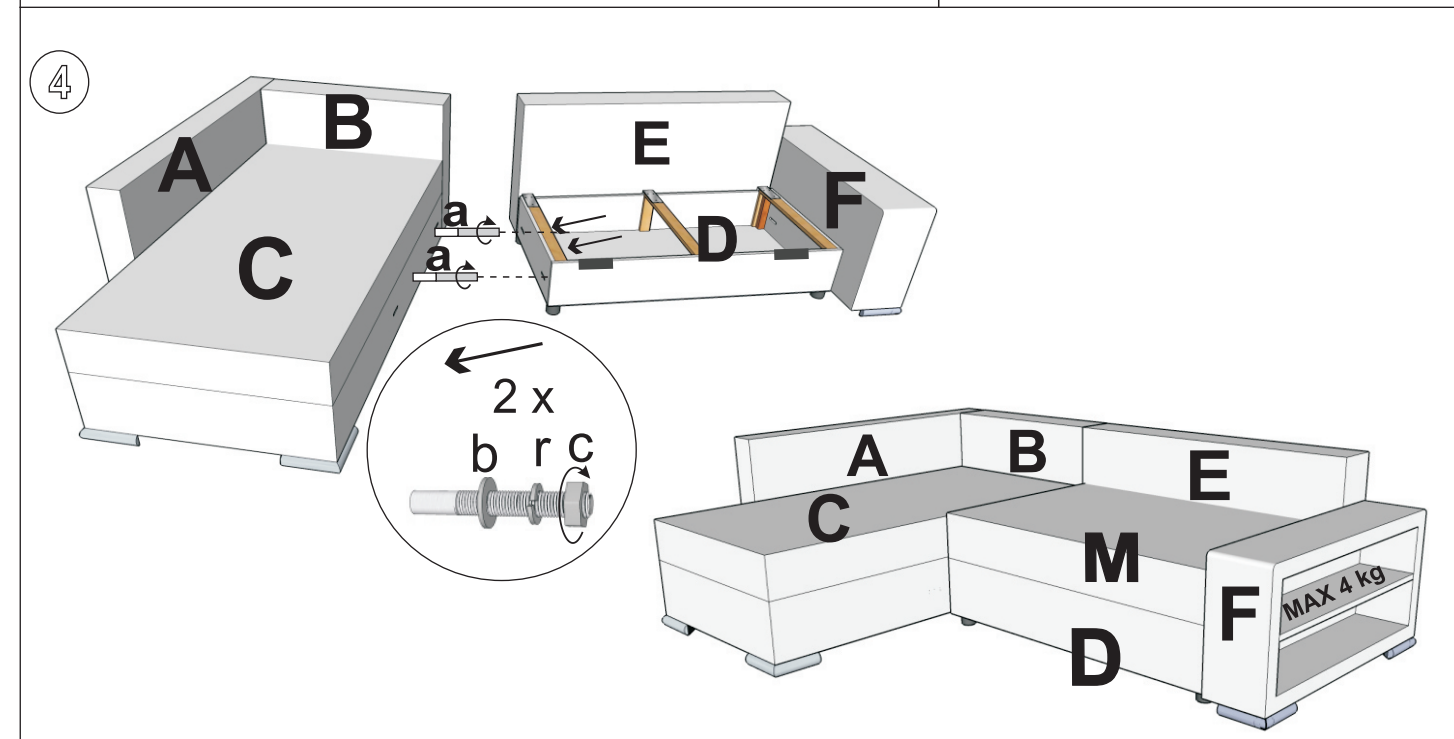

4x (M8x60)	4x (M8x90)	8x	8x	Ø8	8x	M8	9x (4x16)	8x (5x35)
	8x (M6x35)	1x	8x	40mm	4x	2x	4x	
				50mm				

Ver: 03.04.2024

John 2 NEU

- (DE) Montageanleitung
- (PL) Instrukcja montażu
- (NL) Handleiding voor de montage
- (GB) Assembly instructions
- (TR) Montaj talimatı
- (RU) Инструкция по монтажу