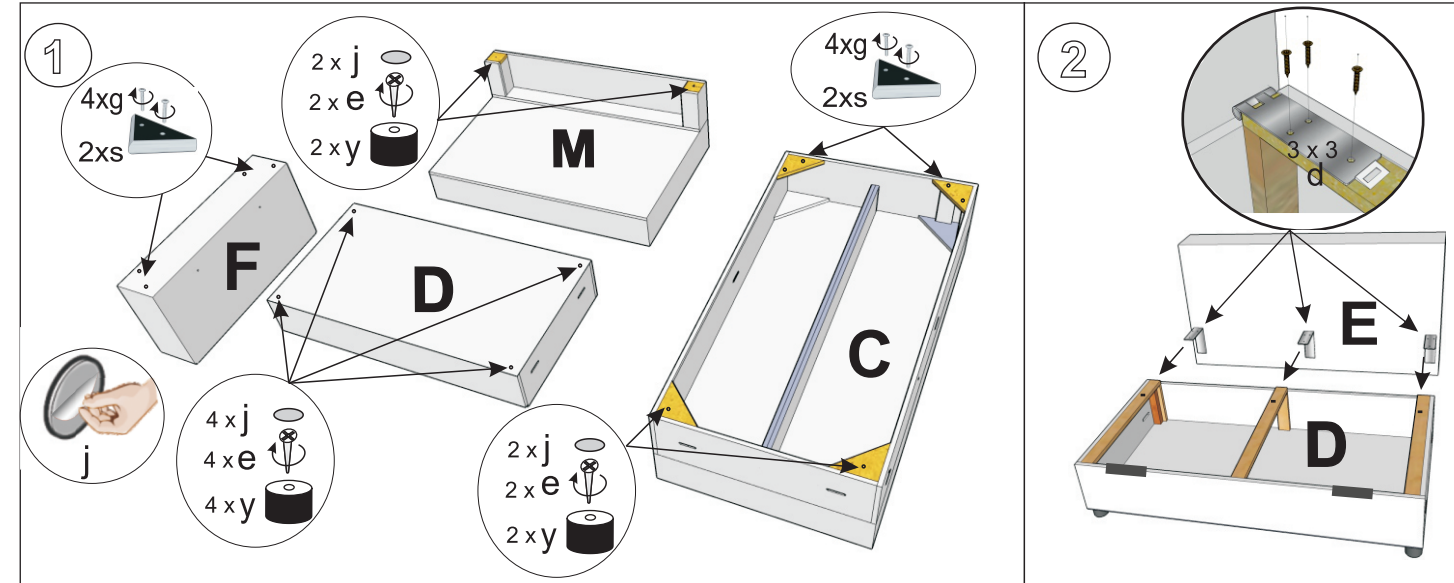

John 2 NEU

- (DE) Montageanleitung
- (PL) Instrukcja montażu
- (NL) Handleiding voor de montage
- (GB) Assembly instructions
- (TR) Montaj talimatı
- (RU) Инструкция по монтажу

- (IT) Istruzioni di montaggio
- (FR) Notice de montage
- (RO) Instrucțiuni de asamblare
- (SK) Montážny návod
- (CZ) Montážní návod
- (HU) Szerelési útmutató

4x (M8x60)	4x (M8x90)	8x	8x	Ø8	8x	M8	9x (4x16)	8x (5x35)
	8x (M6x35)	1x	8x	40mm	4x	2x	4x	
				50mm				

Ver: 03.04.2024

John 2 NEU

- (DE) Montageanleitung
- (PL) Instrukcja montażu
- (NL) Handleiding voor de montage
- (GB) Assembly instructions
- (TR) Montaj talimatı
- (RU) Инструкция по монтажу