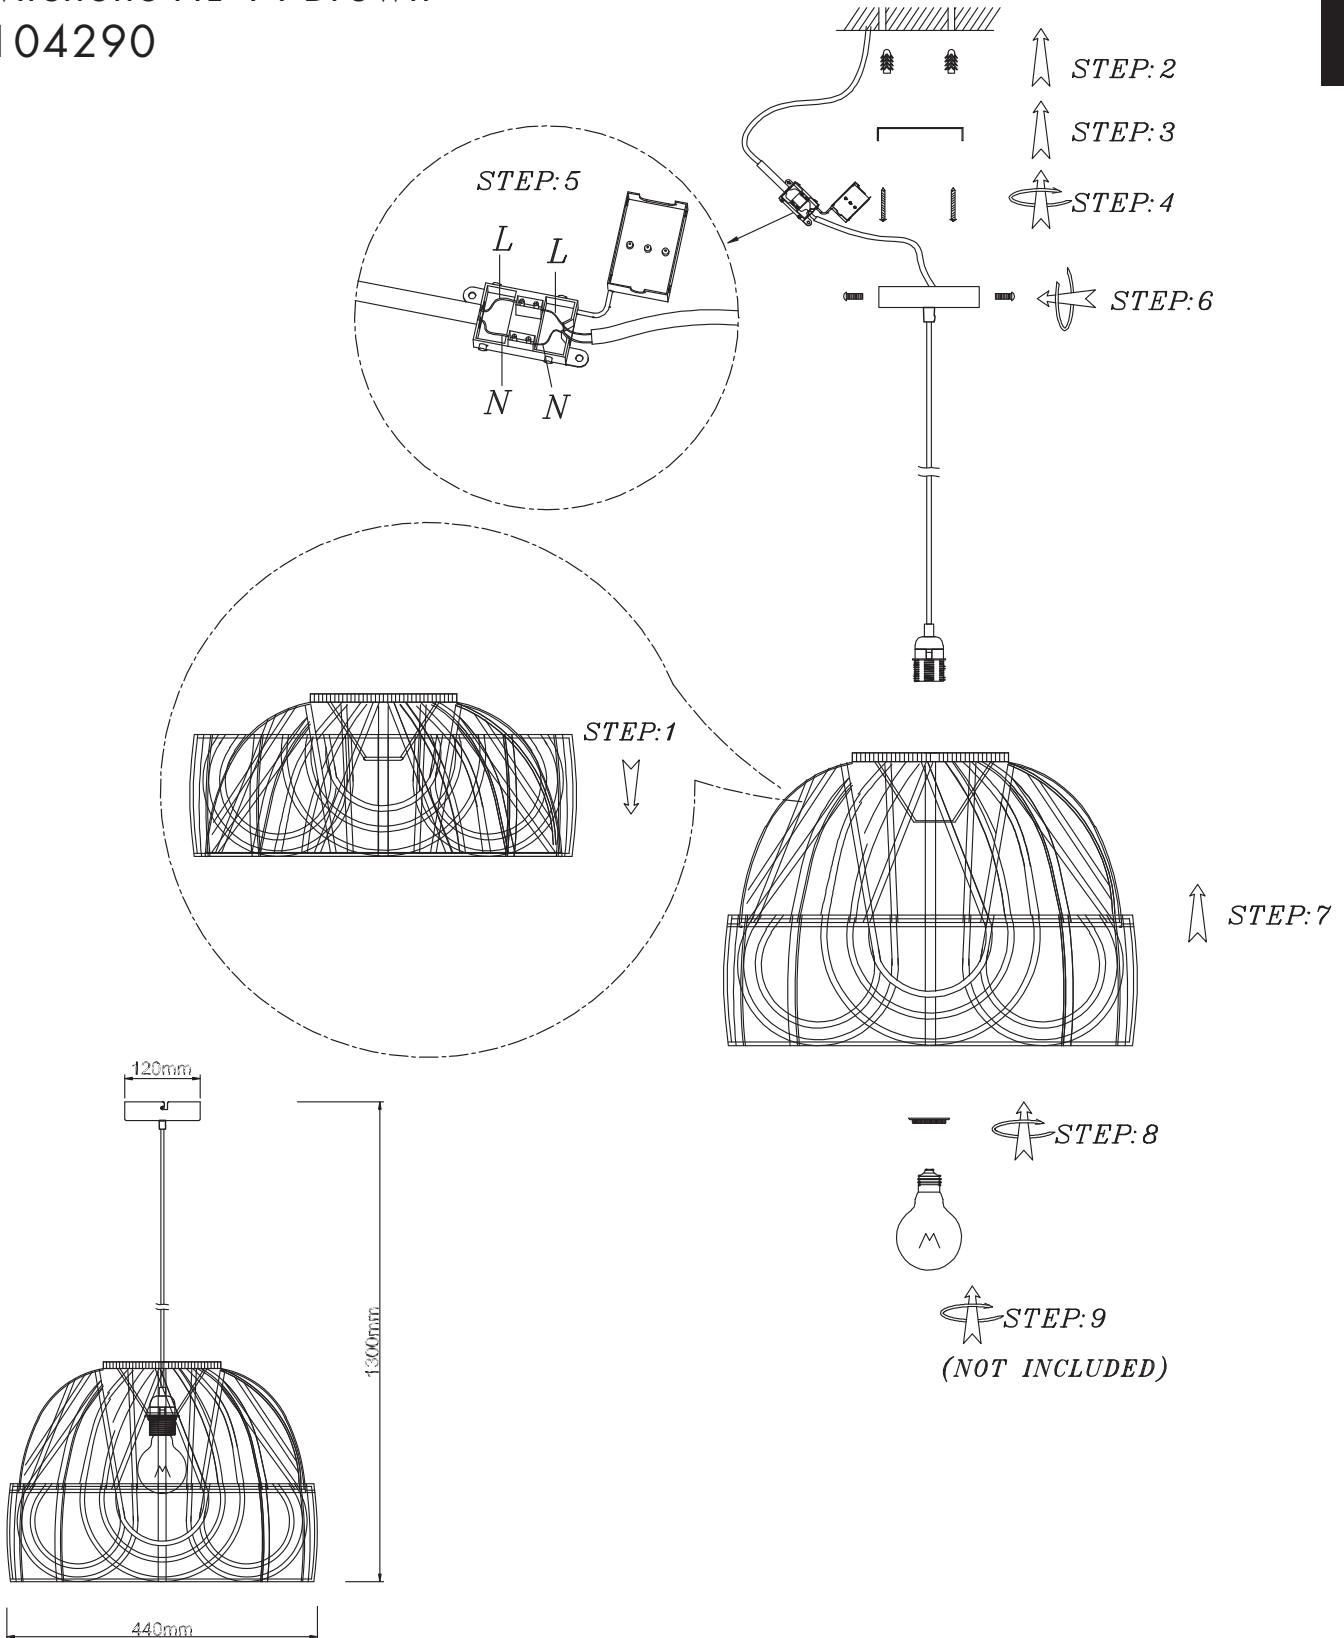

# INSTRUCTION MANUAL

Michelle HL 44 Brown  
104290

**FittinQ B.V.**

Smaragdweg 52, 5527 LB Hapert, The Netherlands  
www.qazqa.nl

QAZQA