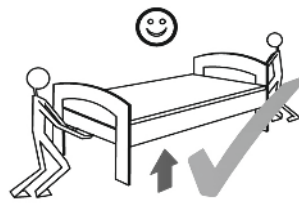

JANTE

3 sitzer Sofa

20 min

(D) Montageanleitung

(GB) Assembly instructions

(FR) Notice de montage

(IT) Istruzioni di montaggio

(NL) Handleiding voor de montage

(PL) Instrukcja montażu

(CZ) Montážní návod

(SK) Návod na montáž

(HU) Szerelési útmutató

(RO) Instrucțiuni de montaj

(TR) Montaj talimatı

(RU) Инструкция по монтажу

1

2

3

4