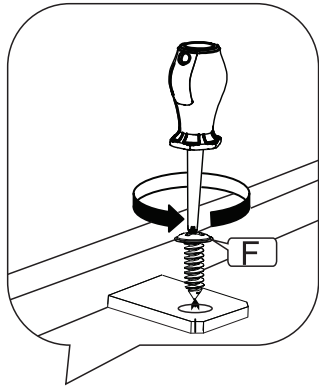

Montážní návod
» GENU III «

Návod na montáž
» GENU III «

Szerelési útmutató
» GENU III «

Instructiuni de montaj
» GENU III «

Montaj talimatı
» GENU III «

Инструкция по монтажу
» GENU III «

Service · Assistenza · Dienstverlening · Serwis Servis · Szerviz · Сервисная служба	
Name · Nom · Nome · Naam Nazwa · Jméno · Názov · Név · Denumire · Isim · Название	WOOD II Aluminium
Nr. · No. · N° · Номер · Č · Sz	-
Typ · Type · Tip · Típus · Tipo Тип	Beistelltisch

Aufbauzeit: 15 min.

<p>A</p>  <p>1x</p>	<p>B</p>  <p>1x</p>	<p>C</p>  <p>1x</p>	
<p>D</p>  <p>4x</p>	<p>E</p>  <p>M6 8x</p>	<p>F</p>  <p>4x16 10x</p>	<p>G</p>  <p>4x</p>

1.

3.

2.