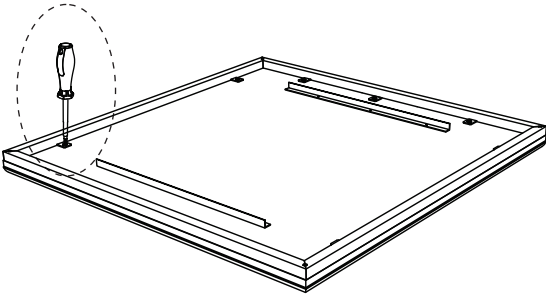

Montážní návod
» GENU III «

Návod na montáž
» GENU III «

Szerelési útmutató
» GENU III «

Instructiuni de montaj
» GENU III «

Montaj talimatı
» GENU III «

Инструкция по монтажу
» GENU III «

Service · Assistenza · Dienstverlening · Serwis Servis · Szerviz · Сервисная служба	
Name · Nom · Nome · Naam Nazwa · Jméno · Názov · Név · Denumire · Isim · Название	WOOD II Aluminium
Nr. · No. · N° · Номер · Č · Sz	-
Typ · Type · Tip · Típus · Tipo Тип	Beistelltisch

Aufbauzeit: 15 min.

<p>A</p>  <p>1x</p>	<p>B</p>  <p>1x</p>	<p>C</p>  <p>1x</p>	
<p>D</p>  <p>4x</p>	<p>E</p>  <p>M6 8x</p>	<p>F</p>  <p>4x16 10x</p>	<p>G</p>  <p>4x</p>

1.

3.

2.