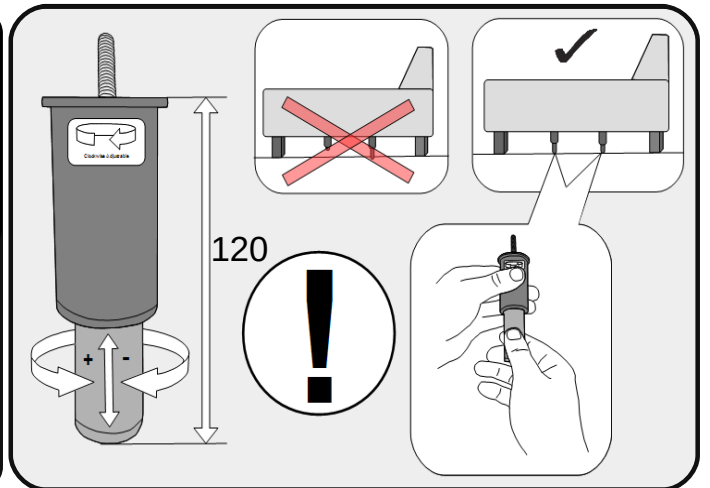

X H-120 X2	Z H-120 X4	r H-120 X7	W M6*25 X28	i L4 X1