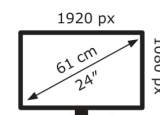

ASUS

VA24ECPSN

18 kWh/1000h

2019/2013

Technische Daten VA24ECPSN

Bildschirm	
Bildschirmdiagonale:	60,5 cm (23.8 Zoll)
Bildschirmauflösung:	1920 x 1080 Pixel
Natives Seitenverhältnis:	16:9
Bildschirmtechnologie:	LCD
Touchscreen:	Nein
HD-Typ:	Full HD
Panel-Typ:	IPS
Bildschirmform:	Flach
Kontrastverhältnis:	1000:1
Maximale Bildwiederholrate:	75 Hz
Anzahl der Farben des Displays:	16,7 Millionen Farben
Typ der Hintergrundbeleuchtung:	LED
Helligkeit (typisch):	300 cd/m ²
Reaktionszeit:	5 ms
Blendfreier Bildschirm:	Ja
Seitenverhältnis:	16:9
Kontrastverhältnis (dynamisch):	100000000:1
Dynamisches Kontrastverhältnis Marketingbezeichnung:	ASUS Smart Contrast Ratio (ASCR)
Bildwinkel, horizontal:	178°
Bildwinkel, vertikal:	178°
Pixel Abstand:	0,2745 x 0,2745 mm
Sichtbare Größe (horizontal):	52,7 cm
Sichtbare Größe (vertikal):	29,6 cm
Digital horizontale Frequenz:	30 – 84 kHz
Digital vertikale Frequenz:	48 – 75 Hz

DisplayPorts-Version:	1.2
Kopfhörerausgänge:	1
Kopfhörer-Anschluss:	3,5 mm
HDCP:	Ja
HDCP-Version:	1.4
Stromeingang:	Ja

Gewicht und Abmessungen	
Gerätebreite (inkl. Fuß):	539,5 mm
Gerätetiefe (inkl. Fuß):	211,4 mm
Gerätehöhe (inkl. Fuß):	450,4 mm
Gewicht (mit Ständer):	5,35 kg
Breite (ohne Standfuß):	54 cm
Tiefe (ohne Standfuß):	4,81 cm
Höhe (ohne Standfuß):	32,3 cm
Gewicht (ohne Ständer):	3,4 kg

Verpackungsdaten	
Verpackungsbreite:	600 mm
Verpackungstiefe:	198 mm
Verpackungshöhe:	412 mm
Paketgewicht:	7,24 kg
Verpackungsart:	Box

Ergonomie	
VESA-Halterung:	Ja
Kabelsperr-Slot:	Ja
Höhenverstellung:	Ja
Panel-Montage-Schnittstelle:	100 x 100 mm
Slot-Typ Kabelsperr:	Kensington