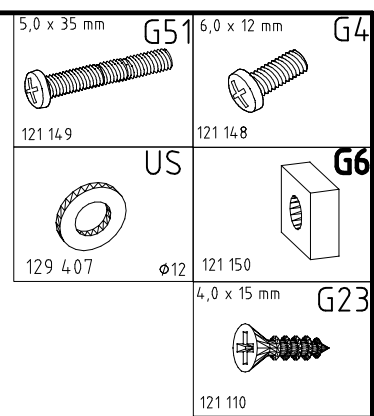

4

4,0 x 15 mm G23

121 110

111 627

111625

111634

353 018 Ø8 x 30

5

SP20
4 X 20mm

121 121

6

7

8

Modell/Model/Modèle

(121 370)	(G 1)	(4x)

Änderungen die dem technischen Fortschritt geschuldet sind, behalten wir uns vor!
 Bei nicht vorschriftsmäßiger und/ oder nicht fachmännischer Montage wird bei Personen- und/ oder Sachschäden keinerlei Haftung übernommen.