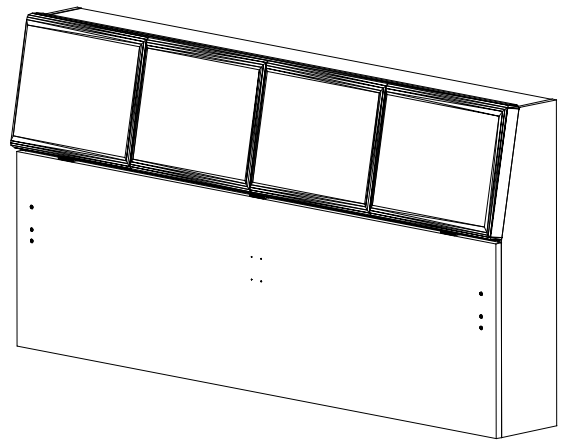

980413

1-2-3-4... ○

980413

17.06.16 / 27.03.20

03 20

1/8