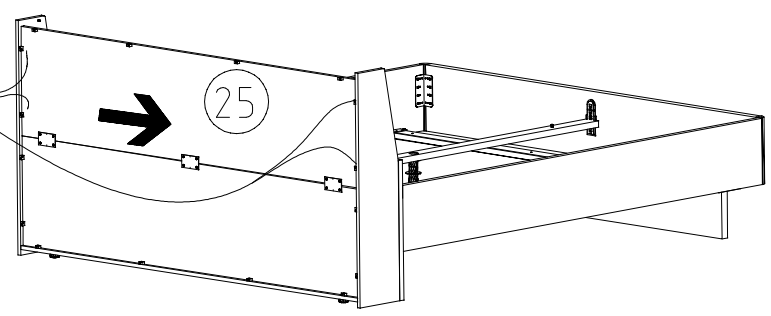

11

4 X 23 mm SP23

121117