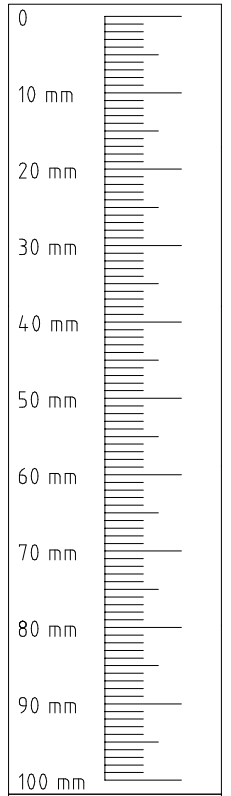

980411

BS 260 uni

1-2-3-4...

980411

17.06.16 / -

06 16

1/7

 111 135	014 4 x
 111625	09 1 x
 111 627	07 6 x
 111 626	06 6 x

 121 130	4 x 20 mm G22 16 x
 121 110	4,0 x 15 mm G23 16 x
 111634	09A 2 x
 121 121	4 x 20 mm SP20 24 x

 129 407	US 4 x
 121 150	G6 4 x
 121 149	5,0 x 35 mm G51 4 x
 121 148	6,0 x 12 mm G4 6 x

 111 112	φ 10 x 13 mm H 6 x
 111xxx	026 2 x
 121 126	SP60 4,5 x 60 mm 6 x
 353 018	D φ 8 x 30 2 x

4

4,0 x 15 mm G23

121 110

111 627

111625

111634

353 018 Ø8 x 30

5

SP20
4 X 20mm

121 121

6

7

8

Modell/Model/Modèle

(121 370)	(G 1)	(4x)

Änderungen die dem technischen Fortschritt geschuldet sind, behalten wir uns vor!
 Bei nicht vorschriftsmäßiger und/ oder nicht fachmännischer Montage wird bei Personen- und/ oder Sachschäden keinerlei Haftung übernommen.