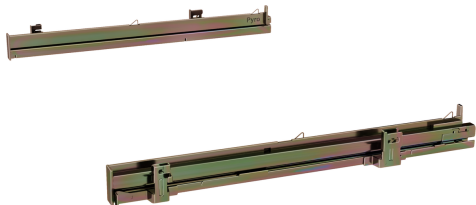

Clip-Vollauszug, Edelstahl HZ638070

Ausstattung

Technische Daten

Abmessungen des verpackten Gerätes:80 x 130 x 480 mm
Abmessung der Palette: 100.0 x 80.0 x 120.0
Anzahl Geräte pro Palette:108
Nettogewicht: 1.1 kg
Bruttogewicht: 1.3 kg
EAN-Nummer: 4242003912867

Clip-Vollauszug, Edelstahl HZ638070

Ausstattung

HZ638070

Teleskopüberauszug/ebenenunabhängig/pyro

- Material: Edelstahl
- Max. Beladung: 16 kg
- Bitte überprüfen Sie vor der Bestellung die Kompatibilität mit Ihrem Gerät.