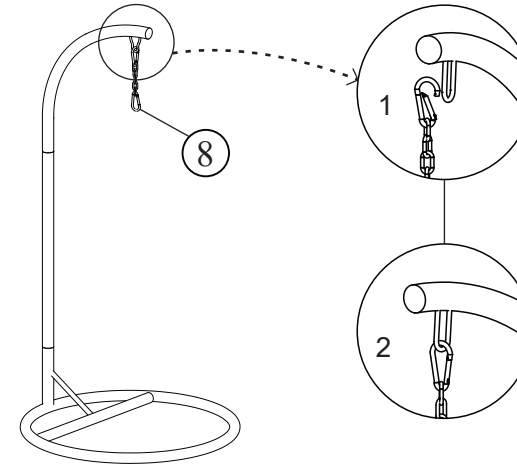

Aufbauanleitung Hängesessel 'Hawaii' Art. Nr.: 6751598

SCHRITT 1

SCHRITT 2

SCHRITT 3

SCHRITT 4

2/2