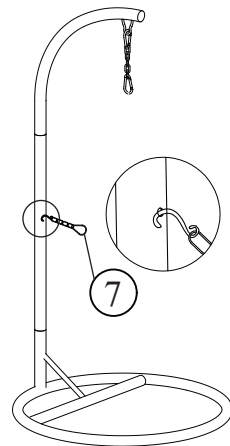

Aufbauanleitung Hängesessel 'Hawaii' Art. Nr.: 6751598

SCHRITT 1

SCHRITT 2

SCHRITT 3

SCHRITT 4

2/2