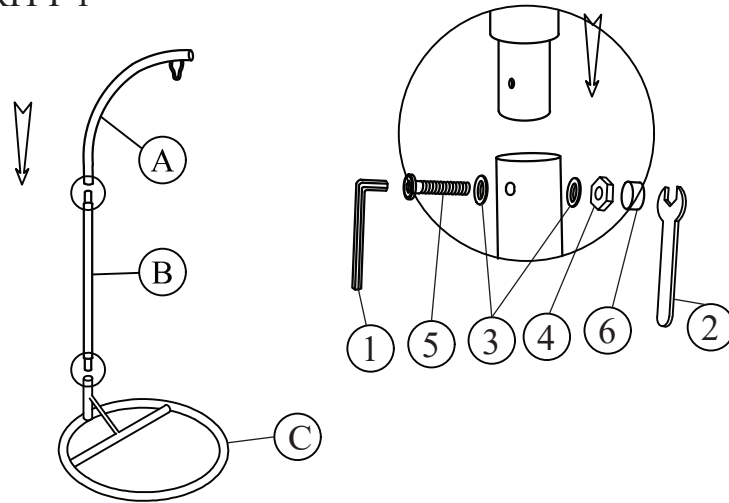

Aufbauanleitung Hängesessel 'Hawaii' Art. Nr.: 6751598

SCHRITT 1