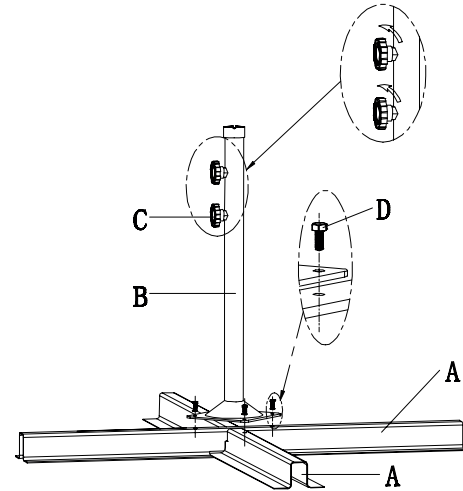

SVITA Ampelschirm 3m Durchmesser (Artikelnr.: 98517-98522)

Händlerkontakt:
 Clic-Trade GmbH
 E-Mail: service@clictrade.de
 Telefon: +49-2203-947 9300
 (Mo.-Fr. 09-18 Uhr)

HINWEIS:
 Bei Wind und Nichtnutzung
 den Schirm schließen!

1

3

2

4

<p>A X 2</p>	<p>B X 1</p>	<p>C X 2</p>
<p>D X 4</p>	<p>E X 1</p>	