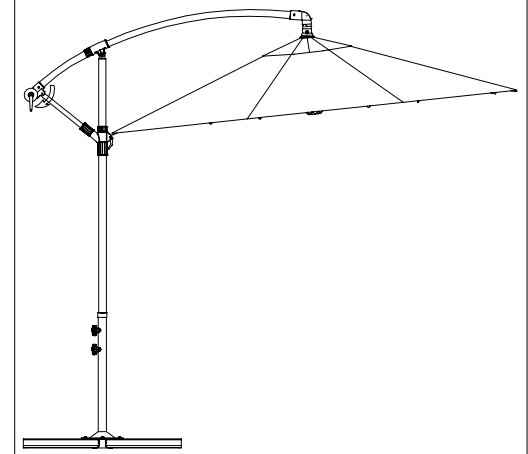

SVITA Ampelschirm 3m Durchmesser (Artikelnr.: 98517-98522)

Händlerkontakt:
 Clic-Trade GmbH
 E-Mail: service@clictrade.de
 Telefon: +49-2203-947 9300
 (Mo.-Fr. 09-18 Uhr)

HINWEIS:
 Bei Wind und Nichtnutzung
 den Schirm schließen!

1

3

2

4

<p>A X 2</p>	<p>B X 1</p>	<p>C X 2</p>
<p>D X 4</p>	<p>E X 1</p>	