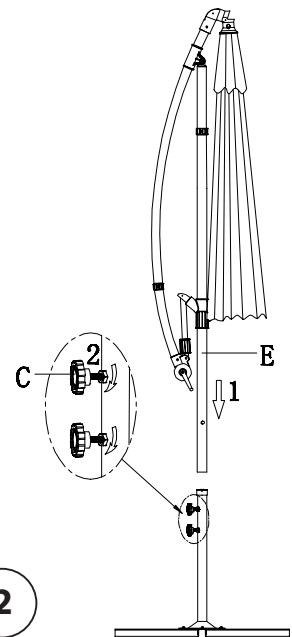

SVITA Ampelschirm 3m Durchmesser (Artikelnr.: 98517-98522)

Händlerkontakt:
 Clic-Trade GmbH
 E-Mail: service@clictrade.de
 Telefon: +49-2203-947 9300
 (Mo.-Fr. 09-18 Uhr)

HINWEIS:
 Bei Wind und Nichtnutzung
 den Schirm schließen!

1

3

2

4

<p>A X 2</p>	<p>B X 1</p>	<p>C X 2</p>
<p>D X 4</p>	<p>E X 1</p>	