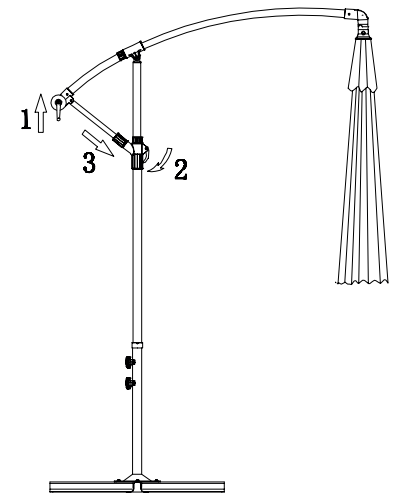

SVITA Ampelschirm 3m Durchmesser (Artikelnr.: 98517-98522)

Händlerkontakt:
 Clic-Trade GmbH
 E-Mail: service@clictrade.de
 Telefon: +49-2203-947 9300
 (Mo.-Fr. 09-18 Uhr)

HINWEIS:
 Bei Wind und Nichtnutzung
 den Schirm schließen!

1

3

2

4

<p>A X 2</p>	<p>B X 1</p>	<p>C X 2</p>
<p>D X 4</p>	<p>E X 1</p>	