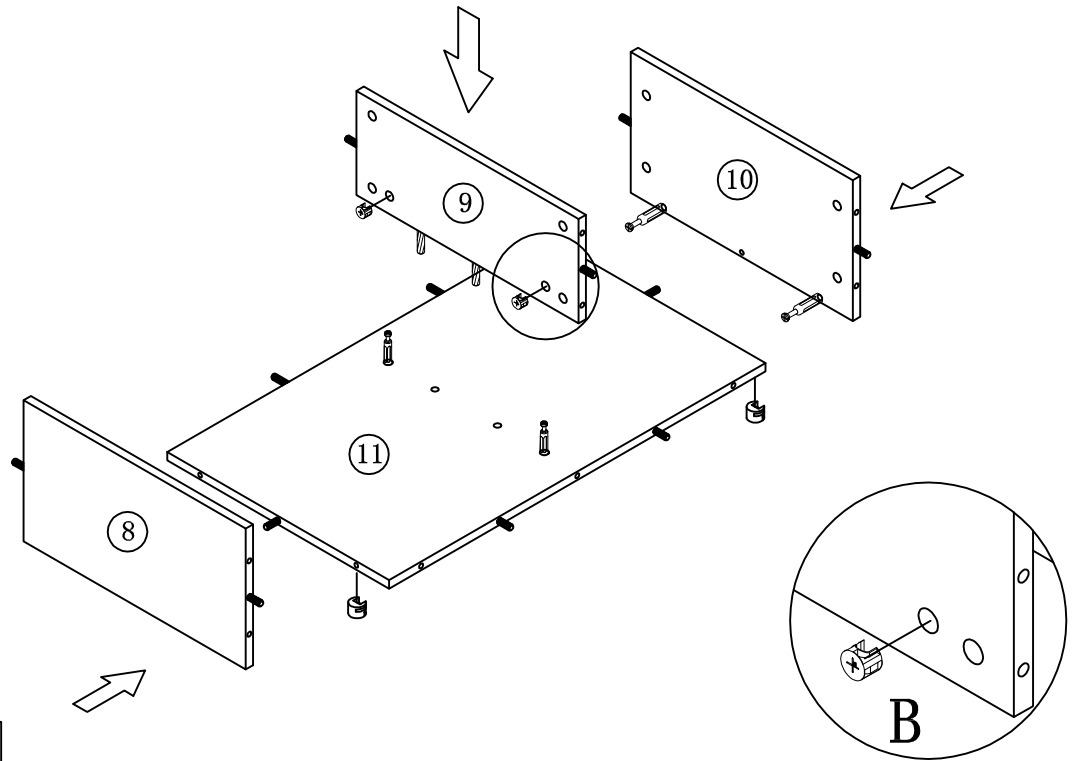

WF199569

P. 6

3