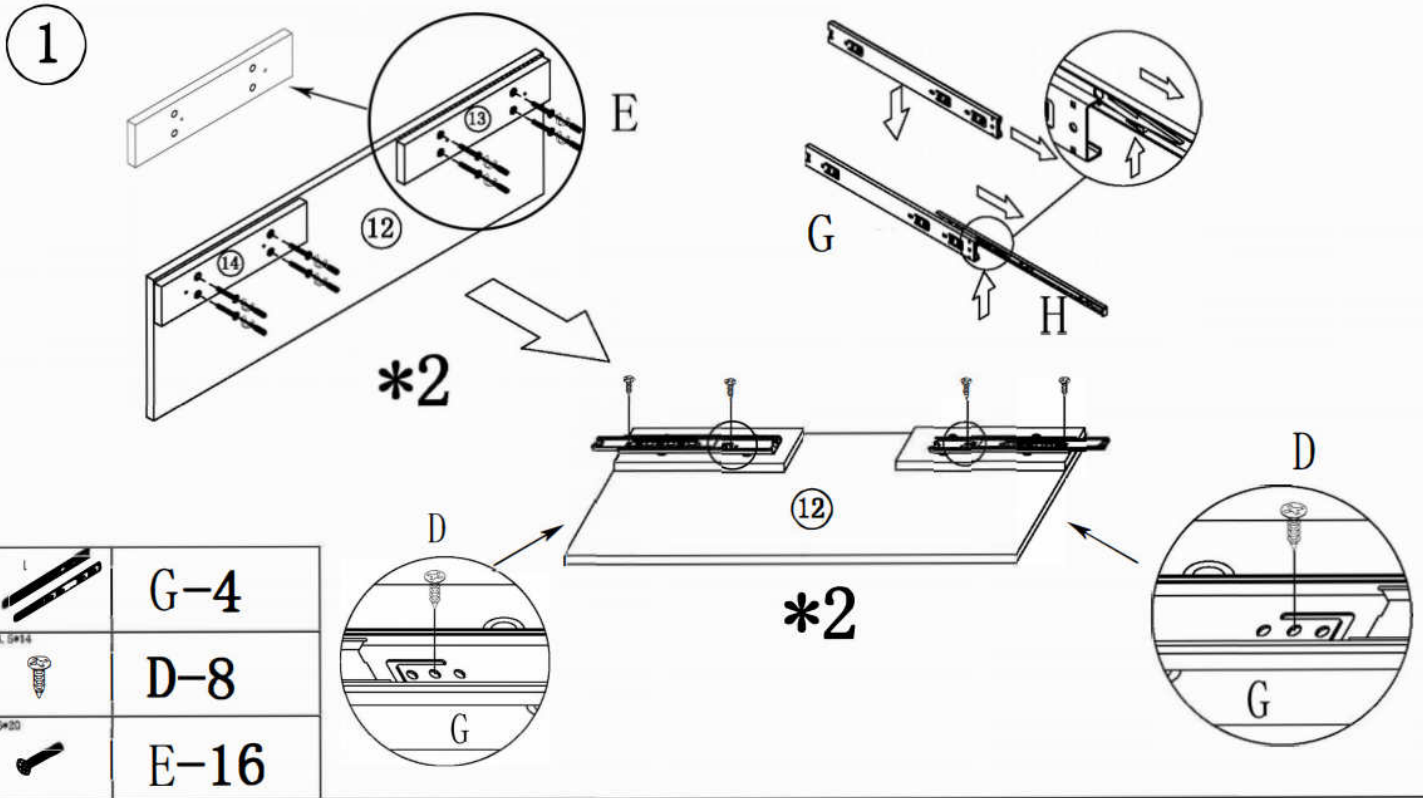

WF199569

P. 3

	
<p>A-52</p>	<p>B-52</p>
	<p>Φ 3.5*14</p> 
<p>C-38</p>	<p>D-16</p>
<p>Φ 6*20</p> 	
<p>E-32</p>	<p>F-4</p>
	
<p>G-4</p>	<p>H-4</p>

WF199569

P. 4

WF199569

P. 5

WF199569

P. 8

	A-28
	C-24

WF199569

P. 9

	E-16
	D-8
	H-4

Note that the lengths of the two ends of the board are 5 cm and 6 cm. Please install it correctly to avoid errors.
Beachten Sie, dass die Länge der beiden Enden der Platte 5 cm bzw. 6 cm beträgt. Bitte installieren Sie es korrekt, um Fehler zu vermeiden.