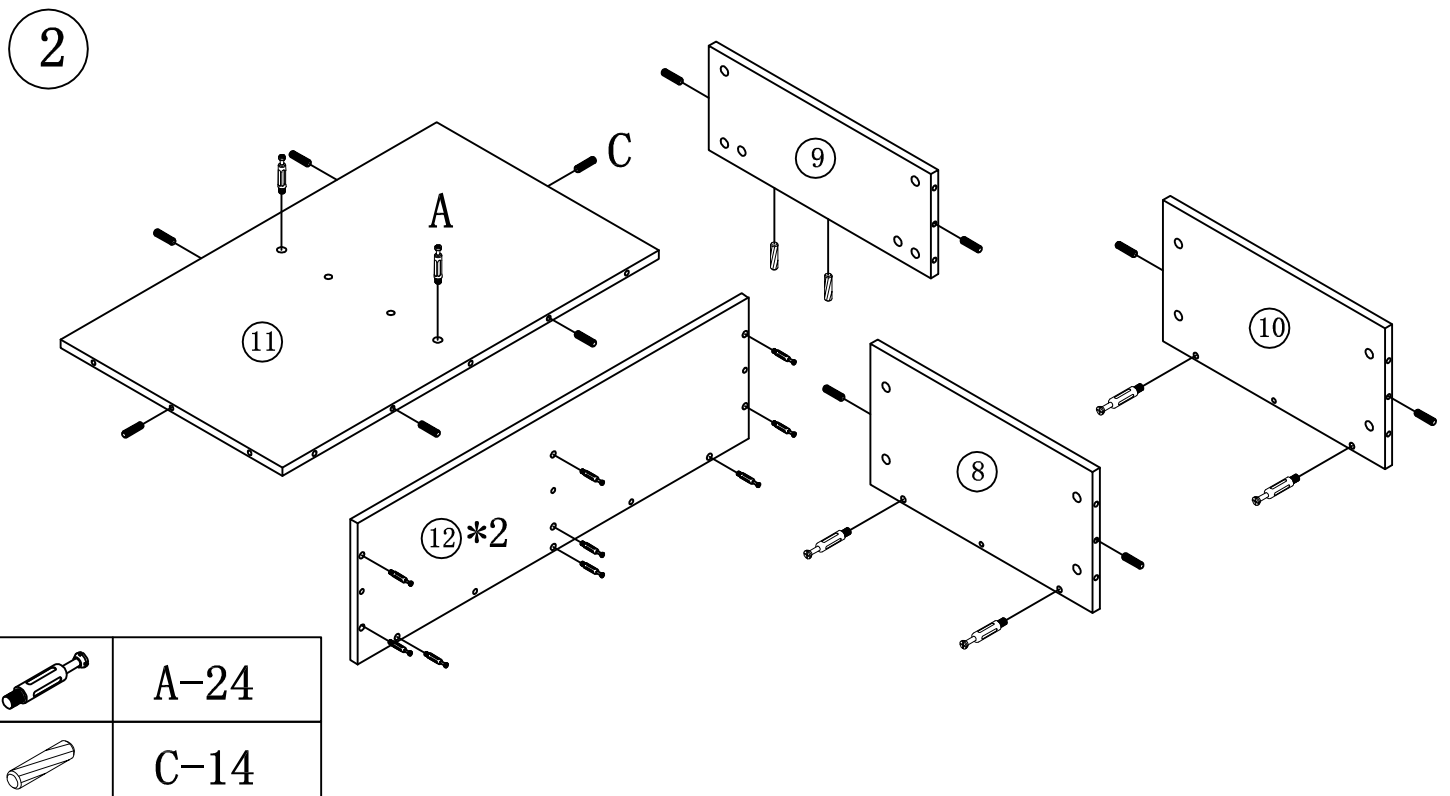

WF199569

P. 3

	
<p>A-52</p>	<p>B-52</p>
	<p>Φ 3.5*14</p> 
<p>C-38</p>	<p>D-16</p>
<p>Φ 6*20</p> 	
<p>E-32</p>	<p>F-4</p>
	
<p>G-4</p>	<p>H-4</p>

WF199569

P. 4

WF199569

P. 5

WF199569

P. 8

	A-28
	C-24

WF199569

P. 9

	E-16
	D-8
	H-4

Note that the lengths of the two ends of the board are 5 cm and 6 cm. Please install it correctly to avoid errors.
Beachten Sie, dass die Länge der beiden Enden der Platte 5 cm bzw. 6 cm beträgt. Bitte installieren Sie es korrekt, um Fehler zu vermeiden.