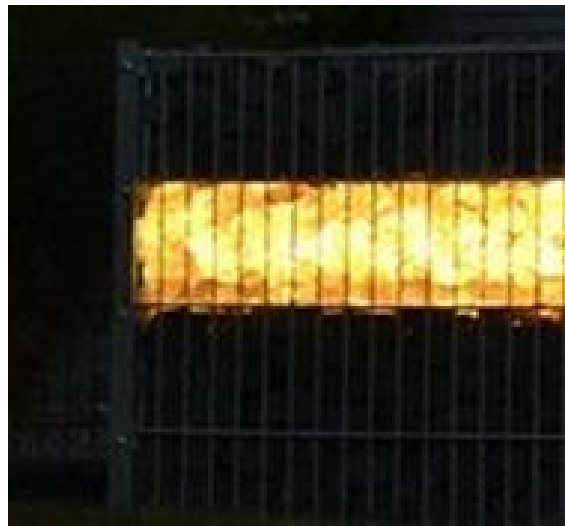

## Datenblatt

**Art.Nr.: 8133 - Gabionen Leuchte LED 360° 2x0,9m gelb**

Gardenlight LED Beleuchtung 2 x 0,90m mit 360° in gelb mit Netzteil im separaten Kunststoffrohr. Ideal für in Gabionen und für Drahtkorb Modelle aussen geeignet. Einbau horizontal oder vertikal möglich.

### Technische Daten:

Technische Daten LED: - Spannung 230 Volt - Lichtfarbe: gelb - LED: Type 5050 - CRI 80 - Effizienz 90% - Lebensdauer bis 50.000Std - Abstrahlwinkel 180° - Schalteinheiten bis 100.000 - Zünd Zeit Nein - Watt: 30 Watt - Maße: 900mm x Ø38mm