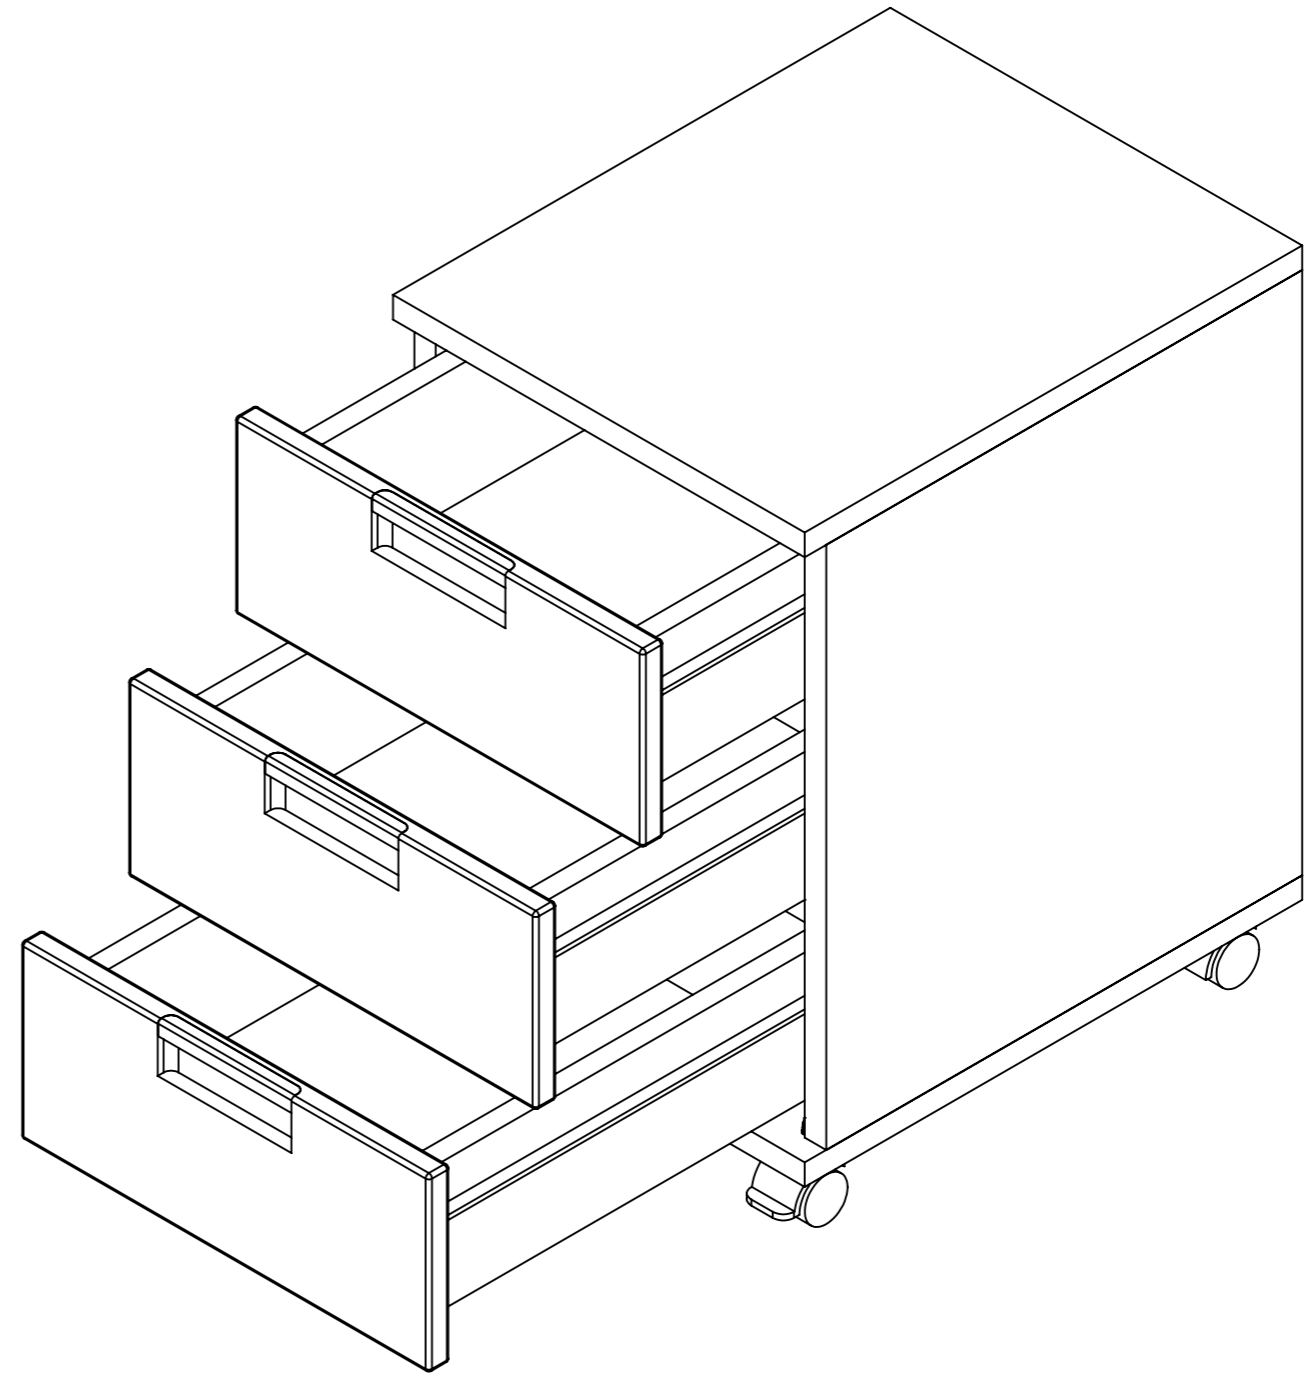

- (GB) Assembly instructions
- (IT) Istruzioni di montaggio
- (PL) Instrukcja montażu
- (SK) Návod na montáž
- (RO) Instrucțiuni de montaj
- (RU) Инструкция по монтажу
- (HR) Shema montaže

15 min

No,	Element	BxHxT	Colli
0	Robi	385x590x465	
1	1x	385x530x465	1/1

<b>A</b> ▲ 60x40  Kol. 2 kom	<b>B</b> ▲ 60x40  Kol. 2 kom	<b>C</b> ▲ Ø4x16  Kol. 16 kom
---	---	--