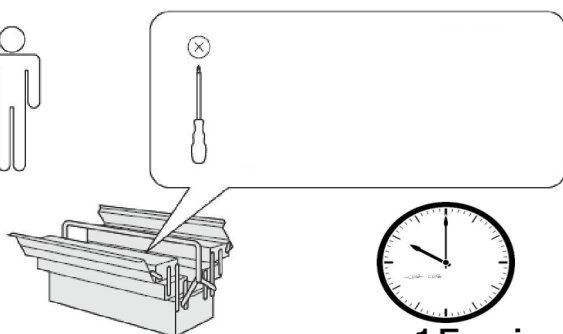

- (GB) Assembly instructions
- (IT) Istruzioni di montaggio
- (PL) Instrukcja montażu
- (SK) Návod na montáž
- (RO) Instrucțiuni de montaj
- (RU) Инструкция по монтажу
- (HR) Shema montaže

15 min

No,	Element	BxHxT	Colli
0	Robi	385x590x465	
1	1x	385x530x465	1/1