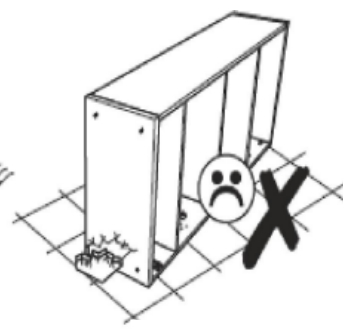

# Art. Nr. 9341 6759

- (D) Montageanleitung
- (FR) Notice de montage
- (NL) Handleiding voor de montage
- (CZ) Montážní návod
- (HU) Szerelési útmutató
- (TR) Montaj talimatı
- (SLO) Navodila za montažo

- (GB) Assembly instructions
- (IT) Istruzioni di montaggio
- (PL) Instrukcja montażu
- (SK) Návod na montáž
- (RO) Instrucțiuni de montaj
- (RU) Инструкция по монтажу
- (HR) Shema montaže

15 min

No,	Element	BxHxT	Colli
0	Robi	385x590x465	
1	1x	385x530x465	1/1