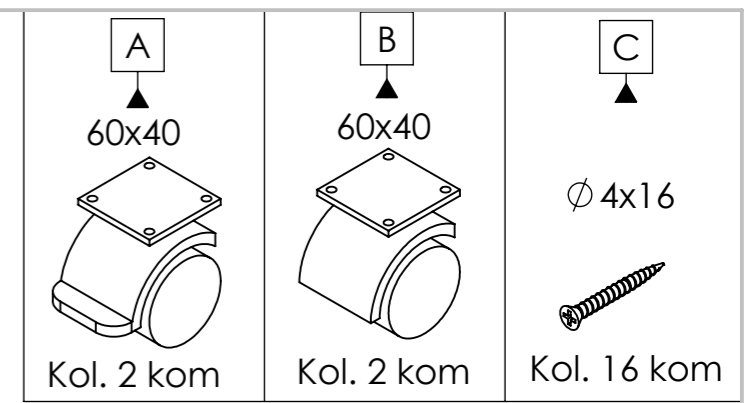

- (GB) Assembly instructions
- (IT) Istruzioni di montaggio
- (PL) Instrukcja montażu
- (SK) Návod na montáž
- (RO) Instrucțiuni de montaj
- (RU) Инструкция по монтажу
- (HR) Shema montaže

15 min

No,	Element	BxHxT	Colli
0	Robi	385x590x465	
1	1x	385x530x465	1/1