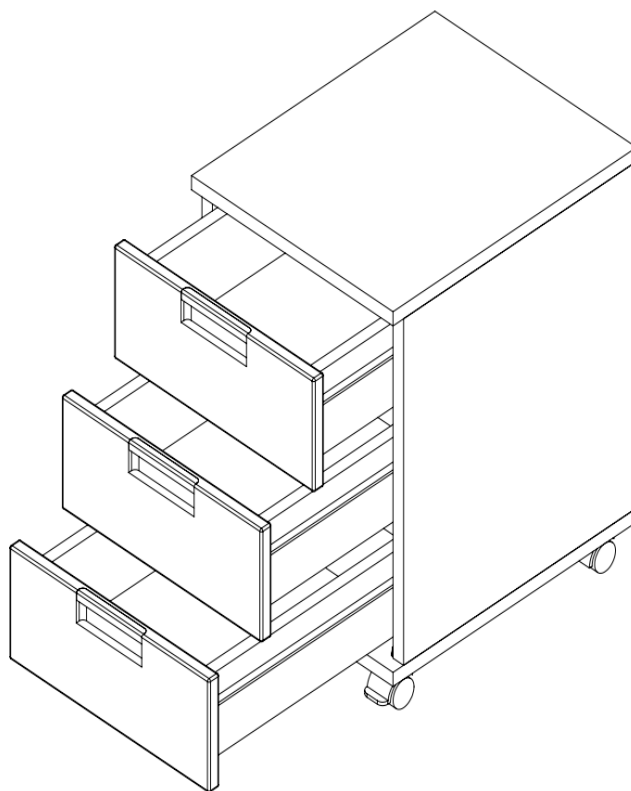

Art. Nr. 9341 6759