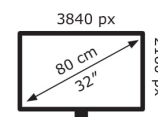

ASUS

CG32UQ

41 kWh/1000h

2019/2013

Technische Daten CG32UQ

Bildschirm

Bildschirmdiagonale:	80 cm (31.5 Zoll)
Bildschirmauflösung:	3840 x 2160 Pixel
Panel-Typ:	VA
HD-Typ:	4K Ultra HD
Bildschirmform:	Flach
Kontrastverhältnis:	3000:1
Anzahl der Farben des Displays:	16,78 Millionen Farben
Helligkeit (typisch):	400 cd/m ²
Reaktionszeit:	5 ms
Display-Oberfläche:	Matt
Unterstützte Grafik-Auflösungen:	3840 x 2160
Bildwinkel, horizontal:	178°
Bildwinkel, vertikal:	178°
Horizontaler Scanbereich:	30 – 134 kHz
Vertikaler Scanbereich:	40 – 60 Hz
Sichtbare Größe (horizontal):	69,8 cm
Sichtbare Größe (vertikal):	39,3 cm
High Dynamic Range Video (HDR) Unterstützung:	Ja
Technologie mit hohem Dynamikbereich (HDR):	High Dynamic Range (HDR) 600

Gewicht und Abmessungen

Gerätebreite (inkl. Fuß):	730,4 mm
Gerätetiefe (inkl. Fuß):	268,5 mm
Gerätehöhe (inkl. Fuß):	606,1 mm
Gewicht (mit Ständer):	13,4 kg
Breite (ohne Standfuß):	73 cm
Tiefe (ohne Standfuß):	7,82 cm
Höhe (ohne Standfuß):	43 cm
Gewicht (ohne Ständer):	9,1 kg