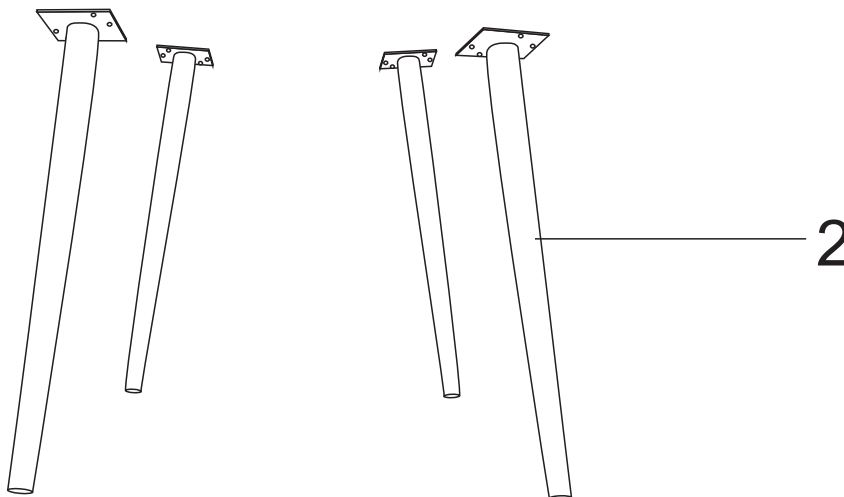

DINO

- | | |
|---|-------------------------------------|
| (D) Montageanleitung | (GB) Assembly instructions |
| (FR) Notice de montage | (IT) Istruzioni di montaggio |
| (NL) Handleiding voor de montage | (PL) Instrukcja montażu |
| (CZ) Montážní návod | (SK) Návod na montáž |
| (HU) Szerelési útmutató | (RO) Instrucțiuni de montaj |
| (TR) Montaj talimatı | (RU) ИНСТРУКЦИЯ ПО МОНТАЖУ |

Tур • Ture • Tip • Típus • Тиро •
Тип

M6X16mm

A*16

B*1

C*4

2/4

1

2