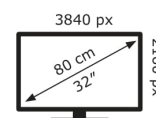

46 kWh/1000h

2019/2013

Technische Daten PA32DC

Bildschirm	
Bildschirmdiagonale:	80 cm (31.5 Zoll)
Bildschirmauflösung:	3840 x 2160 Pixel
Natives Seitenverhältnis:	16:9
Bildschirmtechnologie:	OLED
Touchscreen:	Nein
HD-Typ:	4K Ultra HD
Panel-Typ:	OLED
Bildschirmform:	Flach
Kontrastverhältnis:	1000000:1
Maximale Bildwiederholrate:	60 Hz
Anzahl der Farben des Displays:	1,073 Milliarden Farben
Helligkeit (peak):	500 cd/m ²
Helligkeit (typisch):	250 cd/m ²
Reaktionszeit:	0,1 ms
Display-Oberfläche:	Matt
Blendfreier Bildschirm:	Ja
Bildwinkel, horizontal:	178°
Bildwinkel, vertikal:	178°
Pixel Abstand:	0,182 x 0,182 mm
Sichtbare Größe (horizontal):	69,8 cm
Sichtbare Größe (vertikal):	39,3 cm
Digital horizontale Frequenz:	31 – 135 kHz
Digital vertikale Frequenz:	24 – 75 Hz
High Dynamic Range Video (HDR) Unterstützung:	Ja
Technologie mit hohem Dynamikbereich (HDR):	Dolby Vision, High Dynamic Range 10 (HDR10), Hybrid Log-Gamma (HLG)
Farbtiefe:	10 Bit
RGB-Farbraum:	DCI-P3
Farbskala:	99%
Adobe RGB-Abdeckung:	99%

Gewicht und Abmessungen

Gerätebreite (inkl. Fuß):	735,4 mm
Gerätetiefe (inkl. Fuß):	245 mm
Gerätehöhe (inkl. Fuß):	626,9 mm
Gewicht (mit Ständer):	12,1 kg
Breite (ohne Standfuß):	73,5 cm
Tiefe (ohne Standfuß):	5,44 cm
Höhe (ohne Standfuß):	46,7 cm
Gewicht (ohne Ständer):	7,6 kg