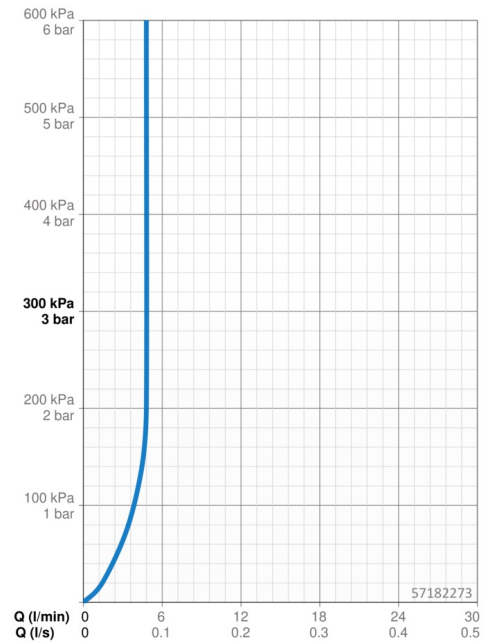

EAN: 4057304015182
static.hansa.com/57182273

- Waschtisch
- Einhebelmischer
- Standmontage
- Chrom
- Feststehender Auslauf
- PCA® konstante Durchflussleistung unabhängig vom Fließdruck, Schwenkbar
- Einhandbedienhebel/Griff, Hebel mit W+K-Kennzeichnung
- Ablaufgarnitur mit Zugstange
- $\varnothing$ 2.5 Steuerpatrone mit keramischen Dichtscheiben zur Wassermengen- und Temperatureinstellung
- Anschluss über flexible Druckschläuche
- Armaturenkörper aus entzinkungsbeständigem Messing (DZR)

Technische Daten

Durchflusseigenschaften

Durchfluss bei 3 bar (mit Durchflussregler) **4.8 l/min**

Technische Eigenschaften

Warmwasserversorgung **max. +70°C**
Arbeitsdruck **0.5-10 bar**
Anschlussgröße **G3/8**
Ausladung **106 mm**
Sicherungseinrichtung (EN1717) **AA**
Werkstoff **Messing**

Vorschriften

EN Standard **EN 817**
Geräuschklasse **I (ISO 3822)**

Zulassungen und Deklarationen

ABP **PA-IX 38025/IO**