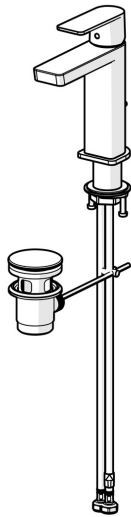

EAN: 4057304015182
static.hansa.com/57182273

- Waschtisch
- Einhebelmischer
- Standmontage
- Chrom
- Feststehender Auslauf
- PCA® konstante Durchflussleistung unabhängig vom Fließdruck, Schwenkbar
- Einhandbedienhebel/Griff, Hebel mit W+K-Kennzeichnung
- Ablaufgarnitur mit Zugstange
- \varnothing 2.5 Steuerpatrone mit keramischen Dichtscheiben zur Wassermengen- und Temperatureinstellung
- Anschluss über flexible Druckschläuche
- Armaturenkörper aus entzinkungsbeständigem Messing (DZR)

Technische Daten

Durchflusseigenschaften

Durchfluss bei 3 bar (mit Durchflussregler) **4.8 l/min**

Technische Eigenschaften

Warmwasserversorgung **max. +70°C**
 Arbeitsdruck **0.5-10 bar**
 Anschlussgröße **G3/8**
 Ausladung **106 mm**
 Sicherungseinrichtung (EN1717) **AA**
 Werkstoff **Messing**

Vorschriften

EN Standard **EN 817**
 Geräuschklasse **I (ISO 3822)**

Zulassungen und Deklarationen

ABP **PA-IX 38025/IO**

Ersatzteile

SP57192273

	Name	Art.-Nr.
01	Hebel	1006412V
02	Blindstopfen	59913762
03	Schraube, M5x8, SW2.5	59904755
04	Abdeckkappe	59913957
05	Gegenmutter, M32x1, SW24	59913958
06	Kartusche, 2.5	59913914
07	Montagering für Luftsprudler, M24x1, SW17, (2019-)	59914744
08	Luftsprudler, M24x1 HC SSR-STD	59914015
09	Rosette	1006394V
10	Bodendichtung	59914650
11	Befestigungssatz	59913371