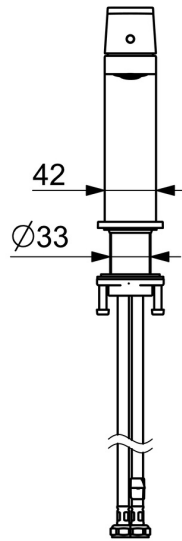

EAN: 4057304015182
static.hansa.com/57182273

- Waschtisch
- Einhebelmischer
- Standmontage
- Chrom
- Feststehender Auslauf
- PCA® konstante Durchflussleistung unabhängig vom Fließdruck, Schwenkbar
- Einhandbedienhebel/Griff, Hebel mit W+K-Kennzeichnung
- Ablaufgarnitur mit Zugstange
- \varnothing 2.5 Steuerpatrone mit keramischen Dichtscheiben zur Wassermengen- und Temperatureinstellung
- Anschluss über flexible Druckschläuche
- Armaturenkörper aus entzinkungsbeständigem Messing (DZR)

Technische Daten

Durchflusseigenschaften

Durchfluss bei 3 bar (mit Durchflussregler) **4.8 l/min**

Technische Eigenschaften

Warmwasserversorgung **max. +70°C**
 Arbeitsdruck **0.5-10 bar**
 Anschlussgröße **G3/8**
 Ausladung **106 mm**
 Sicherungseinrichtung (EN1717) **AA**
 Werkstoff **Messing**

Vorschriften

EN Standard **EN 817**
 Geräuschklasse **I (ISO 3822)**

Zulassungen und Deklarationen

ABP **PA-IX 38025/IO**

Ersatzteile

SP57192273

	Name	Art.-Nr.
01	Hebel	1006412V
02	Blindstopfen	59913762
03	Schraube, M5x8, SW2.5	59904755
04	Abdeckkappe	59913957
05	Gegenmutter, M32x1, SW24	59913958
06	Kartusche, 2.5	59913914
07	Montagering für Luftsprudler, M24x1, SW17, (2019-)	59914744
08	Luftsprudler, M24x1 HC SSR-STD	59914015
09	Rosette	1006394V
10	Bodendichtung	59914650
11	Befestigungssatz	59913371