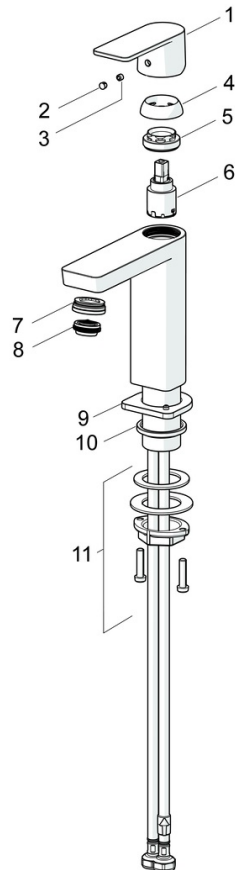

EAN: 4057304015182
static.hansa.com/57182273

- Waschtisch
- Einhebelmischer
- Standmontage
- Chrom
- Feststehender Auslauf
- PCA® konstante Durchflussleistung unabhängig vom Fließdruck, Schwenkbar
- Einhandbedienhebel/Griff, Hebel mit W+K-Kennzeichnung
- Ablaufgarnitur mit Zugstange
- \varnothing 2.5 Steuerpatrone mit keramischen Dichtscheiben zur Wassermengen- und Temperatureinstellung
- Anschluss über flexible Druckschläuche
- Armaturenkörper aus entzinkungsbeständigem Messing (DZR)

Technische Daten

Durchflusseigenschaften

Durchfluss bei 3 bar (mit Durchflussregler) **4.8 l/min**

Technische Eigenschaften

Warmwasserversorgung **max. +70°C**
 Arbeitsdruck **0.5-10 bar**
 Anschlussgröße **G3/8**
 Ausladung **106 mm**
 Sicherungseinrichtung (EN1717) **AA**
 Werkstoff **Messing**

Vorschriften

EN Standard **EN 817**
 Geräuschklasse **I (ISO 3822)**

Zulassungen und Deklarationen

ABP **PA-IX 38025/IO**

Ersatzteile

SP57192273

	Name	Art.-Nr.
01	Hebel	1006412V
02	Blindstopfen	59913762
03	Schraube, M5x8, SW2.5	59904755
04	Abdeckkappe	59913957
05	Gegenmutter, M32x1, SW24	59913958
06	Kartusche, 2.5	59913914
07	Montagering für Luftsprudler, M24x1, SW17, (2019-)	59914744
08	Luftsprudler, M24x1 HC SSR-STD	59914015
09	Rosette	1006394V
10	Bodendichtung	59914650
11	Befestigungssatz	59913371