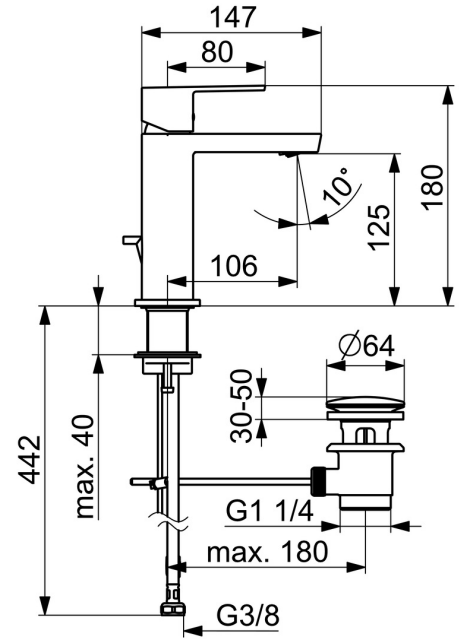

EAN: 4057304015182
static.hansa.com/57182273

- Waschtisch
- Einhebelmischer
- Standmontage
- Chrom
- Feststehender Auslauf
- PCA® konstante Durchflussleistung unabhängig vom Fließdruck, Schwenkbar
- Einhandbedienhebel/Griff, Hebel mit W+K-Kennzeichnung
- Ablaufgarnitur mit Zugstange
- \varnothing 2.5 Steuerpatrone mit keramischen Dichtscheiben zur Wassermengen- und Temperatureinstellung
- Anschluss über flexible Druckschläuche
- Armaturenkörper aus entzinkungsbeständigem Messing (DZR)

Technische Daten

Durchflusseigenschaften

Durchfluss bei 3 bar (mit Durchflussregler) **4.8 l/min**

Technische Eigenschaften

Warmwasserversorgung **max. +70°C**
 Arbeitsdruck **0.5-10 bar**
 Anschlussgröße **G3/8**
 Ausladung **106 mm**
 Sicherungseinrichtung (EN1717) **AA**
 Werkstoff **Messing**

Vorschriften

EN Standard **EN 817**
 Geräuschklasse **I (ISO 3822)**

Zulassungen und Deklarationen

ABP **PA-IX 38025/IO**

Ersatzteile

SP57192273

	Name	Art.-Nr.
01	Hebel	1006412V
02	Blindstopfen	59913762
03	Schraube, M5x8, SW2.5	59904755
04	Abdeckkappe	59913957
05	Gegenmutter, M32x1, SW24	59913958
06	Kartusche, 2.5	59913914
07	Montagering für Luftsprudler, M24x1, SW17, (2019-)	59914744
08	Luftsprudler, M24x1 HC SSR-STD	59914015
09	Rosette	1006394V
10	Bodendichtung	59914650
11	Befestigungssatz	59913371