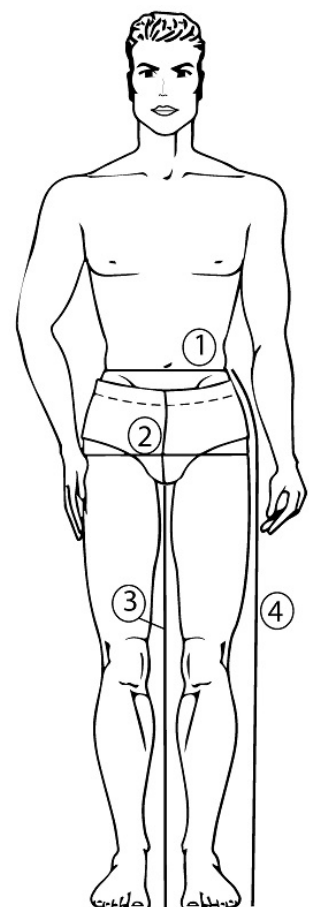

Größensystem in Bezug auf Körpermaße

Normalgrößen:	44	46	48	50	52	54	56	58	60	62	64*	66*
1. Taillenumfang:	80	84	88	92	96	100	106	1120	118	124	128	132
2. Gesäßumfang:	96	100	104	108	112	116	120	124	128	132	136	140
3. Schrittlänge:	75	77	79	81	83	85	86	87	88	89	90	91
4. Seitenlänge	99	101	104	106	109	111	113	115	117	119	121	123

Schlanke Größen:	90	92	94	96	98	102	106	110*	114*
1. Taillenumfang:	82	84	86	88	90	94	98	102	106
2. Gesäßumfang:	98	100	102	104	106	112	118	122	126
3. Schrittlänge:	81	82	83	84	85	87	89	91	93
4. Seitenlänge	106	108	109	110	111	114	118	121	124

Untersetzte Größen:	24	25	26	27	28	29*
1. Taillenumfang:	90	94	98	102	106	110
2. Gesäßumfang:	106	110	114	116	120	124
3. Schrittlänge:	76	77	78	79	80	81
4. Seitenlänge	101	102	104	105	107	108