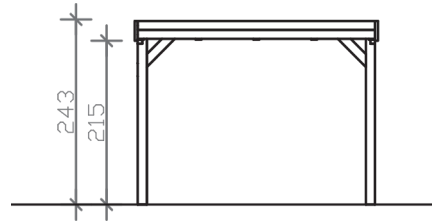

GRUNEWALD

Flachdach-Carport

GRUNEWALD
321 x 554 cm

Gestaltungsbeispiel

- Massive Konstruktion aus hochwertigem Leimholz (BSH-Fichte)
- Farblich behandelt in eiche hell
- Aluminium-Dachplatten
- Pfosten 12 x 12 cm

GRUNEWALD 321 x 554 cm

Datenblatt / Baubeschreibung

Material	Leimholz, Fichte
Farbbehandlung	Lasiert in Eiche hell
Pfostenstärke	12 x 12 cm
Aufstellbreite	321 cm
Aufstelltiefe	554 cm
Grundfläche	17,78 m ²
Umbauter Raum	42,15 m ³
Breite Sockelmaß	313 cm
Tiefe Sockelmaß	496 cm
Durchfahrtshöhe vorne	215 cm
Durchfahrtshöhe hinten	211 cm
Durchfahrtsbreite	289 cm
Firsthöhe	243 cm
Traufenhöhe	231 cm
Schneelast	1,00 kN/m ²
Dachform	Flachdach
Dachfläche	17,78 m ²
Dachneigung	1,2 °
Dacheindeckung	Aluminium-Dachplatten mit Trapezprofil - blank
Dachstärke	0,5 mm

Wasserablauf	nach hinten
Pfostenabstand Tiefe	230 cm
Pfostenanzahl	6
Oberfläche Holz	31,71 m ²
Im Lieferumfang enthalten	H-Pfostenanker zum Einbetonieren, Montagematerial, Aufbauanleitung
Anzahl Packstücke	1
Verpackungsgewicht gesamt	408 kg
Verpackungsmaße	Paket 1: 120 cm x 320 cm x 60 cm 408,0 kg
Artikelnummer	241019-01-50
EAN-Nummer	4018211038367
Garantie	5 Jahre gemäß unseren Garantiebedingungen

GRUNEWALD
321 x 554 cm

Ansicht
vorne

Schnitt

Grundriss

GRUNEWALD

321 x 554 cm

Schnitte und Ansichten Maßstab 1:100