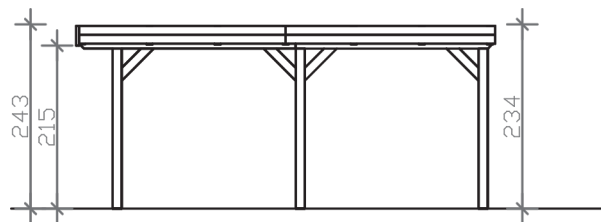

GRUNEWALD

Flachdach-Carport

GRUNEWALD
321 x 554 cm

Gestaltungsbeispiel

- Massive Konstruktion aus hochwertigem Leimholz (BSH-Fichte)
- Farblich behandelt in eiche hell
- Aluminium-Dachplatten
- Pfosten 12 x 12 cm

GRUNEWALD 321 x 554 cm

Datenblatt / Baubeschreibung

Material	Leimholz, Fichte
Farbbehandlung	Lasiert in Eiche hell
Pfostenstärke	12 x 12 cm
Aufstellbreite	321 cm
Aufstelltiefe	554 cm
Grundfläche	17,78 m ²
Umbauter Raum	42,15 m ³
Breite Sockelmaß	313 cm
Tiefe Sockelmaß	496 cm
Durchfahrtshöhe vorne	215 cm
Durchfahrtshöhe hinten	211 cm
Durchfahrtsbreite	289 cm
Firsthöhe	243 cm
Traufenhöhe	231 cm
Schneelast	1,00 kN/m ²
Dachform	Flachdach
Dachfläche	17,78 m ²
Dachneigung	1,2 °
Dacheindeckung	Aluminium-Dachplatten mit Trapezprofil - blank
Dachstärke	0,5 mm

Wasserablauf	nach hinten
Pfostenabstand Tiefe	230 cm
Pfostenanzahl	6
Oberfläche Holz	31,71 m ²
Im Lieferumfang enthalten	H-Pfostenanker zum Einbetonieren, Montagematerial, Aufbauanleitung
Anzahl Packstücke	1
Verpackungsgewicht gesamt	408 kg
Verpackungsmaße	Paket 1: 120 cm x 320 cm x 60 cm 408,0 kg
Artikelnummer	241019-01-50
EAN-Nummer	4018211038367
Garantie	5 Jahre gemäß unseren Garantiebedingungen

GRUNEWALD
321 x 554 cm

Ansicht
vorne

Schnitt

Grundriss

GRUNEWALD

321 x 554 cm

Schnitte und Ansichten Maßstab 1:100